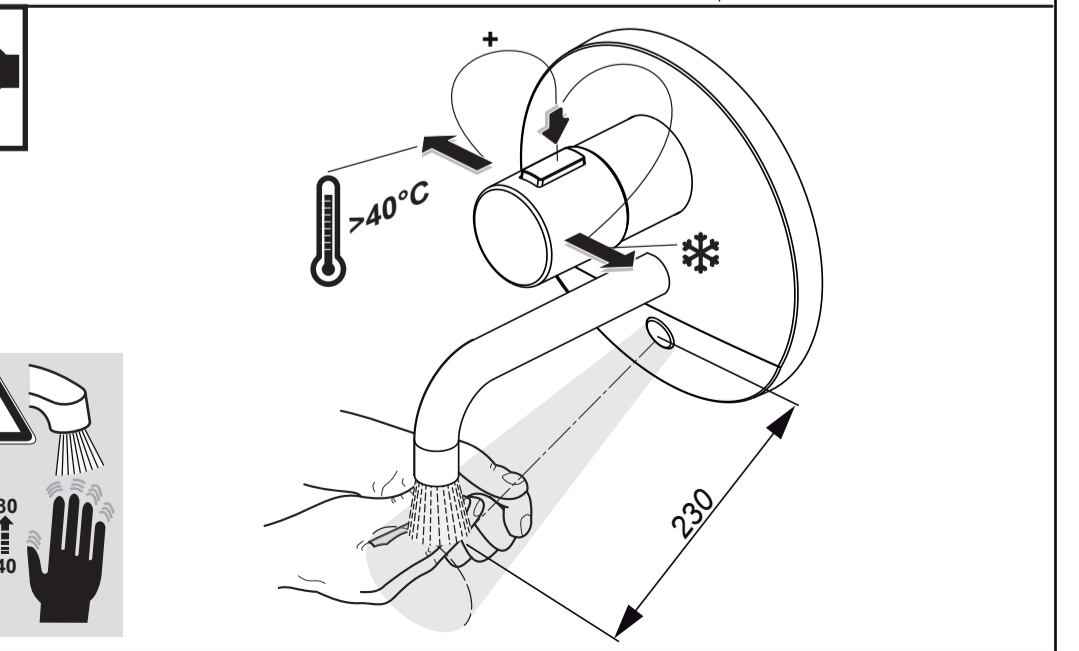

Ideal Standard

**CeraPlus**  
 A 6147 .. A 6151 ..

0321 / A 868 919  
 Made in Germany

	<b>P</b>	bar		MAX. 8		5		<b>Q</b>	(3 bar)
	<b>T</b>	°C		MAX. 80		65		<b>I/min</b>	8
						55			