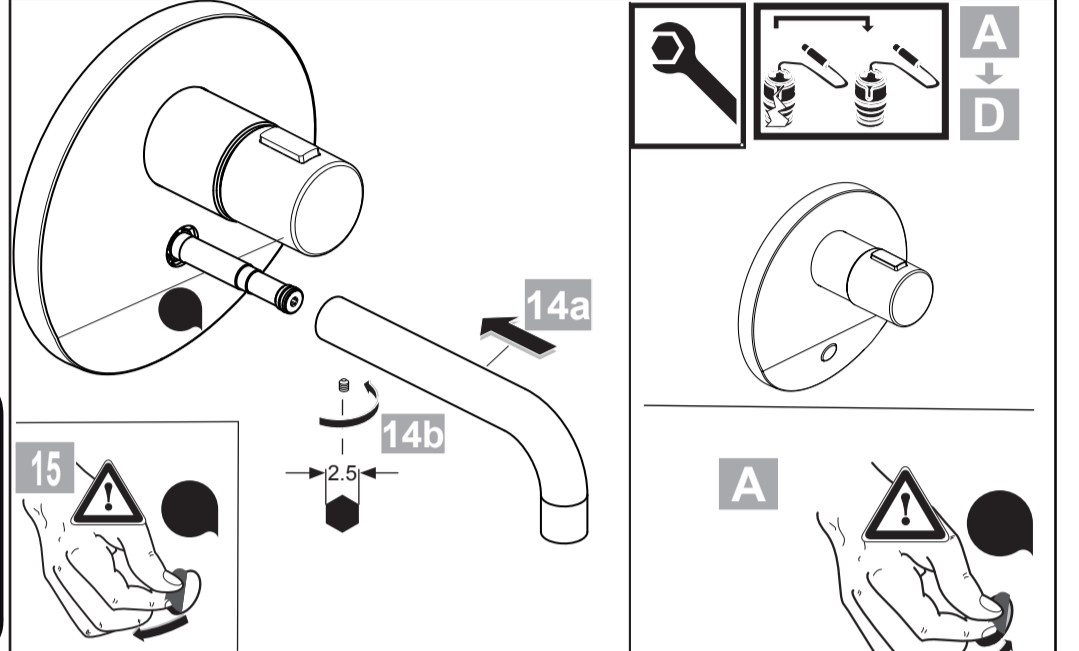

Ideal Standard

**CeraPlus**  
 A 6147 .. A 6151 ..

0321 / A 868 919  
 Made in Germany

	<b>P</b>	bar		MAX. 8		5		<b>Q</b>	(3 bar)
	<b>T</b>	°C		MAX. 80		65		<b>I/min</b>	8
						55			