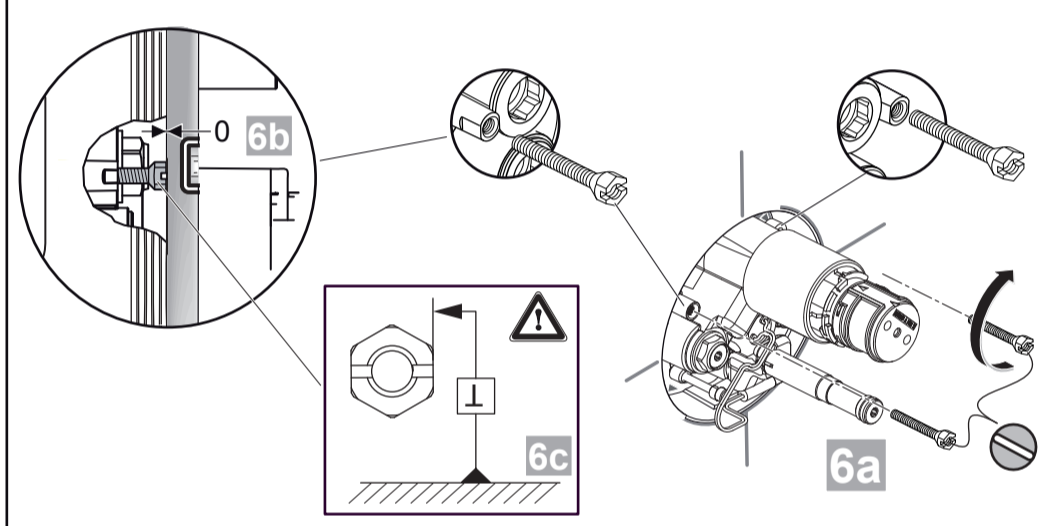

9	F 961 052 NU
10	F 961 125 NU
11	F 960 903 NU
12	F 961 053 NU
13	A 860 907 AA
14	F 961 054 NU
15	F 961 075 AA
16	F 961 055 NU
17	A 962 270 NU

18	F 961 056 NU
19	F 961 038 NU
20	A 960 161 NU
21	A 960 704 NU 20mm A 962 476 NU 40mm
22	F 961 057 AA

Ideal Standard

**CeraPlus**  
 A 6147 .. A 6151 ..

0321 / A 868 919  
 Made in Germany

	<b>P</b>	bar		MAX. 8		5		<b>Q</b>	(3 bar)
	<b>T</b>	°C		MAX. 80		65		<b>I/min</b>	8
						55			