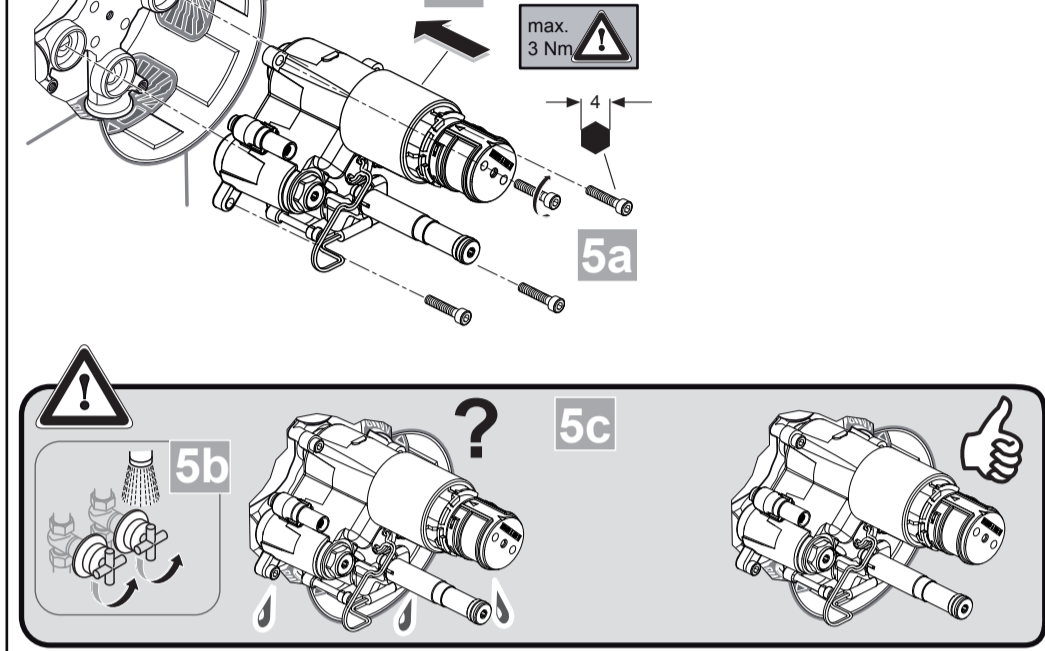

Ideal Standard

**CeraPlus**  
 A 6147 .. A 6151 ..

0321 / A 868 919  
 Made in Germany

	<b>P</b>	bar		MAX. 8		5		<b>Q</b>	(3 bar)
	<b>T</b>	°C		MAX. 80		65		<b>I/min</b>	8
						55			