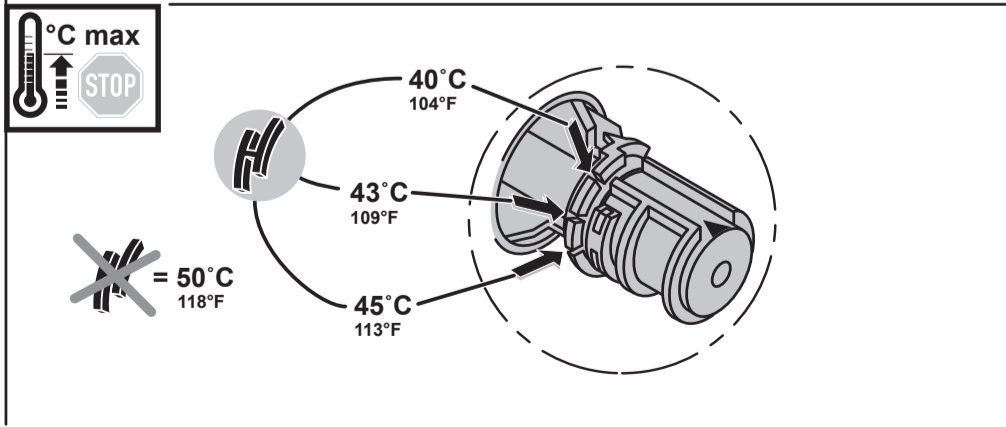

Spare Parts / Ersatzteile / Pièces de recharge / Pezzi di Ricambio / Piezas de requesto /
Parte de reposição / Reserveonderdelen / Reservdelar / Reservedeler / Varaosat /
Vraosat / Varahlutir / Ανταλλακτικά / Yedek Parçalar / Náhradní díly / Náhradné diely /
Nadomestni deli / Резервни части / Zapčásti / Części Zapasowe / Piese de schimb /
Rendelhető alkatrészek / Запасні частини / Reservní deloví / Резервни делови /
Резервни делови / Atsarginių dalių / Tellitavad varuosad / Rezervju daļi

Ideal Standard International NV
Corporate Village - Gent Building
Da Vincilaan 2
1935 Zaventem
Belgium

www.idealstandardinternational.com