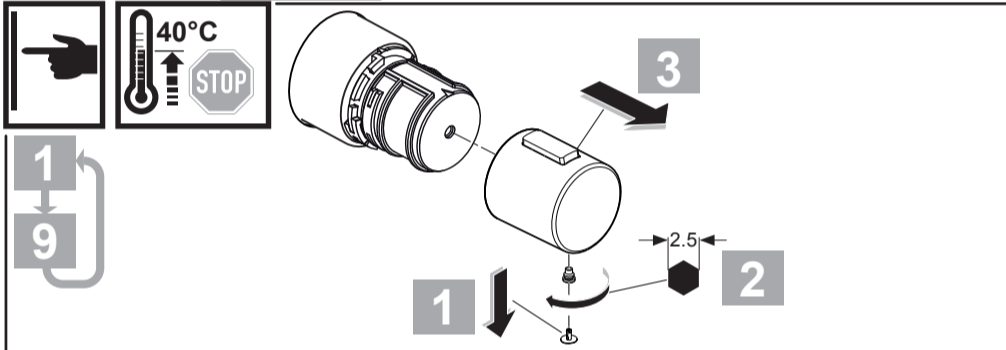

Spare Parts / Ersatzteile / Pièces de recharge / Pezzi di Ricambio / Piezas de requesto /
Parte de reposição / Reserveonderdelen / Reservdelar / Reservedeler / Varaosat /
Vraosat / Varahlutir / Ανταλλακτικά / Yedek Parçalar / Náhradní díly / Náhradné diely /
Nadomestni deli / Резервни части / Zapčásti / Części Zapasowe / Piese de schimb /
Rendelhető alkatrészek / Запасні частини / Reservní deloví / Резервни делови /
Резервни делови / Atsarginių dalių / Tellitavad varuosad / Rezervju daļi

Ideal Standard International NV
Corporate Village - Gent Building
Da Vincilaan 2
1935 Zaventem
Belgium

www.idealstandardinternational.com