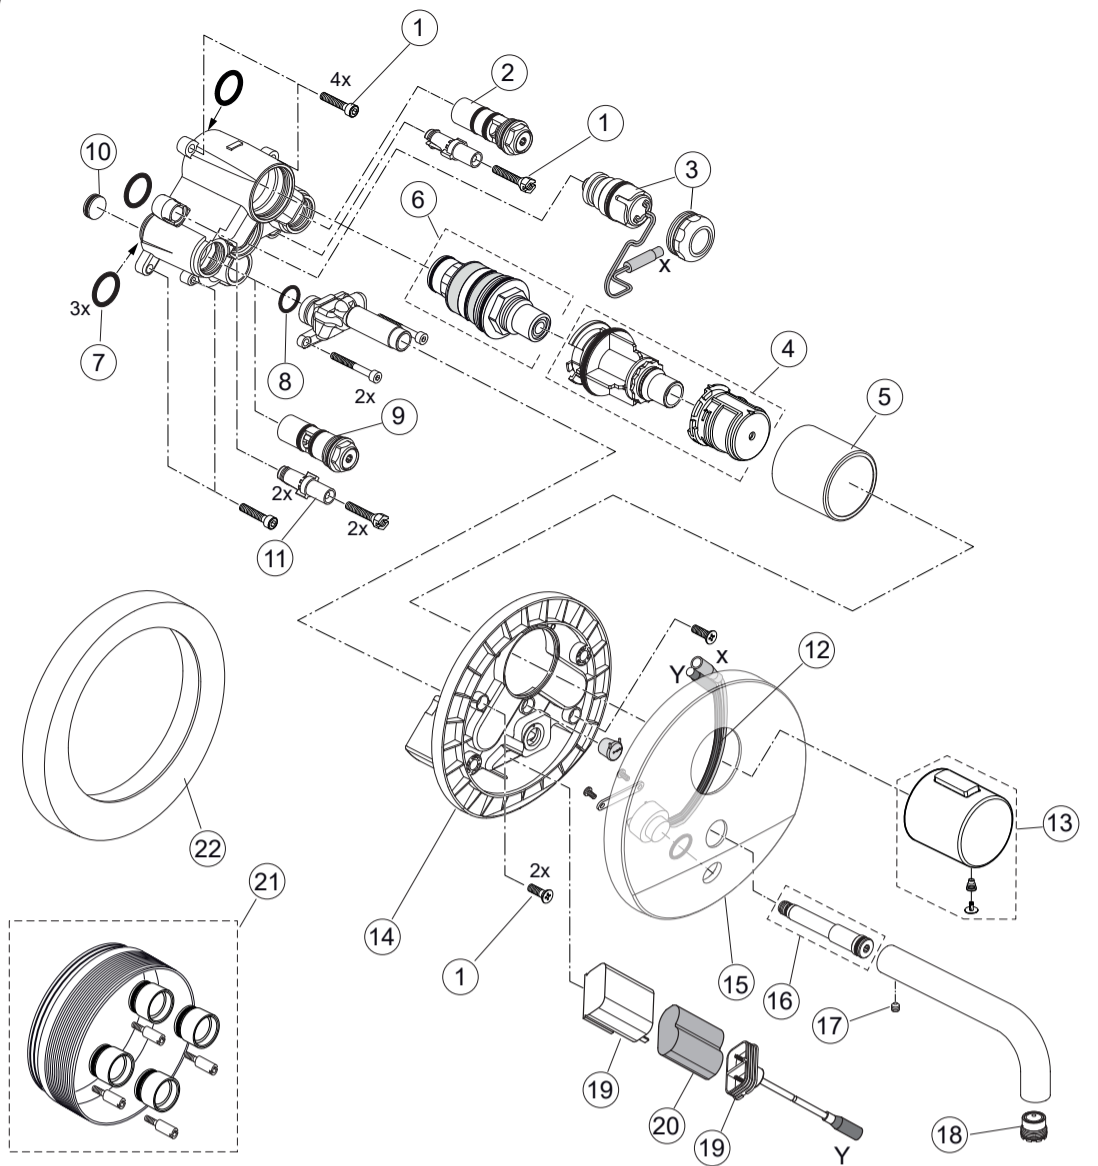

Pos.	Part No.
1	A 960 890 NU
2	F 961 049 NU
3	F 961 050 NU
4	A 963 427 NU
5	F 961 051 AA
6	A 962 229 NU
7	A 963 146 NU
8	A 962 605 NU

9	F 961 052 NU
10	F 961 125 NU
11	F 960 903 NU
12	F 961 053 NU
13	A 860 907 AA
14	F 961 054 NU
15	F 961 075 AA
16	F 961 055 NU
17	A 962 270 NU

18	F 961 056 NU
19	F 961 038 NU
20	A 960 161 NU
21	A 960 704 NU 20mm A 962 476 NU 40mm
22	F 961 057 AA