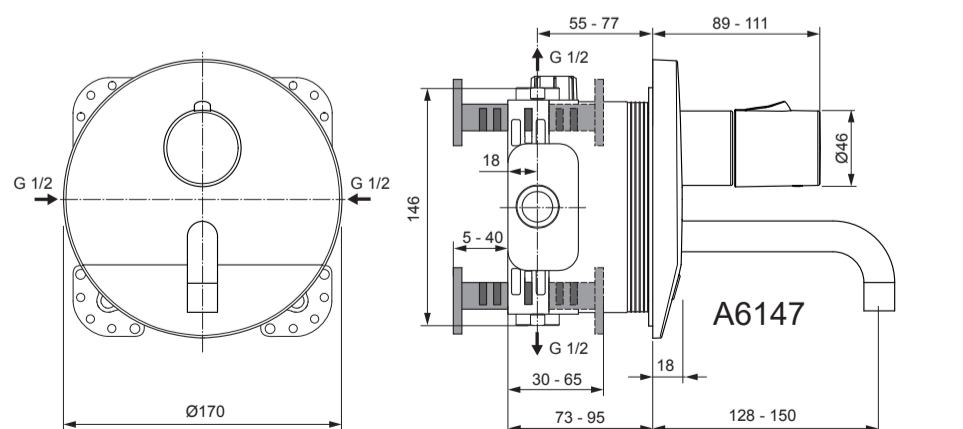

Ideal Standard

**CeraPlus**  
 A 6147 .. A 6151 ..

0321 / A 868 919  
 Made in Germany

	<b>P</b>	bar		MAX. 8		5		<b>Q</b>	(3 bar)
	<b>T</b>	°C		MAX. 80		65		<b>I/min</b>	8
						55			