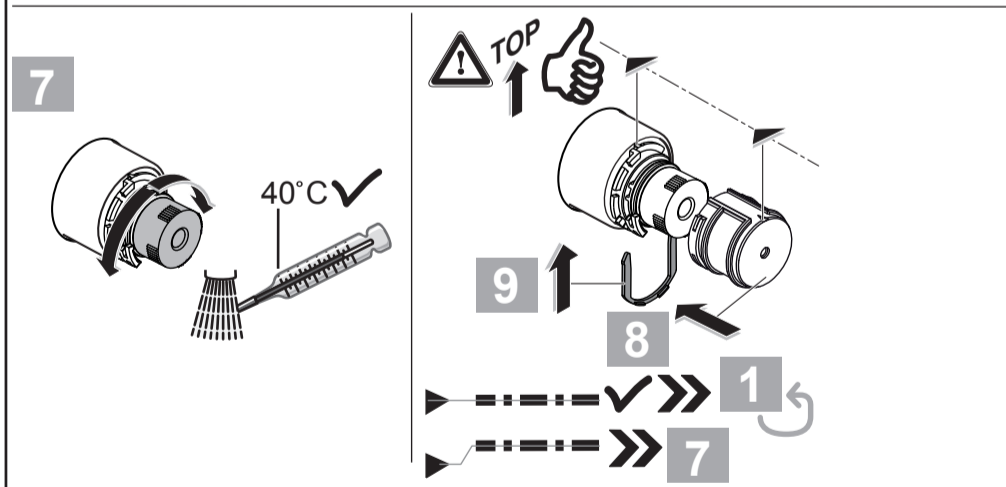

Spare Parts / Ersatzteile / Pièces de recharge / Pezzi di Ricambio / Piezas de requesto /
Parte de reposição / Reserveonderdelen / Reservdelar / Reservedeler / Varaosat /
Vraosat / Varahlutir / Ανταλλακτικά / Yedek Parçalar / Náhradní díly / Náhradné diely /
Nadomestni deli / Резервни части / Zapčásti / Części Zapasowe / Piese de schimb /
Rendelhető alkatrészek / Запасні частини / Reservní deloví / Резервни делови /
Резервни делови / Atsarginių dalių / Tellitavad varuosad / Rezervju daļi

Ideal Standard International NV
Corporate Village - Gent Building
Da Vincilaan 2
1935 Zaventem
Belgium

www.idealstandardinternational.com