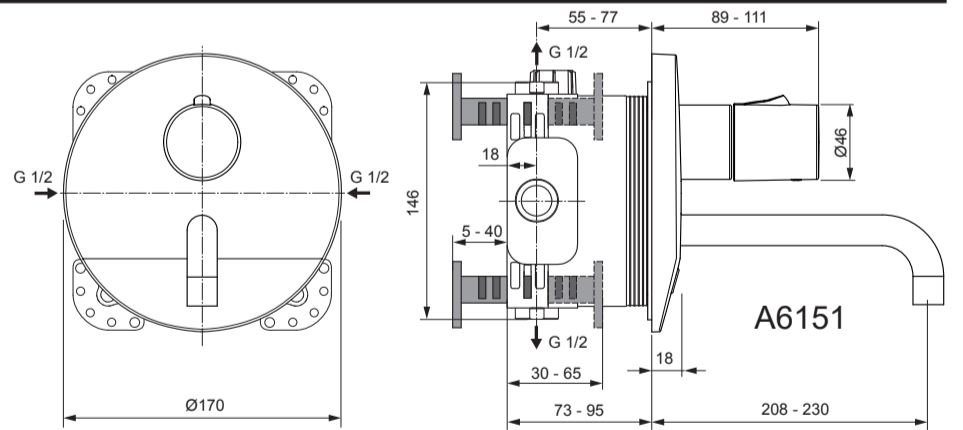

Ideal Standard

**CeraPlus**  
 A 6147 .. A 6151 ..

0321 / A 868 919  
 Made in Germany

	<b>P</b>	bar		MAX. 8		5		<b>Q</b>	(3 bar)
	<b>T</b>	°C		MAX. 80		65		<b>I/min</b>	8
						55			