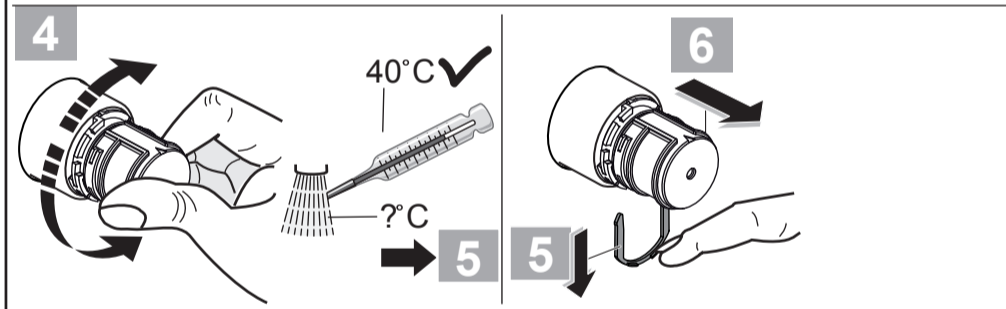

Spare Parts / Ersatzteile / Pièces de recharge / Pezzi di Ricambio / Piezas de requesto /
Parte de reposição / Reserveonderdelen / Reservdelar / Reservedeler / Varaosat /
Vraosat / Varahlutir / Ανταλλακτικά / Yedek Parçalar / Náhradní díly / Náhradné diely /
Nadomestni deli / Резервни части / Zapčásti / Części Zapasowe / Piese de schimb /
Rendelhető alkatrészek / Запасні частини / Reservní deloví / Резервни делови /
Резервни делови / Atsarginių dalių / Tellitavad varuosad / Rezervju daļi

Ideal Standard International NV
Corporate Village - Gent Building
Da Vincilaan 2
1935 Zaventem
Belgium

www.idealstandardinternational.com