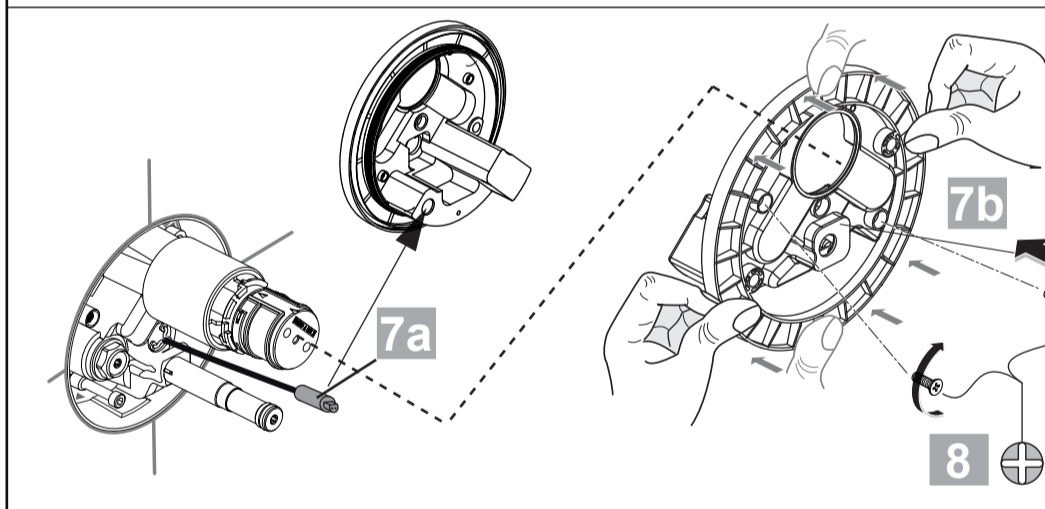

Ideal Standard

**CeraPlus**  
 A 6147 .. A 6151 ..

0321 / A 868 919  
 Made in Germany

	<b>P</b>	bar		MAX. 8		5		<b>Q</b>	(3 bar)
	<b>T</b>	°C		MAX. 80		65		<b>I/min</b>	8
						55			