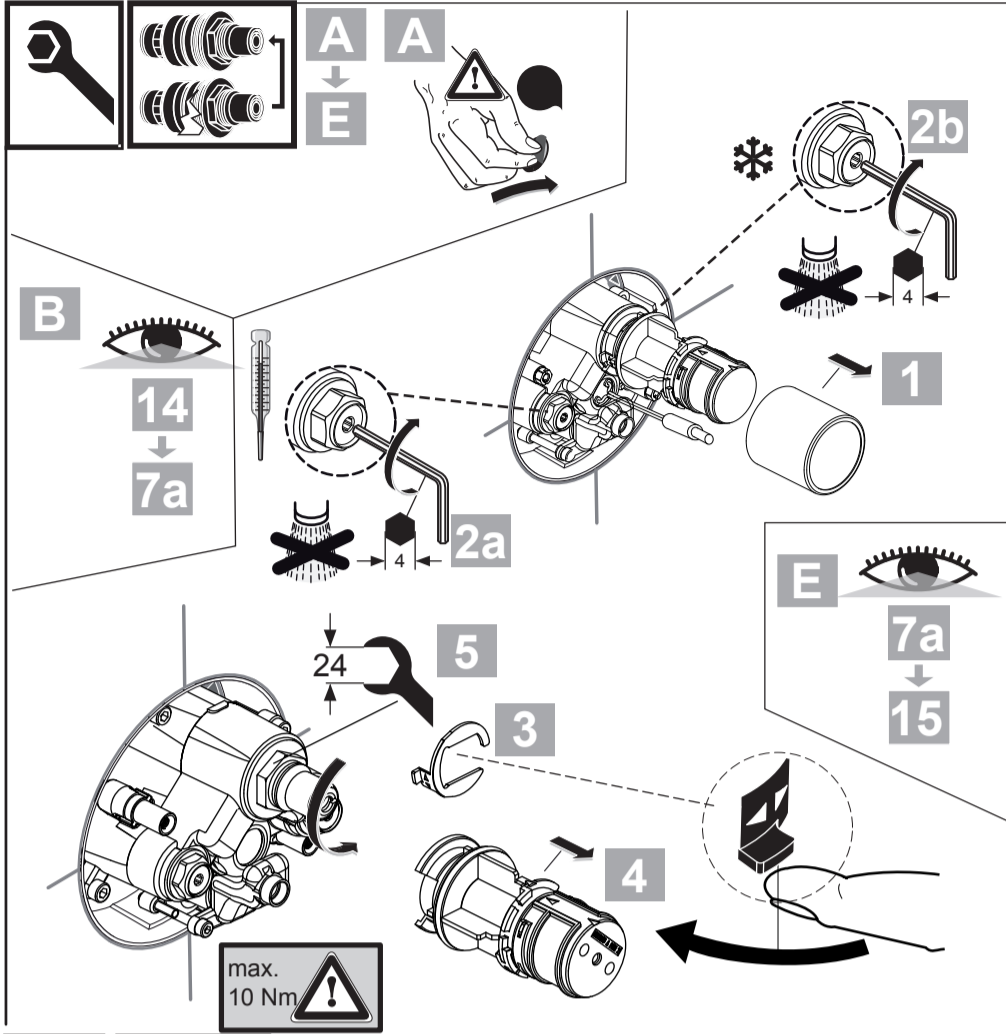

Spare Parts / Ersatzteile / Pièces de recharge / Pezzi di Ricambio / Piezas de requesto /
Parte de reposição / Reserveonderdelen / Reservdelar / Reservedeler / Varaosat /
Vraosat / Varahlutir / Ανταλλακτικά / Yedek Parçalar / Náhradní díly / Náhradné diely /
Nadomestni deli / Резервни части / Zapčásti / Części Zapasowe / Piese de schimb /
Rendelhető alkatrészek / Запасні частини / Reservní deloví / Резервни делови /
Резервни делови / Atsarginių dalių / Tellitavad varuosad / Rezervju daļi

Ideal Standard International NV
Corporate Village - Gent Building
Da Vincilaan 2
1935 Zaventem
Belgium

www.idealstandardinternational.com