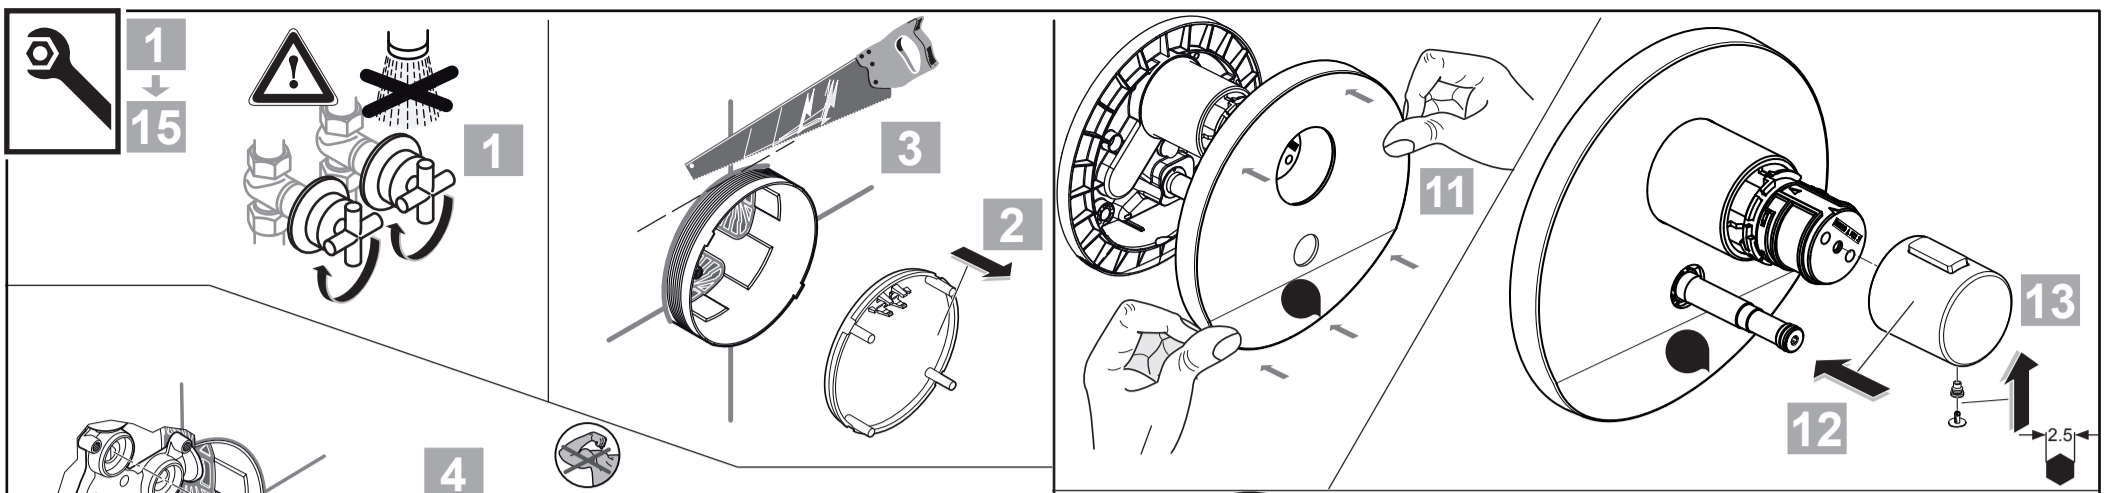

Ideal Standard

**CeraPlus**  
 A 6147 .. A 6151 ..

0321 / A 868 919  
 Made in Germany

	<b>P</b>	bar		MAX. 8		5		<b>Q</b>	(3 bar)
	<b>T</b>	°C		MAX. 80		65		<b>I/min</b>	8
						55			