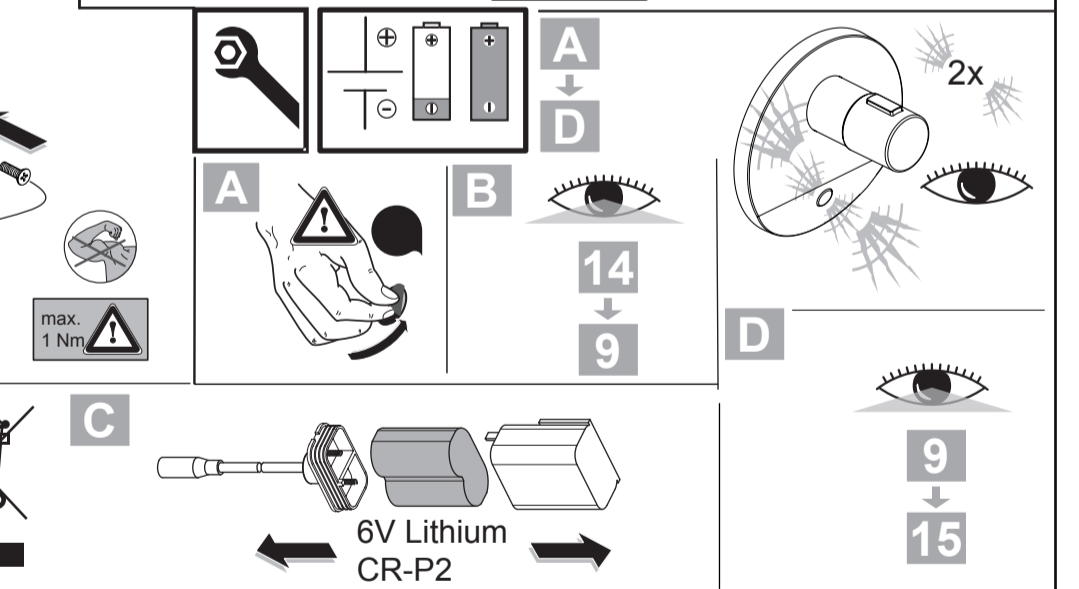

Ideal Standard

**CeraPlus**  
 A 6147 .. A 6151 ..

0321 / A 868 919  
 Made in Germany

	<b>P</b>	bar		MAX. 8		5		<b>Q</b>	(3 bar)
	<b>T</b>	°C		MAX. 80		65		<b>I/min</b>	8
						55			