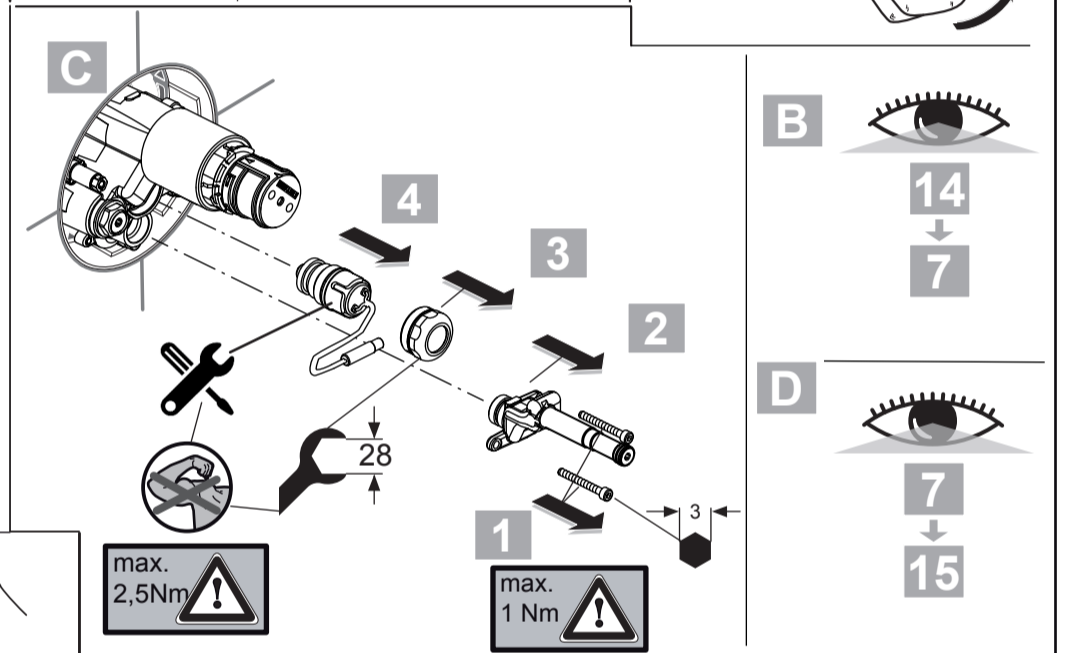

Ideal Standard

**CeraPlus**  
 A 6147 .. A 6151 ..

0321 / A 868 919  
 Made in Germany

	<b>P</b>	bar		MAX. 8		5		<b>Q</b>	(3 bar)
	<b>T</b>	°C		MAX. 80		65		<b>I/min</b>	8
						55			