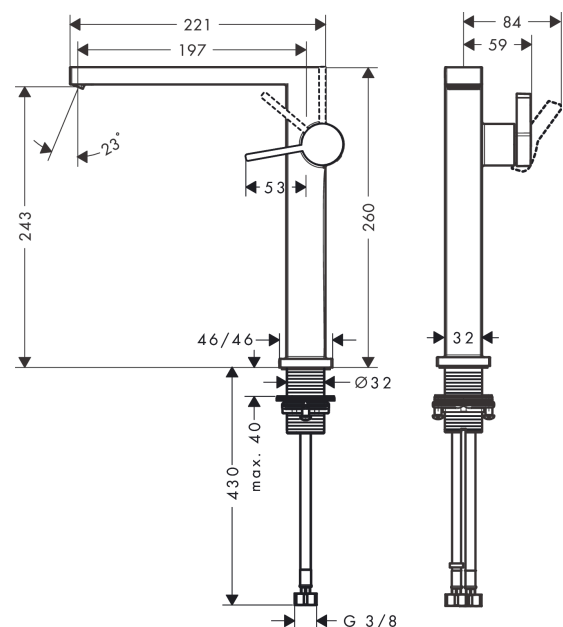

Tecturis E

Einhebel-Waschtischmischer 240 Fine CoolStart EcoSmart+ für Aufsatzwaschtische mit Push-Open Ablaufgarnitur

Oberfläche: **Mattschwarz** Artikelnummer: **73070670**

Beschreibung

Merkmale

- besteht aus: Einhebel-Waschtischmischer, Ablaufgarnitur
- ComfortZone 240
- Ausladung: 197 mm
- Auslaufhöhe: 243 mm
- Griffvariante: Hebelgriff
- Strahlart: WaterfallStream
- maximale Durchflussmenge bei 3 bar: 4 l/min
- Keramikmischsystem
- für Durchlauferhitzer geeignet
- Push-Open Ablaufgarnitur G 1¼
- Material Ablaufventil: Metall
- Anschlussart: G ¾ Anschlussschläuche
- Anschlussgröße: DN15
- Kaltwasser in Griff-Grundstellung
- EU-Taxonomie: max. 6 l/min - wesentlicher Beitrag (SC) möglich
- PA-IX 38613/IO

Technologie

Designpreise

Produktabbildung

Maßzeichnung

Tecturis E

Einhebel-Waschtismischer 240 Fine CoolStart EcoSmart+ für Aufsatzwaschtische mit Push-Open Ablaufgarnitur

Oberfläche: **Mattschwarz** Artikelnummer: **73070670**

Durchflussdiagramm

Tecturis E
Einhebel-Waschtischmischer 240 Fine CoolStart EcoSmart+ für Aufsatzwaschtische mit Push-Open Ablaufgarnitur
 Oberfläche: **Mattschwarz** Artikelnummer: **73070670**

Explosionszeichnung

Baujahr: >09/23

Pos.	Beschreibung	Artikelnummer	PG	VE
1	Griff	94997670	59	1
2	Griffstopfen	93735610	3	1
3	Rosette	94987670	56	1
4	Mutter	94996000	6	1
5	O-Ring 28x1,5	98421000	1	1
6	O-Ring 29x2	98391000	1	1
7	Kartusche kpl.	93760000	13	1
8	Luftsprudler kpl.	94994670	0	-
9	Schaftbefestigung kpl. (Ø 32)	13961000	7	1
10	Anschlussschlauch 600 mm M8x0,75 G3/8	96556000	7	1
11	O-Ring 7x1,5	98422000	1	1
12	Dichtungsset	95581000	2	1
a	-	87494670	53	1
b	Push-Open Ablaufgarnitur	50100670	98	1