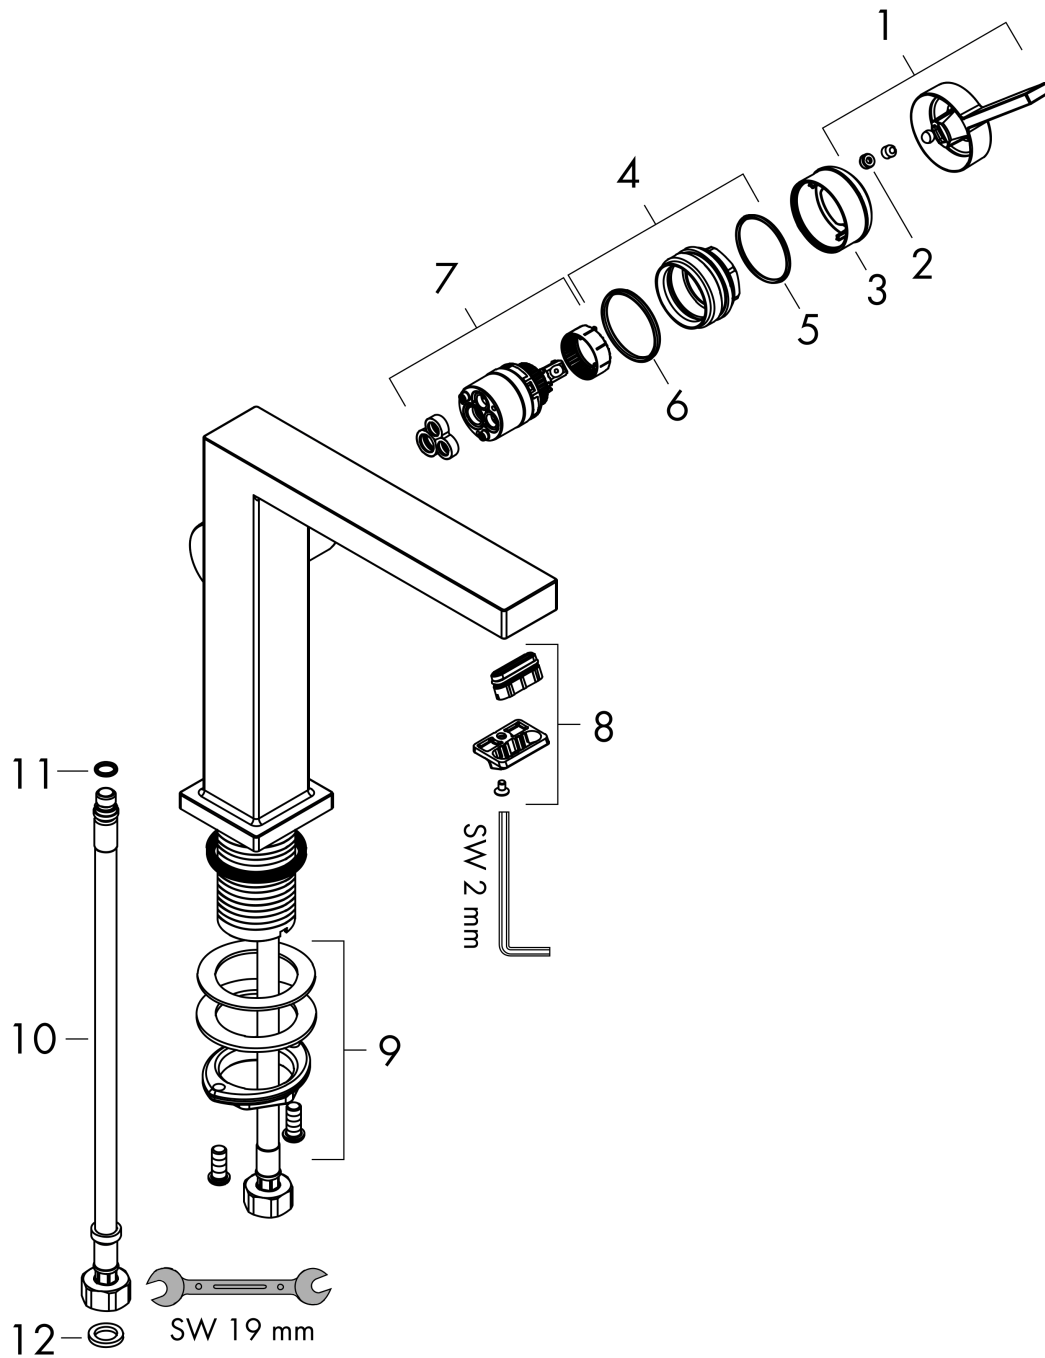

Tecturis E

Einhebel-Waschtischmischer 240 Fine CoolStart EcoSmart+ für Aufsatzwaschtische mit Push-Open Ablaufgarnitur

Oberfläche: **Mattschwarz** Artikelnummer: **73070670**

Beschreibung

Merkmale

- besteht aus: Einhebel-Waschtischmischer, Ablaufgarnitur
- ComfortZone 240
- Ausladung: 197 mm
- Auslaufhöhe: 243 mm
- Griffvariante: Hebelgriff
- Strahlart: WaterfallStream
- maximale Durchflussmenge bei 3 bar: 4 l/min
- Keramikmischsystem
- für Durchlauferhitzer geeignet
- Push-Open Ablaufgarnitur G 1¼
- Material Ablaufventil: Metall
- Anschlussart: G ¾ Anschlussschläuche
- Anschlussgröße: DN15
- Kaltwasser in Griff-Grundstellung
- EU-Taxonomie: max. 6 l/min - wesentlicher Beitrag (SC) möglich
- PA-IX 38613/IO

Durchflussdiagramm

Tecturis E
Einhebel-Waschtischmischer 240 Fine CoolStart EcoSmart+ für Aufsatzwaschtische mit Push-Open Ablaufgarnitur
 Oberfläche: **Mattschwarz** Artikelnummer: **73070670**

Explosionszeichnung

Baujahr: >09/23

Tecturis E

Einhebel-Waschtismischer 240 Fine CoolStart EcoSmart+ für Aufsatzwaschtische mit Push-Open Ablaufgarnitur

Oberfläche: **Mattschwarz** Artikelnummer: **73070670**

Ersatzteilliste

Baujahr: >09/23

Pos.	Beschreibung	Artikelnummer	PG	VE
1	Griff	94997670	59	1
2	Griffstopfen	93735610	3	1
3	Rosette	94987670	56	1
4	Mutter	94996000	6	1
5	O-Ring 28x1,5	98421000	1	1
6	O-Ring 29x2	98391000	1	1
7	Kartusche kpl.	93760000	13	1
8	Luftsprudler kpl.	94994670	0	-
9	Schaftbefestigung kpl. (Ø 32)	13961000	7	1
10	Anschlussschlauch 600 mm M8x0,75 G3/8	96556000	7	1
11	O-Ring 7x1,5	98422000	1	1
12	Dichtungsset	95581000	2	1
a	-	87494670	53	1
b	Push-Open Ablaufgarnitur	50100670	98	1