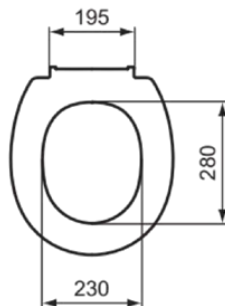

CONTOUR 21

S4065RN

CONTOUR 21 | Sandwich Sitz 375x440x70 mm in grafit

Bild & Zeichnung

*Armitage
Shanks*

Allgemeine Informationen

Produktkategorie:	WC-Sitze
Produktart:	Sandwich Sitz
Marke:	Armitage Shanks
Kollektion:	CONTOUR 21
Designer:	Studio Levien
Colour:	RN - Grafit
Oberflächenveredelung:	glänzend
Höhe (mm):	70
Breite (mm):	375
Ausladung (mm):	440
Befestigungsart:	Scharniereset
Nettogewicht (kg):	2.70
EAN Code:	5017830382614