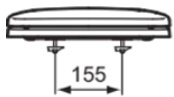

CONTOUR 21

S4065RN

CONTOUR 21 | Sandwich Sitz 375x440x70 mm in grafit

Bild & Zeichnung

*Armitage
Shanks*

Allgemeine Informationen

Produktkategorie:	WC-Sitze
Produktart:	Sandwich Sitz
Marke:	Armitage Shanks
Kollektion:	CONTOUR 21
Designer:	Studio Levien
Colour:	RN - Grafit
Oberflächenveredelung:	glänzend
Höhe (mm):	70
Breite (mm):	375
Ausladung (mm):	440
Befestigungsart:	Scharniereset
Nettogewicht (kg):	2.70
EAN Code:	5017830382614