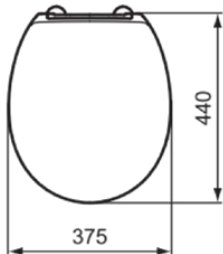

CONTOUR 21

S4065RN

CONTOUR 21 | Sandwich Sitz 375x440x70 mm in grafit

Bild & Zeichnung

*Armitage
Shanks*

Allgemeine Informationen

Produktkategorie:	WC-Sitze
Produktart:	Sandwich Sitz
Marke:	Armitage Shanks
Kollektion:	CONTOUR 21
Designer:	Studio Levien
Colour:	RN - Grafit
Oberflächenveredelung:	glänzend
Höhe (mm):	70
Breite (mm):	375
Ausladung (mm):	440
Befestigungsart:	Scharniereset
Nettogewicht (kg):	2.70
EAN Code:	5017830382614