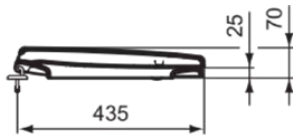

CONTOUR 21

S4065RN

CONTOUR 21 | Sandwich Sitz 375x440x70 mm in grafit

Bild & Zeichnung

*Armitage
Shanks*

Allgemeine Informationen

Produktkategorie:	WC-Sitze
Produktart:	Sandwich Sitz
Marke:	Armitage Shanks
Kollektion:	CONTOUR 21
Designer:	Studio Levien
Colour:	RN - Grafit
Oberflächenveredelung:	glänzend
Höhe (mm):	70
Breite (mm):	375
Ausladung (mm):	440
Befestigungsart:	Scharniereset
Nettogewicht (kg):	2.70
EAN Code:	5017830382614