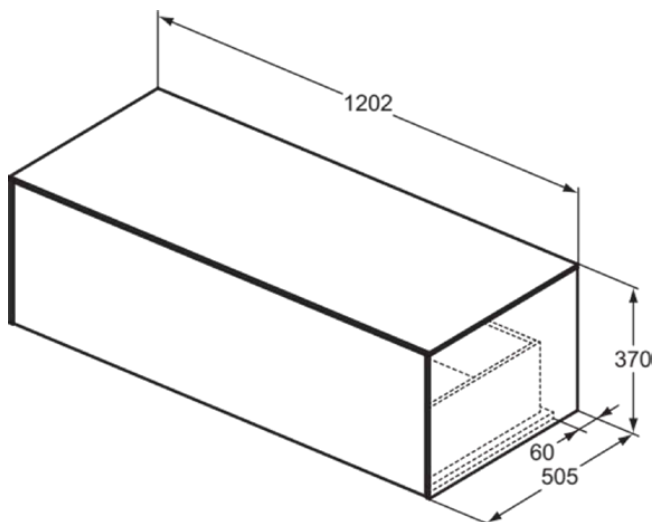

## T4314Y4

CONCA | Waschtisch-Unterschrank 1202x505x370 mm in eiche geflammt furnier, 1 Schublade | Vollauszug, Push-to-open, SoftClosing, Vormontiert, Nachhaltig gewonnenes Holz, Echtholz furnier

### Allgemeine Informationen

Produktkategorie:	Möbel
Produktart:	Waschtisch-Unterschrank
Marke:	Ideal Standard
Kollektion:	CONCA
Designer:	Palomba Serafini Associati
Colour:	Y4 - Eiche Geflammt Furnier
Oberflächenveredelung:	Matt
Höhe (mm):	370
Breite (mm):	1202
Ausladung (mm):	505
Befestigungsart:	Befestigungsset
Nettogewicht (kg):	41.00
EAN Code:	8014140463580