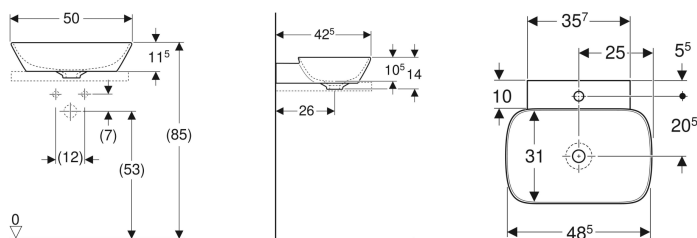

## Geberit ONE Aufsatzwaschtisch Schalenform, Abgang vertikal

Beispielbild

### Eigenschaften

- Abgang vertikal

### Technische Daten

Werkstoff | Sanitärkeramik

- Befestigungsmaterial

Art.-Nr.	Farbe / Oberfläche	Hahnloch	Überlauf	B	H	T	VE1
505.040.01.6	weiß / KeraTect	ohne	ohne	50 cm	14 cm	42.5 cm	1 St.