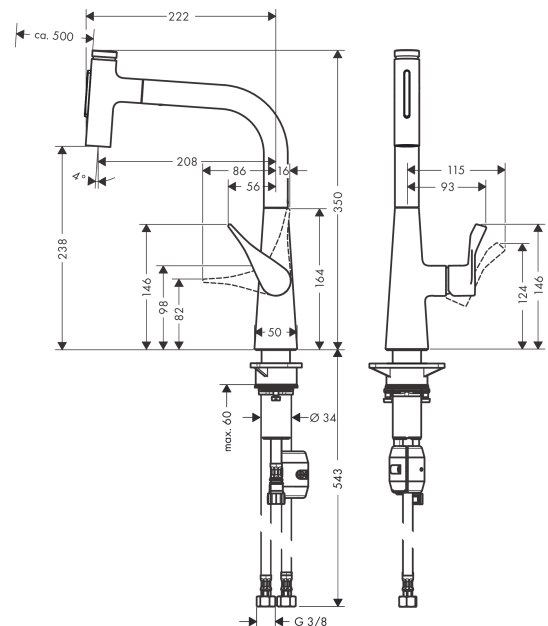

Technologie

Zertifikate / Nachhaltigkeit

Produktabbildung

Maßzeichnung

Metris Select M71

Einhebel-Küchenmischer 240, Ausziehbrause, 2jet

Oberfläche: **Edelstahl Finish** Artikelnummer: **73822800**

Durchflussdiagramm

Metris Select M71

Einhebel-Küchenmischer 240, Ausziehbrause, 2jet

Oberfläche: **Edelstahl Finish** Artikelnummer: **73822800**

Explosionszeichnung

Baujahr: >10/19

Metris Select M71**Einhebel-Küchenmischer 240, Ausziehbrause, 2jet**Oberfläche: **Edelstahl Finish** Artikelnummer: **73822800****Ersatzteilliste**

Baujahr: >10/19

Pos.	Beschreibung	Artikelnummer	PG	VE
1	Auslauf kpl.	93175800	17	1
2	O-Ring 8x2	98112000	1	1
3	Ausziehbrause	93410800	67	1
4	Deckel	92566880	6	1
5	O-Ring 14x1,5	98201000	1	1
6	Mutter	92567000	6	1
7	Absperreinheit (AVP)	98463000	10	1
8	Strahlformer	93342000	10	1
9	Serviceschlüssel	95910000	3	1
10	Gleitring-Set	98365000	3	1
11	O-Ring 21x2,5	98211000	1	1
12	Griff	93170800	13	1
13	Griffstopfen	95704000	1	1
14	Kappe	95493800	8	1
15	Mutter	98864000	9	1
16	O-Ring 23x2	98398000	1	1
17	O-Ring 27x1,5	92527000	4	1
18	O-Ring 25x1,5	98146000	1	1
19	Kartusche kpl.	97685000	11	1
20	Dichtung	98865000	8	1
21	Befestigungsteil	97523000	2	1
22	Schaftbefestigung kpl. (Ø 34)	95049000	5	1
23	Gleitring	97548000	1	1
24	Gewicht	98551000	6	1
25	Schlauch 1,50 m	92569000	12	1
26	Anschlussschlauch 600 mm M10x1	92568000	11	1
27	Quetschverschraubung	96099000	3	1
28	O-Ring 8x1,75	97827000	1	1
29	Anschlussschlauch 900 mm M8x0,75 G3/8	95372000	8	1
30	O-Ring 7x1,5	98422000	1	1
31	Rückflußverhinderer DW 10	96456000	3	1
32	Siebichtung	95291000	4	1
a	Armaturenfett	90920000	5	1