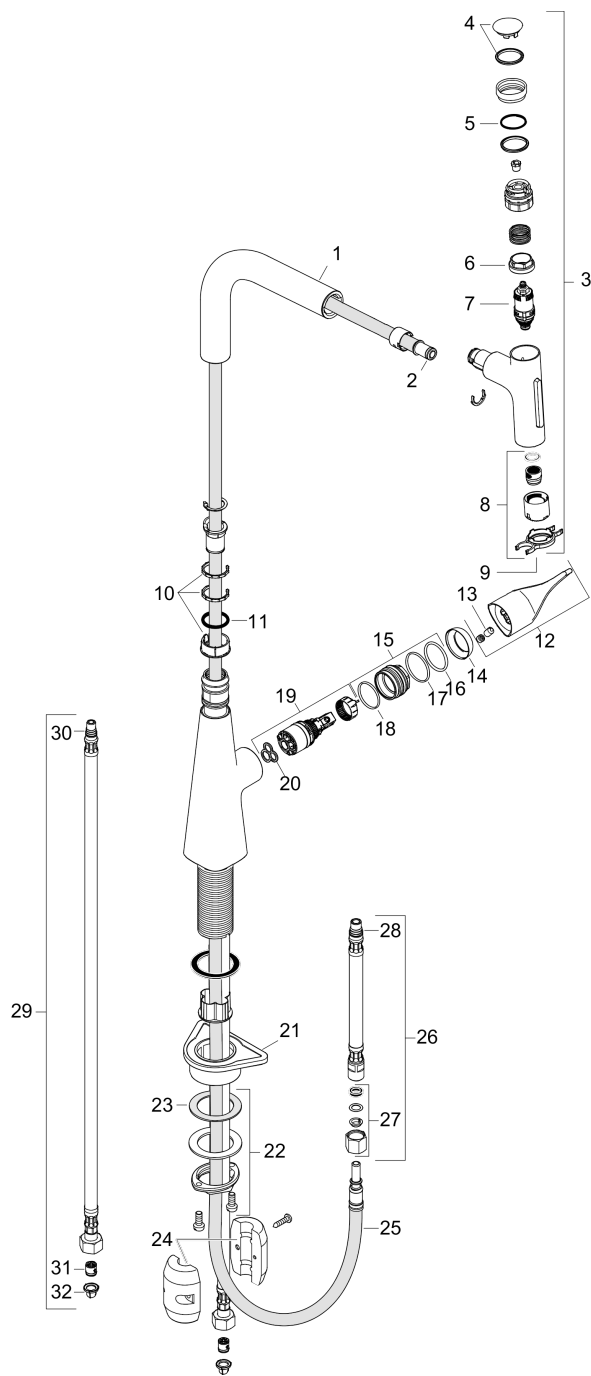

Technologie

Zertifikate / Nachhaltigkeit

Produktabbildung

Maßzeichnung

Metris Select M71

Einhebel-Küchenmischer 240, Ausziehbrause, 2jet

Oberfläche: **Edelstahl Finish** Artikelnummer: **73822800**

Durchflussdiagramm

Metris Select M71

Einhebel-Küchenmischer 240, Ausziehbrause, 2jet

Oberfläche: **Edelstahl Finish** Artikelnummer: **73822800**

Explosionszeichnung

Baujahr: >10/19

Metris Select M71**Einhebel-Küchenmischer 240, Ausziehbrause, 2jet**Oberfläche: **Edelstahl Finish** Artikelnummer: **73822800****Ersatzteilliste**

Baujahr: >10/19

Pos.	Beschreibung	Artikelnummer	PG	VE
1	Auslauf kpl.	93175800	17	1
2	O-Ring 8x2	98112000	1	1
3	Ausziehbrause	93410800	67	1
4	Deckel	92566880	6	1
5	O-Ring 14x1,5	98201000	1	1
6	Mutter	92567000	6	1
7	Absperreinheit (AVP)	98463000	10	1
8	Strahlformer	93342000	10	1
9	Serviceschlüssel	95910000	3	1
10	Gleitring-Set	98365000	3	1
11	O-Ring 21x2,5	98211000	1	1
12	Griff	93170800	13	1
13	Griffstopfen	95704000	1	1
14	Kappe	95493800	8	1
15	Mutter	98864000	9	1
16	O-Ring 23x2	98398000	1	1
17	O-Ring 27x1,5	92527000	4	1
18	O-Ring 25x1,5	98146000	1	1
19	Kartusche kpl.	97685000	11	1
20	Dichtung	98865000	8	1
21	Befestigungsteil	97523000	2	1
22	Schaftbefestigung kpl. (Ø 34)	95049000	5	1
23	Gleitring	97548000	1	1
24	Gewicht	98551000	6	1
25	Schlauch 1,50 m	92569000	12	1
26	Anschlussschlauch 600 mm M10x1	92568000	11	1
27	Quetschverschraubung	96099000	3	1
28	O-Ring 8x1,75	97827000	1	1
29	Anschlussschlauch 900 mm M8x0,75 G3/8	95372000	8	1
30	O-Ring 7x1,5	98422000	1	1
31	Rückflußverhinderer DW 10	96456000	3	1
32	Siebichtung	95291000	4	1
a	Armaturenfett	90920000	5	1