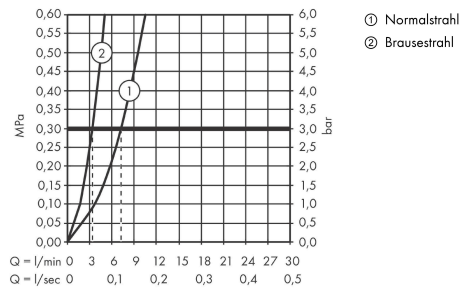

Technologie

Zertifikate / Nachhaltigkeit

Produktabbildung

Maßzeichnung

Metris Select M71

Einhebel-Küchenmischer 240, Ausziehbrause, 2jet

Oberfläche: **Edelstahl Finish** Artikelnummer: **73822800**

Durchflussdiagramm