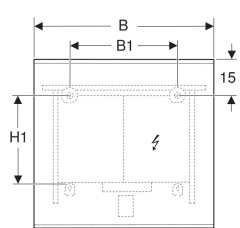

Eigenschaften

- Passend zu allen Badezimmerserien
- LED-Beleuchtung
- Direkte und indirekte Beleuchtung, stufenlos dimmbar
- Touch-Sensorschalter für die Beleuchtung, mit Orientierungslicht
- Mit Memoryfunktion für die Beleuchtung
- Orientierungslicht deaktivierbar
- Beheizte Rückseite gegen Beschlagen des Spiegels
- Touch-Sensorschalter für die Spiegelheizung, mit rotem Indikationslicht
- Automatisches Ausschalten der Antibeslagheizung nach 30 Minuten
- Mit Geberit Aufhängung FlexInstall

Technische Daten

Schutzart	IP44
Schutzklasse	I
Nennspannung	220-240 V AC
Netzfrequenz	50/60 Hz
Betriebsspannung	24 V DC
Werkstoff	Aluminium
Energieeffizienzklasse Lichtquelle	F
Lichtfarbe	3000 K
Lebensdauer LED-Beleuchtung	>72'000 h L70B50
Farbwiedergabeindex	>80
Standardabweichung des Farbabgleichs	3 SDCM

Lieferumfang

- Spiegel
- Befestigungsmaterial

Art.-Nr.	Farbe / Oberfläche	B	B1	H	H1	T	Leistungsaufnahme	Leistungsaufnahme Spiegelheizung	Lichtstrom (max./oben/ unten)	Lichtstrom oben	Lichtstrom unten	VE 1
502.780.14.1	schwarz matt / Aluminium eloxiert	40 cm	20 cm	70 cm	46.5 cm	3.2 cm	14.8 W	17.5 W	1850 lm	1500 lm	350 lm	1 St.