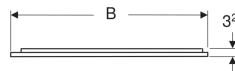

Geberit Option Plus Square Lichtspiegel mit direkter und indirekter Beleuchtung

Beispielbild

Eigenschaften

- Passend zu allen Badezimmerserien
- LED-Beleuchtung
- Direkte und indirekte Beleuchtung, stufenlos dimmbar
- Touch-Sensorschalter für die Beleuchtung, mit Orientierungslicht
- Mit Memoryfunktion für die Beleuchtung
- Orientierungslicht deaktivierbar
- Beheizte Rückseite gegen Beschlagen des Spiegels
- Touch-Sensorschalter für die Spiegelheizung, mit rotem Indikationslicht
- Automatisches Ausschalten der Antibeslagheizung nach 30 Minuten
- Mit Geberit Aufhängung FlexInstall

Technische Daten

Schutzart	IP44
Schutzklasse	I
Nennspannung	220-240 V AC
Netzfrequenz	50/60 Hz
Betriebsspannung	24 V DC
Werkstoff	Aluminium
Energieeffizienzklasse Lichtquelle	F
Lichtfarbe	3000 K
Lebensdauer LED-Beleuchtung	>72'000 h L70B50
Farbwiedergabeindex	>80
Standardabweichung des Farbabgleichs	3 SDCM

Lieferumfang

- Spiegel
- Befestigungsmaterial

Art.-Nr.	Farbe / Oberfläche	B	B1	H	H1	T	Leistungsaufnahme	Leistungsaufnahme Spiegelheizung	Lichtstrom (max./oben/ unten)	Lichtstrom oben	Lichtstrom unten	VE 1
502.780.14.1	schwarz matt / Aluminium eloxiert	40 cm	20 cm	70 cm	46.5 cm	3.2 cm	14.8 W	17.5 W	1850 lm	1500 lm	350 lm	1 St.