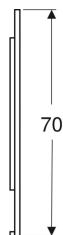

Geberit Option Plus Square Lichtspiegel mit direkter und indirekter Beleuchtung

Beispielbild

Eigenschaften

- Passend zu allen Badezimmerserien
- LED-Beleuchtung
- Direkte und indirekte Beleuchtung, stufenlos dimmbar
- Touch-Sensorschalter für die Beleuchtung, mit Orientierungslicht
- Mit Memoryfunktion für die Beleuchtung
- Orientierungslicht deaktivierbar
- Beheizte Rückseite gegen Beschlagen des Spiegels
- Touch-Sensorschalter für die Spiegelheizung, mit rotem Indikationslicht
- Automatisches Ausschalten der Antibeslagheizung nach 30 Minuten
- Mit Geberit Aufhängung FlexInstall

Technische Daten

Schutzart	IP44
Schutzklasse	I
Nennspannung	220-240 V AC
Netzfrequenz	50/60 Hz
Betriebsspannung	24 V DC
Werkstoff	Aluminium
Energieeffizienzklasse Lichtquelle	F
Lichtfarbe	3000 K
Lebensdauer LED-Beleuchtung	>72'000 h L70B50
Farbwiedergabeindex	>80
Standardabweichung des Farbabgleichs	3 SDCM

Lieferumfang

- Spiegel
- Befestigungsmaterial

Art.-Nr.	Farbe / Oberfläche	B	B1	H	H1	T	Leistungsaufnahme	Leistungsaufnahme Spiegelheizung	Lichtstrom (max./oben/ unten)	Lichtstrom oben	Lichtstrom unten	VE 1
502.780.14.1	schwarz matt / Aluminium eloxiert	40 cm	20 cm	70 cm	46.5 cm	3.2 cm	14.8 W	17.5 W	1850 lm	1500 lm	350 lm	1 St.