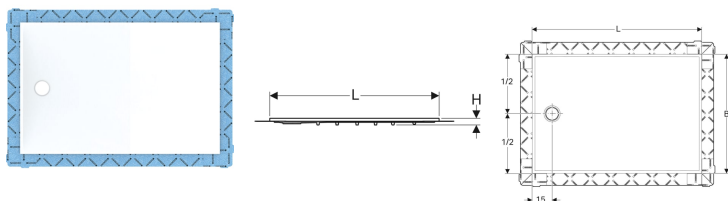

## Geberit Setaplano Duschfläche rechteckig

Beispielbild

### Verwendungszwecke

- Zum Einbau innerhalb von Gebäuden
- Zur Verwendung als bodenebene Duschfläche
- Für Fußbodenaufbauten bis Oberkante Fertigfußboden 6–25 cm
- Für erhöhten Einbau bis 2 cm über Fertigfußboden
- Für Verbundabdichtungen
- Für barrierefreies Bauen geeignet

### Zusätzlich zu bestellen

- Installationsrahmen für Geberit Duschflächen aus Mineralwerkstoff
- Duschwannenablauf für Geberit Duschflächen aus Mineralwerkstoff

- Erhöhte Schallschutzanforderungen mit Geberit Installationsrahmen erfüllt
- Dichtvlies vormontiert
- Dichtvlies umlaufend 10 cm, zur Anbindung von Abdichtsystemen
- Reinigung einfach
- Mit bis zu 300 kg belastbar
- Erfüllt Anforderungen nach EN 14527, Klasse 1