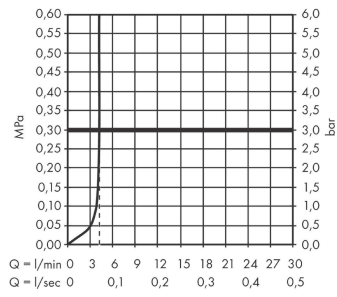

Tecturis E
Einhebel-Waschtismischer 110 EcoSmart+ mit Zugstangen-Ablaufgarnitur
Oberfläche: **Brushed Bronze** Artikelnummer: **73010140**

Durchflussdiagramm