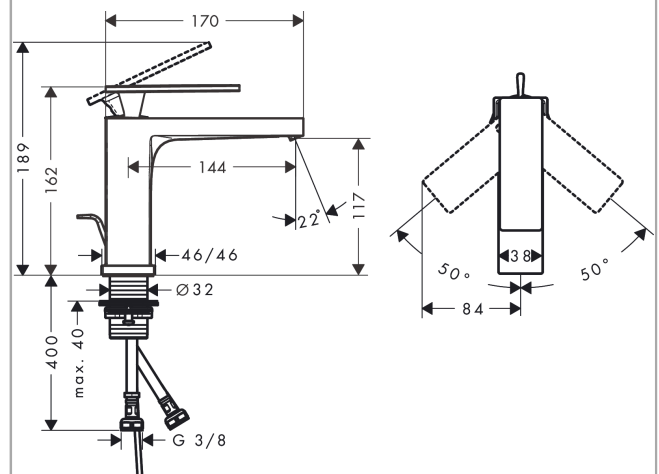

Tecturis E

Einhebel-Waschtischmischer 110 EcoSmart+ mit Zugstangen-Ablaufgarnitur

Oberfläche: **Brushed Bronze** Artikelnummer: **73010140**

Beschreibung

Merkmale

- besteht aus: Einhebel-Waschtischmischer, Ablaufgarnitur
- ComfortZone 110
- Ausladung: 144 mm
- Auslaufhöhe: 117 mm
- Griffvariante: Hebelgriff
- Strahlart: WaterfallStream
- maximale Durchflussmenge bei 3 bar: 4 l/min
- Keramikmischsystem
- Temperaturbegrenzung einstellbar
- für Durchlauferhitzer geeignet
- Zugstangen-Ablaufgarnitur G 1¼
- Material Ablaufventil: Metall
- Anschlussart: G ¾ Anschlussschläuche
- Anschlussgröße: DN15
- EU-Taxonomie: max. 6 l/min - wesentlicher Beitrag (SC) möglich

Technologie

Designpreise

Produktabbildung

Maßzeichnung

Tecturis E
Einhebel-Waschtismischer 110 EcoSmart+ mit Zugstangen-Ablaufgarnitur
 Oberfläche: **Brushed Bronze** Artikelnummer: **73010140**

Durchflussdiagramm

Oberfläche: **Brushed Bronze** Artikelnummer: **73010140**

Ersatzteilliste

Baujahr: >09/23

Pos.	Beschreibung	Artikelnummer	PG	VE
1	Griff	94992140	0	-
2	Griffstopfen	93983000	3	1
3	O-Ring 30x1,5	98433000	1	1
4	Mutter	94993000	0	-
5	O-Ring 29x2	98391000	1	1
6	Kartusche kpl.	92900000	11	1
7	Dichtung	93383000	4	1
8	Adapter für Kartusche	95975000	3	1
9	O-Ring 23x2	98398000	1	1
10	Luftsprudler kpl.	94994000	0	-
11	Schaftbefestigung kpl. (Ø 32)	13961000	7	1
12	Anschlussschlauch 450 mm M8x0,75 G3/8	97206000	8	1
13	O-Ring 7x1,5	98422000	1	1
14	Zugstange	96657140	54	1
a	Ablaufventil	94139000	98	1