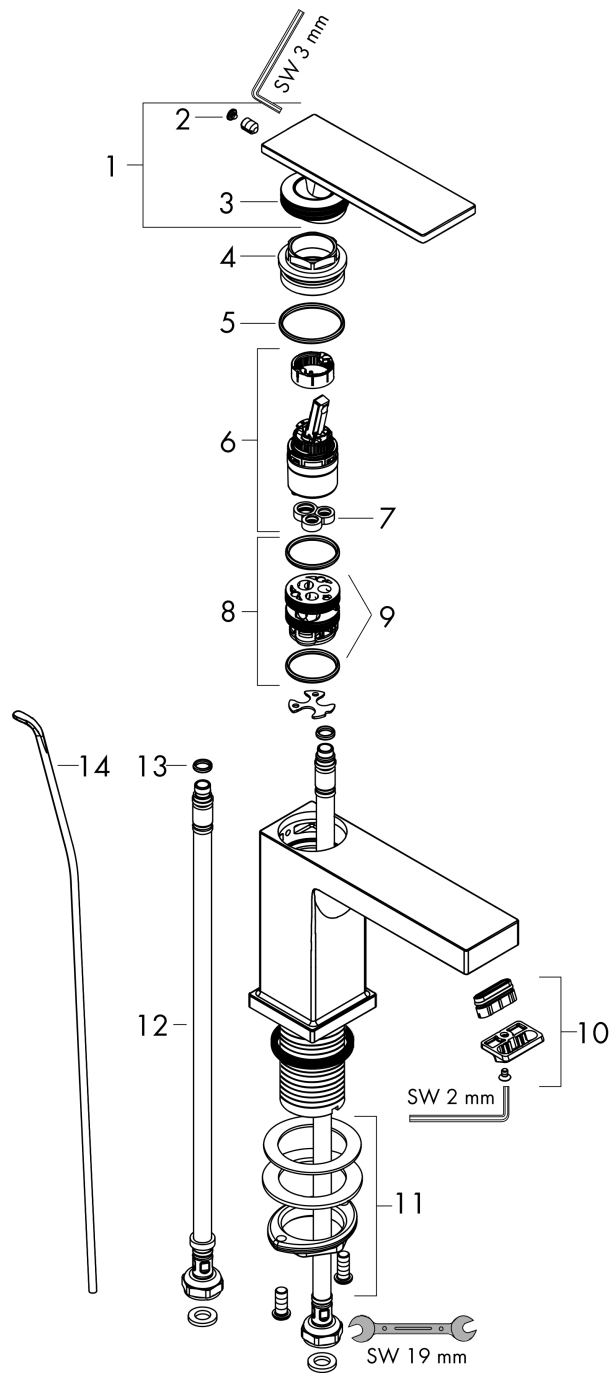

Tecturis E

Einhebel-Waschtischmischer 110 EcoSmart+ mit Zugstangen-Ablaufgarnitur

Oberfläche: **Brushed Bronze** Artikelnummer: **73010140**

Beschreibung

Merkmale

- besteht aus: Einhebel-Waschtischmischer, Ablaufgarnitur
- ComfortZone 110
- Ausladung: 144 mm
- Auslaufhöhe: 117 mm
- Griffvariante: Hebelgriff
- Strahlart: WaterfallStream
- maximale Durchflussmenge bei 3 bar: 4 l/min
- Keramikmischsystem
- Temperaturbegrenzung einstellbar
- für Durchlauferhitzer geeignet
- Zugstangen-Ablaufgarnitur G 1¼
- Material Ablaufventil: Metall
- Anschlussart: G ¾ Anschlussschläuche
- Anschlussgröße: DN15
- EU-Taxonomie: max. 6 l/min - wesentlicher Beitrag (SC) möglich

Technologie

Designpreise

Produktabbildung

Maßzeichnung

Tecturis E
Einhebel-Waschtismischer 110 EcoSmart+ mit Zugstangen-Ablaufgarnitur
 Oberfläche: **Brushed Bronze** Artikelnummer: **73010140**

Durchflussdiagramm

Tecturis E
Einhebel-Waschtismischer 110 EcoSmart+ mit Zugstangen-Ablaufgarnitur
 Oberfläche: **Brushed Bronze** Artikelnummer: **73010140**

Explosionszeichnung

Baujahr: >09/23

Tecturis E

Einhebel-Waschtischmischer 110 EcoSmart+ mit Zugstangen-Ablaufgarnitur

Oberfläche: **Brushed Bronze** Artikelnummer: **73010140**

Ersatzteilliste

Baujahr: >09/23

Pos.	Beschreibung	Artikelnummer	PG	VE
1	Griff	94992140	0	-
2	Griffstopfen	93983000	3	1
3	O-Ring 30x1,5	98433000	1	1
4	Mutter	94993000	0	-
5	O-Ring 29x2	98391000	1	1
6	Kartusche kpl.	92900000	11	1
7	Dichtung	93383000	4	1
8	Adapter für Kartusche	95975000	3	1
9	O-Ring 23x2	98398000	1	1
10	Luftsprudler kpl.	94994000	0	-
11	Schaftbefestigung kpl. (Ø 32)	13961000	7	1
12	Anschlussschlauch 450 mm M8x0,75 G3/8	97206000	8	1
13	O-Ring 7x1,5	98422000	1	1
14	Zugstange	96657140	54	1
a	Ablaufventil	94139000	98	1