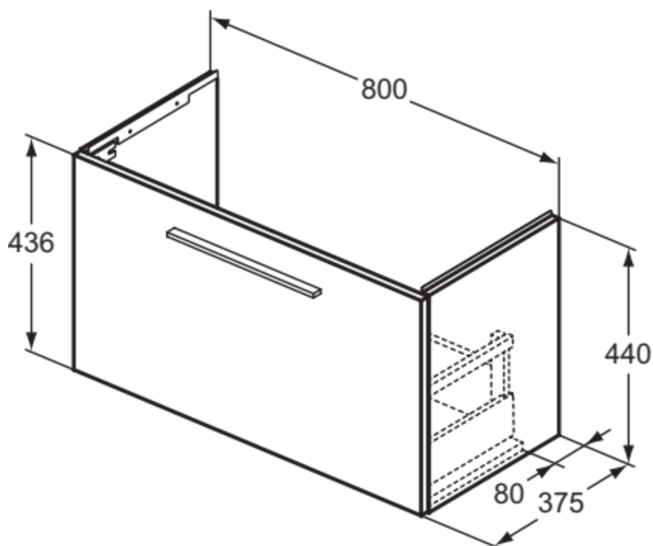

I.LIFE S

T5294NV

I.LIFE S | Waschtisch-Unterschrank 800x375x440 mm in carbongrau matt, 1 Schublade | SoftClosing, Vormontiert, Nachhaltig gewonnenes Holz

Bild & Zeichnung

Allgemeine Informationen

Produktkategorie:	Möbel
Produktart:	Waschtisch-Unterschrank
Marke:	Ideal Standard
Kollektion:	I.LIFE S
Designer:	Palomba Serafini Associati
Colour:	NV - Carbongrau Matt
Oberflächenveredelung:	Matt
Maximale Höhe (mm):	440
Maximale Breite (mm):	800
Ausladung (mm):	375
Befestigungsart:	Befestigungsset
Nettogewicht (kg):	18.39
EAN Code:	8014140495406

Features

SoftClosing

Vormontiert

Nachhaltig gewonnenes Holz

Downloads

• [Installation Guide](#)

• [Spare Parts List](#)

Produktspezifikationen

Einzugsmechanismus:	Softclosing
Farbcode:	NV
Farbbeschreibung:	carbongrau matt
Eckmodell:	Nein
Griff(e):	Benötigt
Einstellbare Montagefüße:	Nein
Material:	Holz
Materialspezifikation (Korpus):	Melamin-Spanplatte (MFC)
Anzahl der Türen (gesamt):	0
Anzahl der Türen (links öffnend):	0
Anzahl der Türen (rechts öffnend):	0
Anzahl der Auszüge (gesamt):	1
Anzahl der externen Auszüge:	1
Anzahl der internen Auszüge:	0
Anzahl der offenen Fächer:	0
Anzahl der Rolltüren:	0
Anzahl der Ablagen:	0
Anzahl der Schiebetüren:	0
Anzahl der Schwingtüren:	0