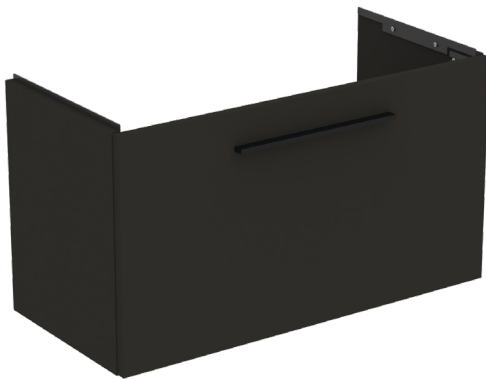

I.LIFE S

T5294NV

I.LIFE S | Waschtisch-Unterschrank 800x375x440 mm in carbongrau matt, 1 Schublade | SoftClosing, Vormontiert, Nachhaltig gewonnenes Holz

Bild & Zeichnung

Allgemeine Informationen

Produktkategorie:	Möbel
Produktart:	Waschtisch-Unterschrank
Marke:	Ideal Standard
Kollektion:	I.LIFE S
Designer:	Palomba Serafini Associati
Colour:	NV - Carbongrau Matt
Oberflächenveredelung:	Matt
Maximale Höhe (mm):	440
Maximale Breite (mm):	800
Ausladung (mm):	375
Befestigungsart:	Befestigungsset
Nettogewicht (kg):	18.39
EAN Code:	8014140495406

Features

SoftClosing

Vormontiert

Nachhaltig gewonnenes Holz

Downloads

• [Installation Guide](#)

• [Spare Parts List](#)

Produktspezifikationen

Einzugsmechanismus:	Softclosing
Farbcode:	NV
Farbbeschreibung:	carbongrau matt
Eckmodell:	Nein
Griff(e):	Benötigt
Einstellbare Montagefüße:	Nein
Material:	Holz
Materialspezifikation (Korpus):	Melamin-Spanplatte (MFC)
Anzahl der Türen (gesamt):	0
Anzahl der Türen (links öffnend):	0
Anzahl der Türen (rechts öffnend):	0
Anzahl der Auszüge (gesamt):	1
Anzahl der externen Auszüge:	1
Anzahl der internen Auszüge:	0
Anzahl der offenen Fächer:	0
Anzahl der Rolltüren:	0
Anzahl der Ablagen:	0
Anzahl der Schiebetüren:	0
Anzahl der Schwingtüren:	0