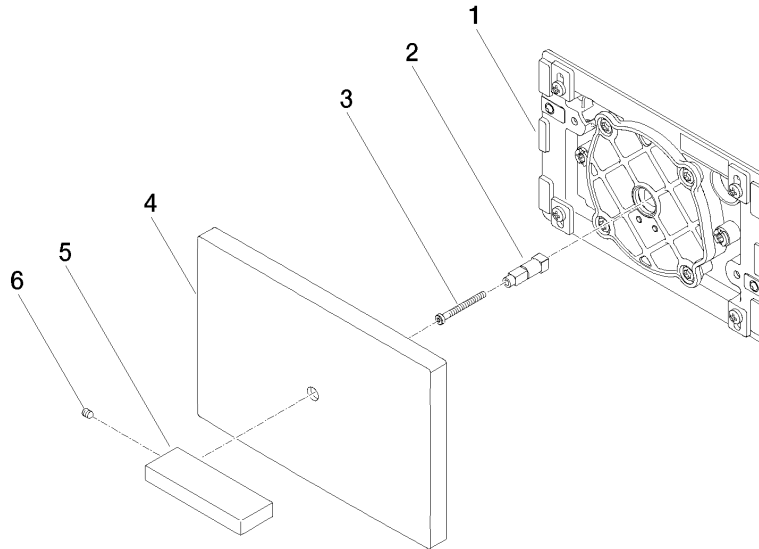

12 660 979

mm [inches]

12 660 979

Produktversion bis 5/27/2021

Produktversion ab 5/27/2021

Ersatzteile für die
anderen
Oberflächenvarianten
finden Sie hier:
Chrom

Abdeckplatte für WC-UP-Spülkasten der Firma TeCe - Schwarz matt