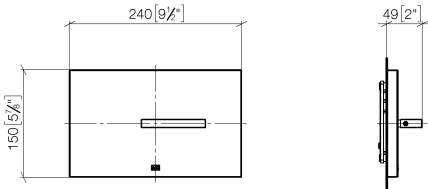

12 660 979

Passt zu: MEM, LULU, CL.1, IMO, TARA, LISSÉ, MADISON, VAIA, META, CYO

- Not available in the United States and Canada due to local code requirements. Please contact us for more information.
- Abdeckplatte 150 x 240 x 15 mm
- WC-Armatur mit Drehbetätigung und Zwei-Mengen-Technik (Vollspülung/Teilspülung)

12 660 979

mm [inches]

12 660 979

Produktversion bis 5/27/2021

Produktversion ab 5/27/2021

Ersatzteile für die
anderen
Oberflächenvarianten
finden Sie hier:
Chrom

Abdeckplatte für WC-UP-Spülkasten der Firma TeCe - Schwarz matt