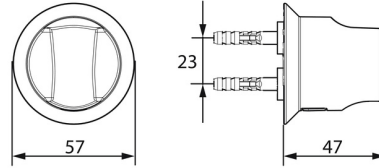

EAN: 4015474672239
static.hansa.com/04430100

- Badezimmer
- Zubehör
- Wandmontage
- Chrom
- Brausehalter

Technische Daten

Technische Eigenschaften

Werkstoff

Verbundwerkstoff

Ersatzteile

SP04430100