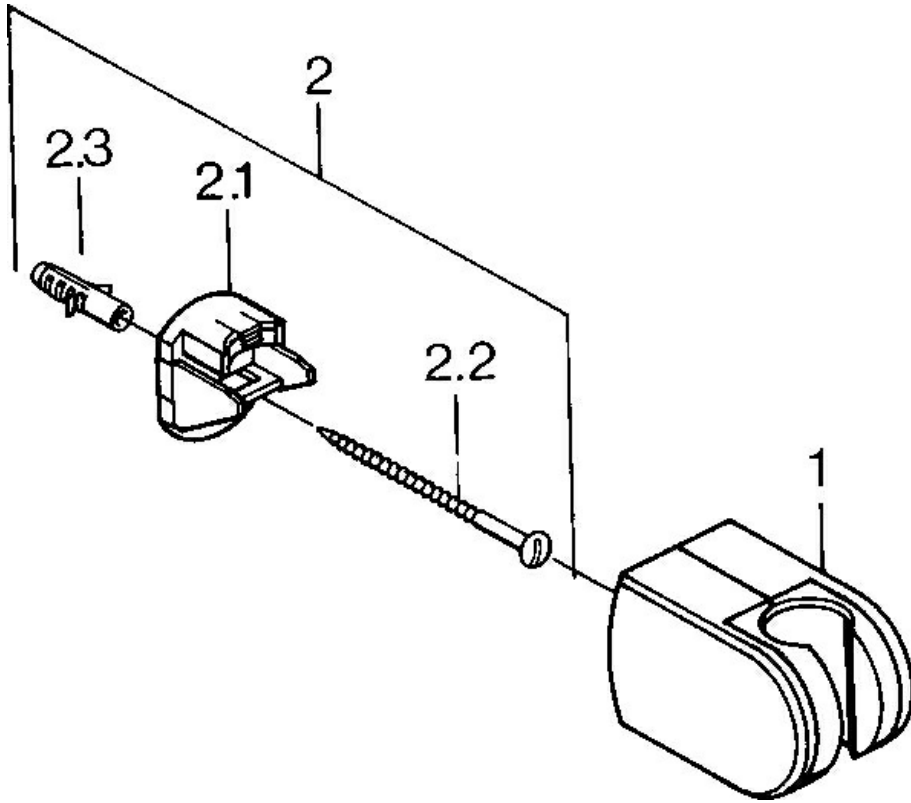

EAN: 4015474672239
static.hansa.com/04430100

- Badezimmer
- Zubehör
- Wandmontage
- Chrom
- Brausehalter

Technische Daten

Technische Eigenschaften

Werkstoff

Verbundwerkstoff

Ersatzteile

SP04430100

	Name	Art.-Nr.
2	Befestigungssatz, (-2015) Ausgelaufen	59911299