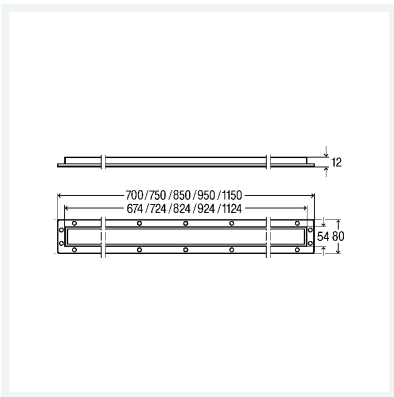

Advantix-Duschrinnen-Montagerahmen

- für alle Advantix-Duschrinnen-Roste, Belaghöhe von 12–15 mm (Fliese + Klebstoff)
- gebürstet

Modell 4982.45

Artikel 745 363

Eigenschaften

Länge	L	800
Ausführung	Ausführung	gebürstet
Gewicht	1170 g	
Volumen	7166,848 cm ³	
Werkstoff	Edelstahl 1.4301	