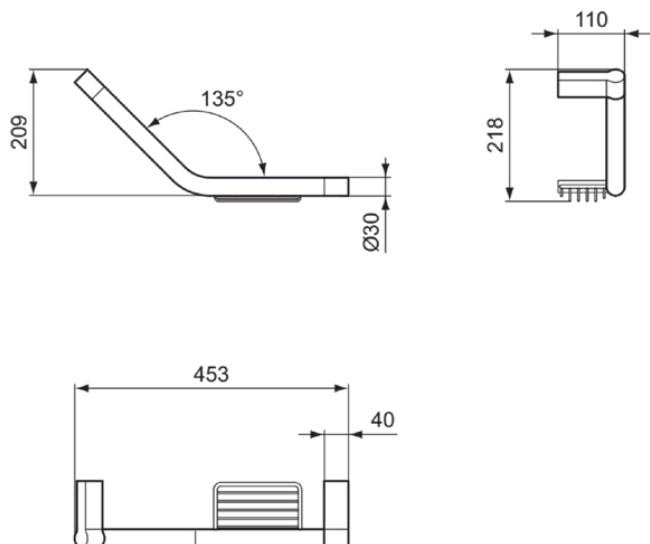

# A9160AA

CONNECT | Griffstange 453x110x218 mm in chrom

## Allgemeine Informationen

Produktkategorie:	Badaccessoires
Produktart:	Griffstange
Marke:	Ideal Standard
Kollektion:	CONNECT
Colour:	AA - Chrom
Oberflächenveredelung:	glänzend
Maximale Höhe (mm):	218
Maximale Breite (mm):	453
Ausladung (mm):	110
Befestigungsart:	Befestigungsschrauben
Nettogewicht (kg):	2.28
EAN Code:	4015234823949

## Produktspezifikationen

Anzahl der Befestigungspunkte:	2
Farbcode:	AA
Farbbeschreibung:	chrom
Verdeckte Befestigung:	Ja
Material:	Metall
PVD Technologie:	Nein
Art des Profils:	Rundes Rohr
Smartshine:	Ja
Oberflächenschutz:	verchromt
Oberflächenveredelung:	glänzend
Modelart:	gekröpft
Mit Rosette(n):	Nein
Befestigungsart:	Befestigungsschrauben
Montageart:	wandhängend