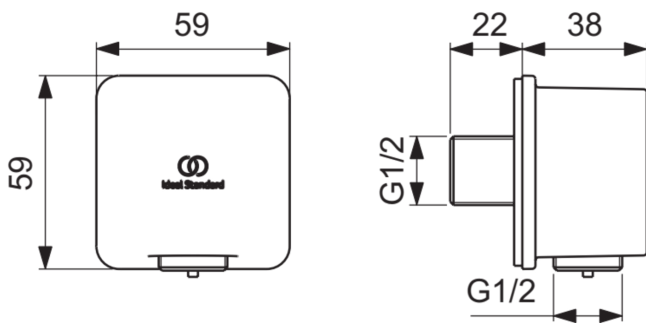

IDEALRAIN

BC772AA

IDEALRAIN | Wandanschlussbogen 59x60x59 mm in chrom

Bild & Zeichnung

Allgemeine Informationen

Produktkategorie:	Duschzubehör
Produktart:	Wandanschlussbogen
Marke:	Ideal Standard
Kollektion:	IDEALRAIN
Colour:	AA - Chrom
Oberflächenveredelung:	glänzend
Maximale Höhe (mm):	59
Maximale Breite (mm):	59
Ausladung (mm):	60
Nettogewicht (kg):	0.33
EAN Code:	3800861084921

Downloads

- [Declaration of Conformity](#)

Produktstandards & Zertifikate

Name des ACS-Zertifikates:	24 ACC LY 188
----------------------------	---------------

Produktspezifikationen

Farbcode:	AA
Farbbeschreibung:	chrom
Verdeckte Befestigung:	Ja
DVGW-Eigensicher:	Ja
Material:	Metall
Materialspezifikation:	Messing
Form der Rosette(n):	Rechteckig
Smartshine:	Ja
Oberflächenschutz:	verchromt
Oberflächenveredelung:	glänzend
Schenkbar:	Nein
Mit Rückschlagventil:	Nein
Mit Rosette(n):	Ja
Mit Brauseschlauchanschluss:	Ja
Montageart:	wandhängend