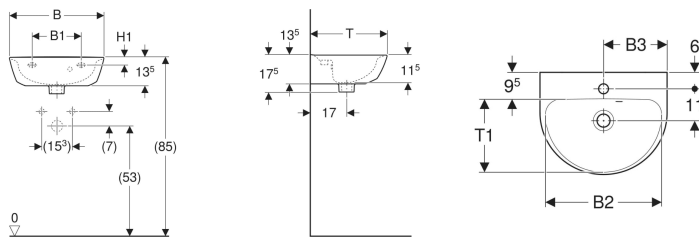

### Eigenschaften

- Überlauf asymmetrisch
- Mit Halbsäule kombinierbar

### Technische Daten

Werkstoff

Sanitärkeramik

Art.-Nr.	Farbe / Oberfläche	Hahnloch	Überlauf	B	B1	B2	B3	H	H1	T	T1	VE1
500.495.01.8	weiß / KeraTect	ohne	sichtbar	45 cm	19.5 cm	41 cm	- cm	17.5 cm	5.5 cm	36 cm	26 cm	1 St.

- Geberit Renova Plan Halbsäule nur für Handwaschbecken 45–50 cm, Art. 292150000 und 292150600