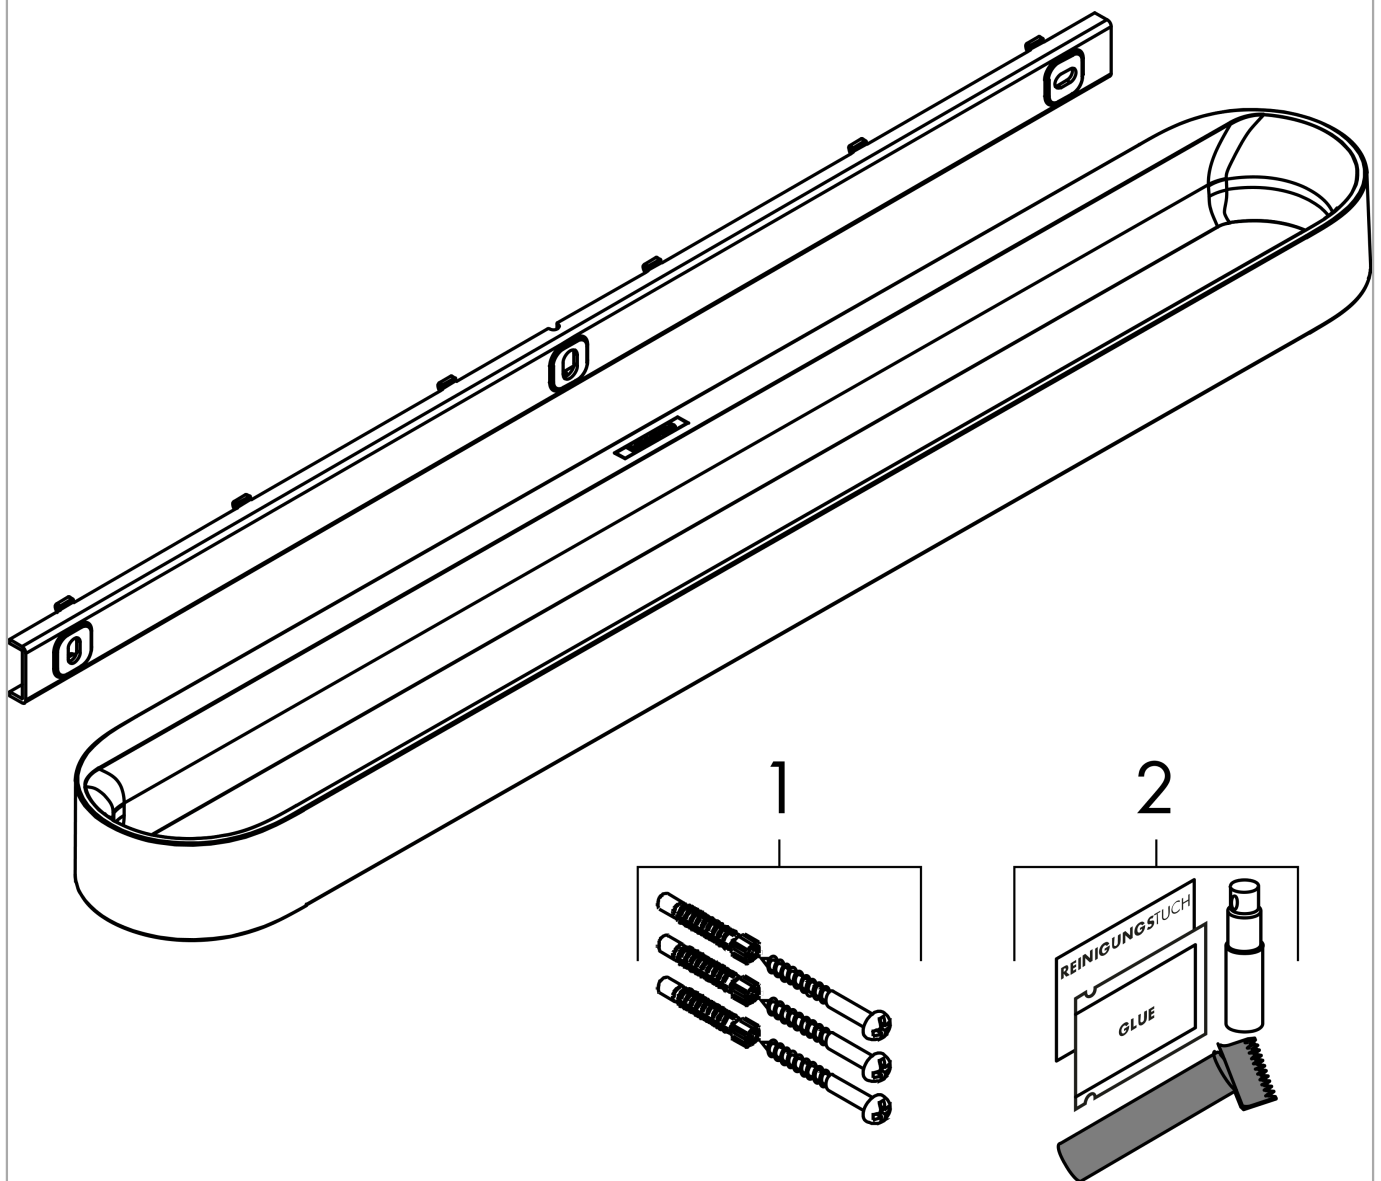

WallStoris
Handtuchhalter

Oberfläche: **Mattschwarz** Artikelnummer: 27926670

Explosionszeichnung

Baujahr: >10/21

WallStoris
Handtuchhalter
Oberfläche: **Mattschwarz** Artikelnummer: **27926670**

Ersatzteilliste

Baujahr: >10/21

Pos.	Beschreibung	Artikelnummer	PG	VE
1	Befestigungsteile	94268000	3	1
2	Befestigungssatz	94450000	1	1