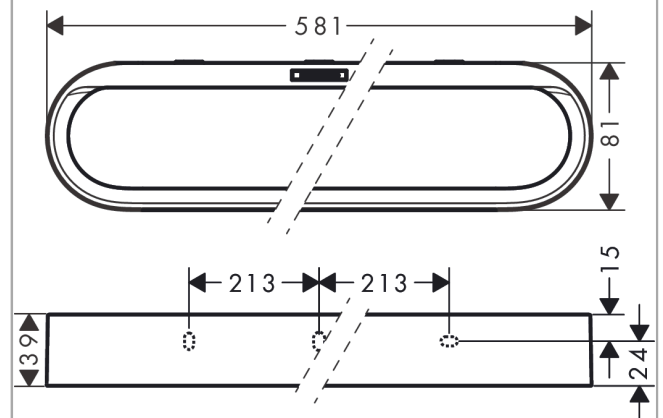

WallStoris Handtuchhalter

Oberfläche: **Mattschwarz** Artikelnummer: **27926670**

Beschreibung

Merkmale

- besteht aus: Dekoleiste, Befestigungsleiste
- Wandmontage
- ideal geeignet für Fliesen, Glas, Metall
- Anwendung - kleben oder bohren
- inkl. Klebeset
- Haltekraft: 5 kg
- Material Trägerleiste: Metall
- Material Dekoleiste: durchgefärbter Kunststoff
- feststehend
- Länge: 581 mm
- verdeckte Befestigung

Technologie

Designpreise

reddot winner 2021

Produktabbildung

Maßzeichnung

WallStoris
Handtuchhalter

Oberfläche: **Mattschwarz** Artikelnummer: 27926670

Explosionszeichnung

Baujahr: >10/21

WallStoris
Handtuchhalter
 Oberfläche: **Mattschwarz** Artikelnummer: **27926670**

Ersatzteilliste

Baujahr: >10/21

Pos.	Beschreibung	Artikelnummer	PG	VE
1	Befestigungsteile	94268000	3	1
2	Befestigungssatz	94450000	1	1