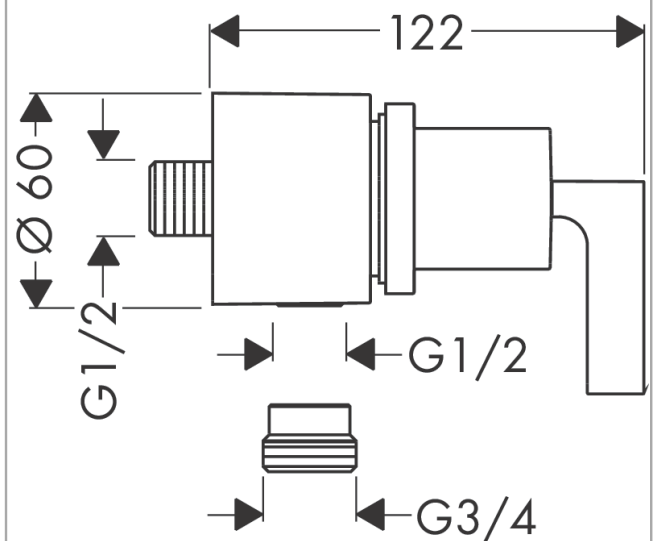

## AXOR Citterio

Wandanschluss Stop mit Rückflussverhinderer, Absperrventil und Hebelgriff

Oberfläche: **Chrom** Artikelnummer: **39882000**

### Merkmale

- Anschlussart: DN15
- Schlauchanschluss DN15/DN20
- mit Rückflussverhinderer

### Durchflussdiagramm

**AXOR Citterio**  
**Wandanschluss Stop mit Rückflussverhinderer, Absperrventil und Hebelgriff**  
Oberfläche: **Chrom** Artikelnummer: **39882000**

## Explosionszeichnung

Baujahr: >04/03

**AXOR Citterio**  
**Wandanschluss Stop mit Rückflussverhinderer, Absperrventil und Hebelgriff**  
 Oberfläche: **Chrom** Artikelnummer: **39882000**