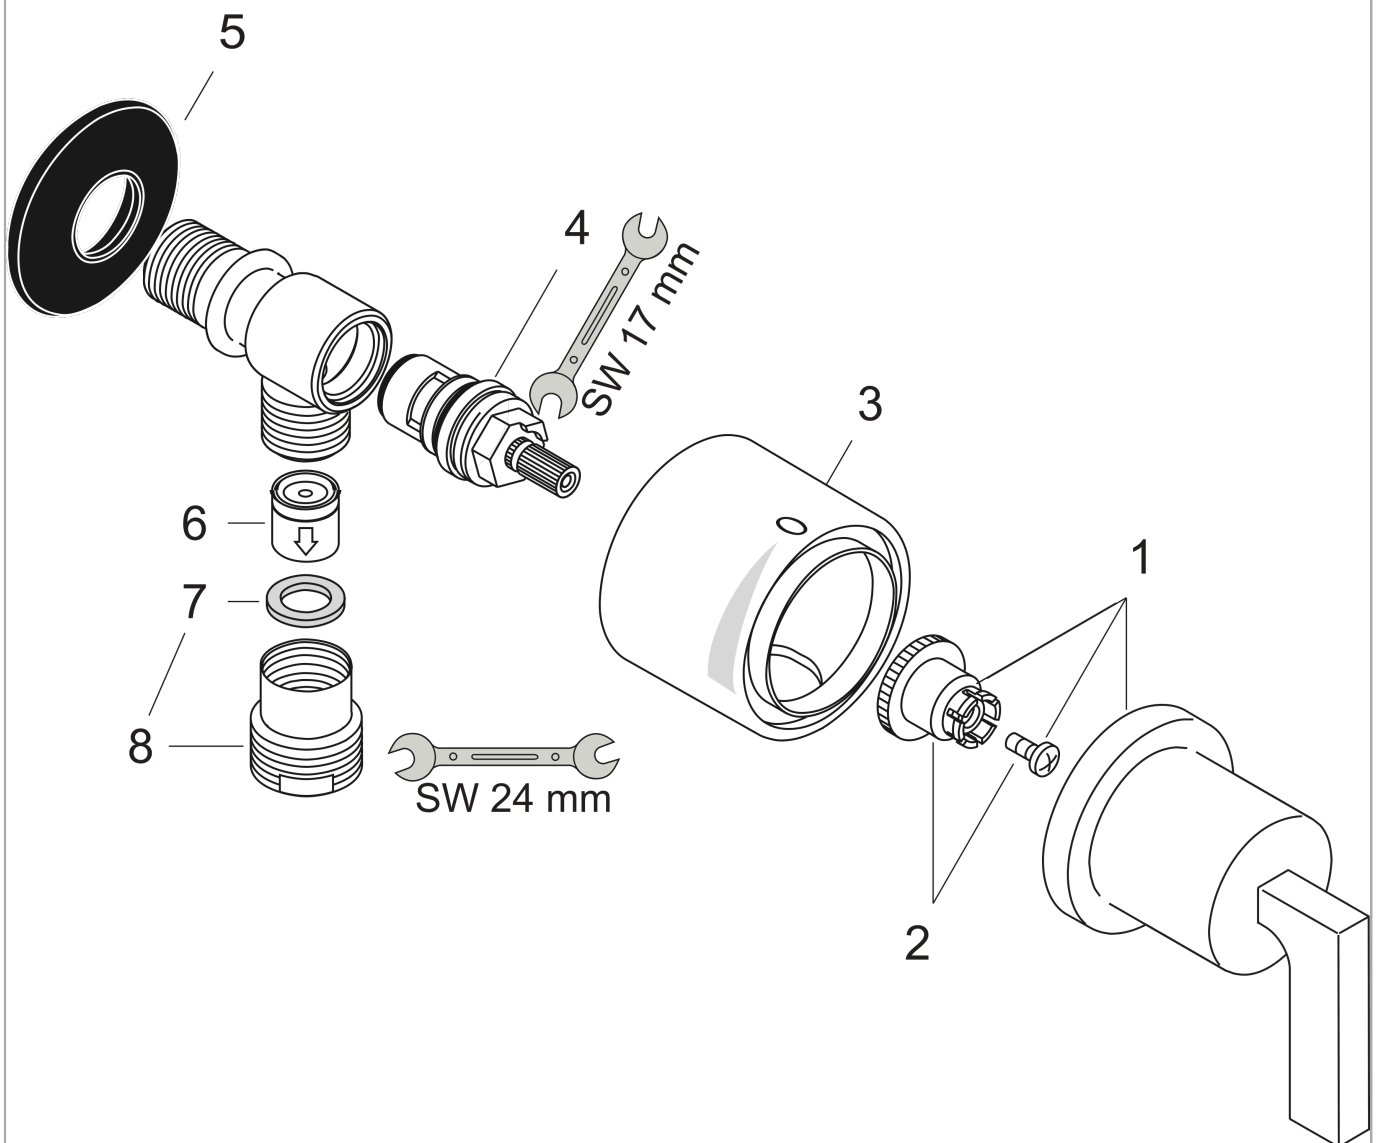

### Maßzeichnung

### Durchflussdiagramm

**AXOR Citterio**  
**Wandanschluss Stop mit Rückflussverhinderer, Absperrventil und Hebelgriff**  
Oberfläche: **Chrom** Artikelnummer: **39882000**

## Explosionszeichnung

Baujahr: >04/03

**AXOR Citterio**  
**Wandanschluss Stop mit Rückflussverhinderer, Absperrventil und Hebelgriff**  
 Oberfläche: **Chrom** Artikelnummer: **39882000**

## Ersatzteilliste

Baujahr: >04/03

Pos.		Artikelnummer	PG	VE
1	Griff	39993000	15	1
2	Schnappeinsatz mit Schraube	94184000	2	1
3	Hülse	96497000	12	1
4	Absperrereinheit rechts schließend	96350000	10	1
5	Halteelement	98557000	2	1
6	Rückflußverhinderer-Set DW 15	94074000	5	1
7	Flachdichtung	97674000	1	1
8	Reduziernippel	92844000	5	1