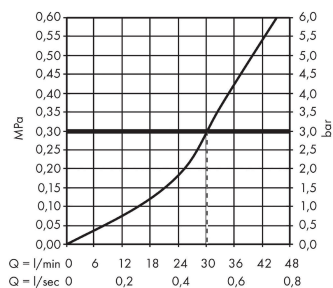

Durchflussdiagramm