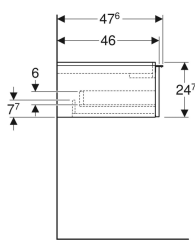

Geberit iCon Unterschrank für Waschtisch, mit einer Schublade

Beispielbild

0

Eigenschaften

- FSC™ C134279 zertifiziert
- Wandhängend
- Mit einer Schublade
- Griff zum Öffnen
- Griff austauschbar
- Schublade mit Selbststeinzug

- Unterschrank für Waschtisch
- Befestigungsmaterial

Art.-Nr.	Farbe / Oberfläche	B	B1	B2	Breite Waschtisch	H	T	VE1
502.313.01.1	Korpus und Front: weiß / lackiert hochglänzend Griff: weiß / pulverbeschichtet matt	118.4 cm	113 cm	111.2 cm	120 cm	24.7 cm	47.6 cm	1 St.