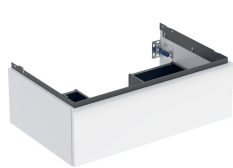

Geberit iCon Unterschrank für Waschtisch, mit einer Schublade

Beispielbild

0

Eigenschaften

- FSC™ C134279 zertifiziert
- Wandhängend
- Mit einer Schublade
- Griff zum Öffnen
- Griff austauschbar
- Schublade mit Selbststeinzug

- Schublade ohne Geruchsverschlussausschnitt
- Feuchtigkeitsbeständig
- Vormontiert geliefert

Technische Daten

Werkstoff	Hochverdichtete Dreischicht-Holzspanplatte
Maximale Schubladenbelastung	30 kg

Lieferumfang

- Unterschrank für Waschtisch
- Befestigungsmaterial

Art.-Nr.	Farbe / Oberfläche	B	B1	B2	Breite Waschtisch	H	T	VE1
502.313.01.1	Korpus und Front: weiß / lackiert hochglänzend Griff: weiß / pulverbeschichtet matt	118.4 cm	113 cm	111.2 cm	120 cm	24.7 cm	47.6 cm	1 St.

Zubehör

- Geberit Set Schubladeneinsätze für obere Schublade
- Geberit Lichteiste für Schublade, links und rechts, Länge 35 cm
- Geberit Griff
- Geberit Handtuchhalter für Badezimmermöbel
- Geberit Handtuchhalter für Badezimmermöbel, Ecke rechtwinklig
- Geberit Handtuchhalter für Badezimmermöbel, Ecke abgerundet