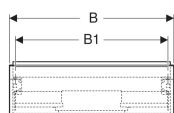

Geberit iCon Unterschrank für Waschtisch, mit einer Schublade

0

Eigenschaften

- FSC™ C134279 zertifiziert
- Wandhängend
- Mit einer Schublade
- Griff zum Öffnen
- Griff austauschbar
- Schublade mit Selbststeinzug

- Schublade ohne Geruchsverschlussausschnitt
- Feuchtigkeitsbeständig
- Vormontiert geliefert

Technische Daten

Werkstoff	Hochverdichtete Dreischicht-Holzspanplatte
Maximale Schubladenbelastung	30 kg

Lieferumfang

- Unterschrank für Waschtisch
- Befestigungsmaterial

Art.-Nr.	Farbe / Oberfläche	B	B1	B2	Breite Waschtisch	H	T	VE1
502.313.01.1	Korpus und Front: weiß / lackiert hochglänzend Griff: weiß / pulverbeschichtet matt	118.4 cm	113 cm	111.2 cm	120 cm	24.7 cm	47.6 cm	1 St.

Zubehör

- Geberit Set Schubladeneinsätze für obere Schublade
- Geberit Lichteiste für Schublade, links und rechts, Länge 35 cm
- Geberit Griff
- Geberit Handtuchhalter für Badezimmermöbel
- Geberit Handtuchhalter für Badezimmermöbel, Ecke rechtwinklig
- Geberit Handtuchhalter für Badezimmermöbel, Ecke abgerundet

- Für die Installation des Unterschranks wird ein Geberit Waschbeckenanschluss, Raumsparmodell benötigt. Siehe Sortimentsübersicht Waschtisch-Serie oder Onlinekatalog, Zubehör Waschtische.