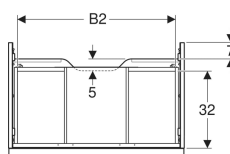

Eigenschaften

- FSC™ C134279 zertifiziert
- Wandhängend
- Mit einer Schublade
- Griff zum Öffnen
- Griff austauschbar
- Schublade mit Selbststeinzug

- Schublade ohne Geruchsverschlussausschnitt
- Feuchtigkeitsbeständig
- Vormontiert geliefert

Technische Daten

Werkstoff	Hochverdichtete Dreischicht-Holzspanplatte
Maximale Schubladenbelastung	30 kg

Lieferumfang

- Unterschrank für Waschtisch
- Befestigungsmaterial

Art.-Nr.	Farbe / Oberfläche	B	B1	B2	Breite Waschtisch	H	T	VE1
502.313.01.1	Korpus und Front: weiß / lackiert hochglänzend Griff: weiß / pulverbeschichtet matt	118.4 cm	113 cm	111.2 cm	120 cm	24.7 cm	47.6 cm	1 St.

Zubehör

- Geberit Set Schubladeneinsätze für obere Schublade
- Geberit Lichteiste für Schublade, links und rechts, Länge 35 cm
- Geberit Griff
- Geberit Handtuchhalter für Badezimmermöbel
- Geberit Handtuchhalter für Badezimmermöbel, Ecke rechtwinklig
- Geberit Handtuchhalter für Badezimmermöbel, Ecke abgerundet

- Für die Installation des Unterschranks wird ein Geberit Waschbeckenanschluss, Raumsparmodell benötigt. Siehe Sortimentsübersicht Waschtisch-Serie oder Onlinekatalog, Zubehör Waschtische.