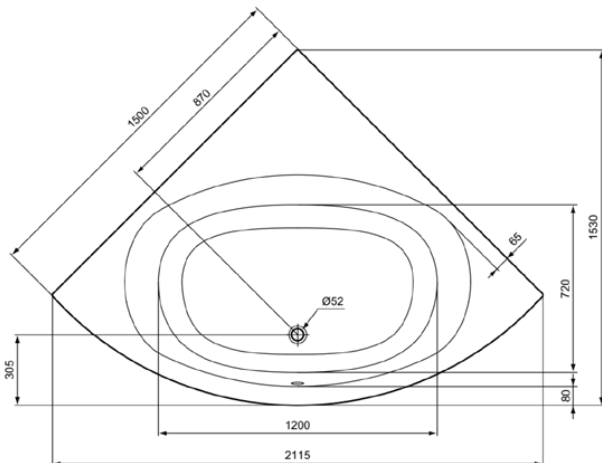

## K275201

HOTLINE | Eck-Badewanne 2115x1530x465 mm in weiß glänzend, ohne Hahnloch, mit Überlauf, ohne Ablaufgarnitur | Eckmodell, Reinigungsmittelbeständig, Lichtbeständig

### Allgemeine Informationen

|                        |                    |
|------------------------|--------------------|
| Produktkategorie:      | Badewannen         |
| Produktart:            | Eck-Badewanne      |
| Marke:                 | Ideal Standard     |
| Kollektion:            | HOTLINE            |
| Designer:              | Ideal Standard     |
| Colour:                | 01 - Weiß Glänzend |
| Oberflächenveredelung: | glänzend           |
| Höhe (mm):             | 465                |
| Breite (mm):           | 2115               |
| Ausladung (mm):        | 1530               |
| Empfohlenes Fußset:    | C8954              |
| Empfohlenes Fußset:    | K7318              |
| Nettogewicht (kg):     | 25.00              |
| EAN Code:              | 4015413057585      |

## HOTLINE

**K275201**

HOTLINE | Eck-Badewanne 2115x1530x465 mm in weiß glänzend, ohne Hahnloch, mit Überlauf, ohne Ablaufgarnitur | Eckmodell, Reinigungsmittelbeständig, Lichtbeständig