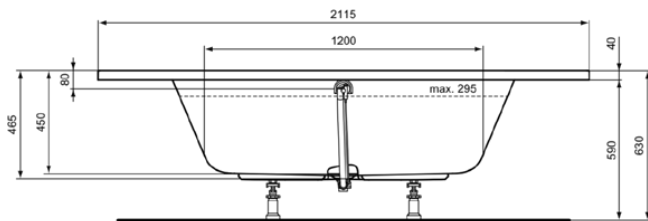

HOTLINE

K275201

HOTLINE | Eck-Badewanne 2115x1530x465 mm in weiß glänzend, ohne Hahnloch, mit Überlauf, ohne Ablaufgarnitur | Eckmodell, Reinigungsmittelbeständig, Lichtbeständig

Bild & Zeichnung

Allgemeine Informationen

Produktkategorie:	Badewannen
Produktart:	Eck-Badewanne
Marke:	Ideal Standard
Kollektion:	HOTLINE
Designer:	Ideal Standard
Colour:	01 - Weiß Glänzend
Oberflächenveredelung:	glänzend
Höhe (mm):	465
Breite (mm):	2115
Ausladung (mm):	1530
Empfohlenes Fußset:	C8954
Empfohlenes Fußset:	K7318
Nettogewicht (kg):	25.00
EAN Code:	4015413057585

Features

Eckmodell

Reinigungsmittelbeständig

Lichtbeständig

Produktstandards & Zertifikate

Normen:	EN 14516
Declaration of Performance classification (DoP):	CL1+CL2CA-DA

Produktspezifikationen

Anzahl der Griffe:	0
Anzahl der Hahnlöcher:	0
Anzahl der Plätze:	2
Wannenschürze im Lieferumfang enthalten:	Nein
Farbcode:	01
Farbbeschreibung:	weiß glänzend
Eckmodell:	Ja
Grifflochbohrung optional:	Nein
Hahnlocherbohrung optional:	Nein
Mit integrierten Armlehnen:	Nein
Einstellbare Montagefüße:	Nein
Position des Ablauflochs:	Mitte
Material:	Kunststoff
Materialspezifikation:	Acryl
Sichtbarer Überlauf:	Ja
PVD Technologie:	Nein