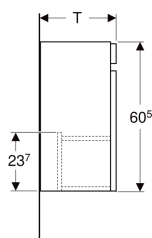

Geberit Renova Plan Unterschrank für Handwaschbecken, mit einer Tür

Beispielbild

Eigenschaften

- FSC™ C134279 zertifiziert
- Wandhängend
- Mit einer Tür
- Griffmulde zum Öffnen
- Tür mit Dämpfungsmechanismus
- Mit einem versetzbaren Einlegeboden

- Anschlagseite links oder rechts
- Feuchtigkeitsbeständig
- Front aus MDF
- Vormontiert geliefert

Technische Daten

Werkstoff | Hochverdichtete Dreischicht-Holzspanplatte

Lieferumfang

- Unterschrank für Handwaschbecken
- Einlegeboden
- Befestigungsmaterial

| Art.-Nr. | Farbe / Oberfläche | B | B1 | Breite Waschtisch | H | T | T1 | VE1 |
|--------------|---|---------|-------|-------------------|---------|---------|---------|-------|
| 501.903.JR.1 | * Nussbaum hickory / Folie strukturiert | 43.5 cm | 37 cm | 50 cm | 60.5 cm | 34.5 cm | 23.5 cm | 1 St. |