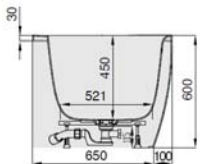

MODELL Modèle Mode	ART. NR. N° D'article Artikelnummer	LÄNGE/BREITE Longueur Et Largeur Lengte En Breedte	HÖHE/TIEFE Hauteur/profondeur Hoogte/diepte	INST. HÖHE Hauteur de montage Installatiehoogte	NUTZINHALT Contenu utile Nuttige inhoud
		(mm)	(mm)	(mm)	
B	3811 *	1700 x 750	450	600	165 l
B	3812 **	1700 x 750	450	600	148 l
B	3885 ***	1700 x 750	450	600	148 l