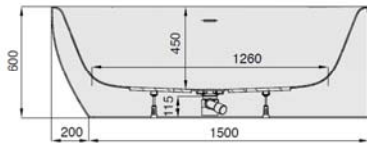

iSENSI

1700 x 750

Eckwanne

baaignoire d'angle

Hoekbad

Rechte Ausführung

Version droite

Rechte uitvoering

DE

Freistehende Badewanne aus Acryl mit fester Schürze (Monolith) inkl. vormontiertem Untergestell u. Überlaufgarnitur (optional wählbar, siehe Tabelle), Anschlusschlauch zur Verbindung an HT-Hausanschluss im Lieferumfang enthalten.

FR

Vidage spécial (en option, voir tableau), raccord de tuyau pour le raccordement/ connexion HT-maison et châssis inclus. Baignoire autonome en acrylique/ABS avec tablier monocoque différentes versions y compris chassis.

NL

Afvoer-/overloopcombinatie (optioneel te kiezen, zie tabel), Aansluitflexibel voor aansluiting aan bouwzijdige afvoerleiding en Onderstel inbegrepen in leveromvang. Vrijstaande baden van acryl/ABS aangevormd paneel in verschillende uitvoeringen incl. onderstel.

MODELL Modèle Mode	ART. NR. N° D'article Artikelnummer	LÄNGE/BREITE Longueur Et Largeur Lengte En Breedte	HÖHE/TIEFE Hauteur/profondeur Hoogte/diepte	INST. HÖHE Hauteur de montage Installatiehoogte	NUTZINHALT Contenu utile Nuttige inhoud
		(mm)	(mm)	(mm)	
B	3811 *	1700 x 750	450	600	165 l
B	3812 **	1700 x 750	450	600	148 l
B	3885 ***	1700 x 750	450	600	148 l

* Version mit Überlaufschlitz und Klick-Klack / Version avec fente de débordement et vidage spécial (clic/clac)
/ Versie met overloopgleuf en afvoer-/overloopcombinatie (klik/klak)

** Version mit Ein-/ Über- und Ablauf mit Excenter, Vormontiert, 1/2 Zoll Mischwasseranschluss in Chrom

/ Version avec remplissage par le trop-plein avec vidage spécial en chrome / Versie met in-, af- en overloopgarnitur in chroom

*** Version mit Ein-/ Über- und Ablauf mit Excenter, Vormontiert, 1/2 Zoll Mischwasseranschluss in Weiß

/ Version avec remplissage par le trop-plein avec vidage spécial en blanc / Versie met in-, af- en overloopgarnitur in wit