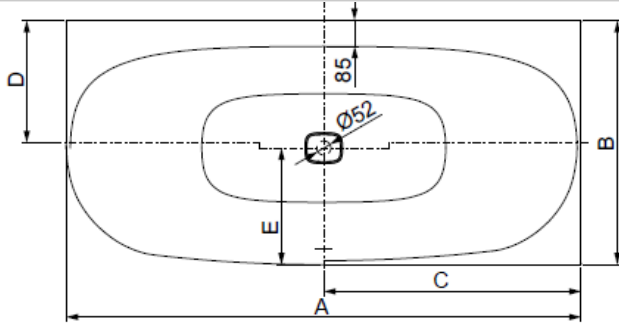

Montagehilfe:

	A	B	C	D	E	F	G	H	I
iSensi 1600 x 750	1600	750	800	375	355	1400	1375	625	650
iSensi 1700 x 750	1700	750	850	375	355	1500	1475	625	650
iSensi 1800 x 800	1800	800	900	400	380	1600	1575	675	700
iSensi 1900 x 900	1900	900	950	450	430	1700	1675	775	800

SONDERZUBEHÖR BADEWANNEN

NACKENKISSEN

Coussin appui-nuque
Nekkkussen
Neckrests

ART. NR.
N° D'article
Artikelnummer
Article no.

Selbstklebendes Gel-Nackenkissen passend für nahezu alle Hoesch Bade- und Whirlwannen.
Farbe: Schwarz. Material: Gel.

/ Appui-tête en gel adhésif Coussin appui-nuque assorti à presque toutes les baignoires et baignoires balnéo HOESCH
Couleur: noir. Matériau: Gel.
/ Zelfklevend gel nekkussen passend voor bijna alle HOESCH baden en whirlbaden.
Kleur: zwart. Materiaal: Gel.
/ Self-adhesive gel neckrest suitable for almost every HOESCH bath and whirltub.
Colour: Black. Material: Gel

69694

Nackenkissen aus wasserbeständigem Teakholz mit PU Auflage für den geraden Wannenrand.

/ Coussin appui-nuque produit de bois teck résistant à l'eau, recouvert de mousse de polyuréthane pour les baigns à bords droits
/ Nekkkussen van waterbestendig teakhout met PU bekleding voor de rechte badrand.
/ Neckrest made of water-resistant teak wood with a PU pad.

89216

Lichtsysteme

Eclairage
Verlichtingssystemen
Lighting system

ART. NR.
N° D'article
Artikelnummer
Article no.

Nur für Badewannen ohne Whirl-/Airsysteem erhältlich

LED Unterwasserscheinwerfer, verchromt mit Bedienknopf für Wannenrand inkl. Ansteuerungselektronik mit automatischem Farblichtwechsler Farben: Weiß, Rot, Orange, Gelb, Grün, Blau, Indigo, Violett (werkseitig eingebaut)

2 LED Scheinwerfer
4 LED Scheinwerfer

Disponible seulement pour les baignoires sans équipement balnéo Whirl/Air Projecteur immergé LED, chromé avec touche de commande pour le rebord de la baignoire Système de commande automatique avec inverseur de couleur inclus Couleurs : blanc, rouge, orange, jaune, vert, bleu, indigo, violet (monte al'usine)

Projecteur 2 LED
Projecteur 4 LED

Alleen verkrijgbaar voor baden zonder whirl-/airsysteem

Verchromde led-onderwaterschijnwerper met bedieningsknop in de badrand Incl. aansturelektronica met automatische kleurenwisselaar Kleuren: wit, rood, oranje, geel, groen, blauw, indigo, paars (in de fabriek ingebouwd)

2 ledschijnwerpers
4 ledschijnwerpers

Available for bathtubs without whirl / air system only

LED underwater spotlights, chromeplated with an operating button for bathtub rim Including control with integrated colour light changer. Colours: white, red, orange, yellow, green, blue, indigo, violet (factoryinstalled)

2 LED spotlights
4 LED spotlights

690913
690914

#

#