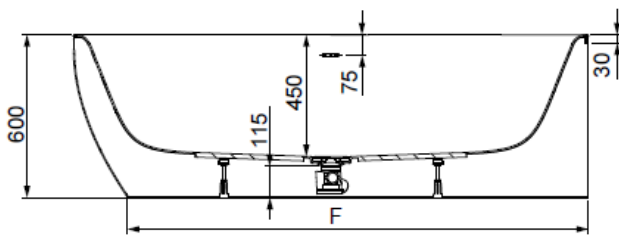

Montagehilfe:

	A	B	C	D	E	F	G	H	I
iSensi 1600 x 750	1600	750	800	375	355	1400	1375	625	650
iSensi 1700 x 750	1700	750	850	375	355	1500	1475	625	650
iSensi 1800 x 800	1800	800	900	400	380	1600	1575	675	700
iSensi 1900 x 900	1900	900	950	450	430	1700	1675	775	800

SONDERZUBEHÖR BADEWANNEN

NACKENKISSEN

Coussin appui-nuque
Nekkkussen
Neckrests

ART. NR.
N° D'article
Artikelnummer
Article no.

Selbstklebendes Gel-Nackenkissen passend für nahezu alle Hoesch Bade- und Whirlwannen.
Farbe: Schwarz. Material: Gel.

/ Appui-tête en gel adhésif Coussin appui-nuque assorti à presque toutes les baignoires et baignoires balnéo HOESCH
Couleur: noir. Matériau: Gel.
/ Zelfklevend gel nekkussen passend voor bijna alle HOESCH baden en whirlbaden.
Kleur: zwart. Materiaal: Gel.
/ Self-adhesive gel neckrest suitable for almost every HOESCH bath and whirltub.
Colour: Black. Material: Gel

69694

Nackenkissen aus wasserbeständigem Teakholz mit PU Auflage für den geraden Wannenrand.

/ Coussin appui-nuque produit de bois teck résistant à l'eau, recouvert de mousse de polyuréthane pour les baigns à bords droits
/ Nekkkussen van waterbestendig teakhout met PU bekleding voor de rechte badrand.
/ Neckrest made of water-resistant teak wood with a PU pad.

89216

Lichtsysteme

Eclairage
Verlichtingssystemen
Lighting system

ART. NR.
N° D'article
Artikelnummer
Article no.

Nur für Badewannen ohne Whirl-/Airsysteem erhältlich

LED Unterwasserscheinwerfer, verchromt mit Bedienknopf für Wannenrand inkl. Ansteuerungselektronik mit automatischem Farblichtwechsler Farben: Weiß, Rot, Orange, Gelb, Grün, Blau, Indigo, Violett (werkseitig eingebaut)

2 LED Scheinwerfer
4 LED Scheinwerfer

Disponible seulement pour les baignoires sans équipement balnéo Whirl/Air Projecteur immergé LED, chromé avec touche de commande pour le rebord de la baignoire Système de commande automatique avec inverseur de couleur inclus Couleurs : blanc, rouge, orange, jaune, vert, bleu, indigo, violet (monte al'usine)

Projecteur 2 LED
Projecteur 4 LED

Alleen verkrijgbaar voor baden zonder whirl-/airsysteem

Verchromde led-onderwaterschijnwerper met bedieningsknop in de badrand Incl. aansturelektronica met automatische kleurenwisselaar Kleuren: wit, rood, oranje, geel, groen, blauw, indigo, paars (in de fabriek ingebouwd)

2 ledschijnwerpers
4 ledschijnwerpers

Available for bathtubs without whirl / air system only

LED underwater spotlights, chromeplated with an operating button for bathtub rim Including control with integrated colour light changer. Colours: white, red, orange, yellow, green, blue, indigo, violet (factoryinstalled)

2 LED spotlights
4 LED spotlights

690913
690914

#

#