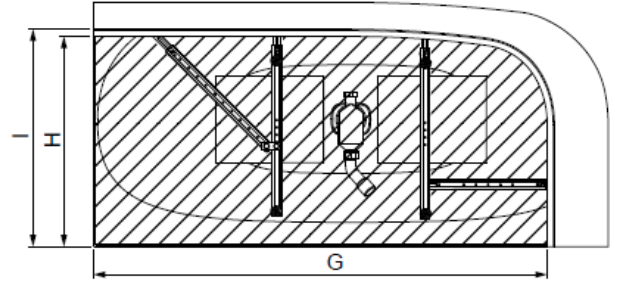

Montagehilfe:

	A	B	C	D	E	F	G	H	I
iSensi 1600 x 750	1600	750	800	375	355	1400	1375	625	650
iSensi 1700 x 750	1700	750	850	375	355	1500	1475	625	650
iSensi 1800 x 800	1800	800	900	400	380	1600	1575	675	700
iSensi 1900 x 900	1900	900	950	450	430	1700	1675	775	800

SONDERZUBEHÖR BADEWANNEN

NACKENKISSEN

Coussin appui-nuque
Nekkkussen
Neckrests

ART. NR.
N° D'article
Artikelnummer
Article no.

Selbstklebendes Gel-Nackenkissen passend für nahezu alle Hoesch Bade- und Whirlwannen.
Farbe: Schwarz. Material: Gel.

/ Appui-tête en gel adhésif Coussin appui-nuque assorti à presque toutes les baignoires et baignoires balnéo HOESCH
Couleur: noir. Matériau: Gel.
/ Zelfklevend gel nekkussen passend voor bijna alle HOESCH baden en whirlbaden.
Kleur: zwart. Materiaal: Gel.
/ Self-adhesive gel neckrest suitable for almost every HOESCH bath and whirltub.
Colour: Black. Material: Gel

69694

Nackenkissen aus wasserbeständigem Teakholz mit PU Auflage für den geraden Wannenrand.

/ Coussin appui-nuque produit de bois teck résistant à l'eau, recouvert de mousse de polyuréthane pour les baigns à bords droits
/ Nekkkussen van waterbestendig teakhout met PU bekleding voor de rechte badrand.
/ Neckrest made of water-resistant teak wood with a PU pad.

89216

Lichtsysteme

Eclairage
Verlichtingssystemen
Lighting system

ART. NR.
N° D'article
Artikelnummer
Article no.

Nur für Badewannen ohne Whirl-/Airsysteem erhältlich

LED Unterwasserscheinwerfer, verchromt mit Bedienknopf für Wannenrand inkl. Ansteuerungselektronik mit automatischem Farblichtwechsler Farben: Weiß, Rot, Orange, Gelb, Grün, Blau, Indigo, Violett (werkseitig eingebaut)

2 LED Scheinwerfer
4 LED Scheinwerfer

Disponible seulement pour les baignoires sans équipement balnéo Whirl/Air Projecteur immergé LED, chromé avec touche de commande pour le rebord de la baignoire Système de commande automatique avec inverseur de couleur inclus Couleurs : blanc, rouge, orange, jaune, vert, bleu, indigo, violet (monte al'usine)

Projecteur 2 LED
Projecteur 4 LED

Alleen verkrijgbaar voor baden zonder whirl-/airsysteem

Verchromde led-onderwaterschijnwerper met bedieningsknop in de badrand Incl. aansturelektronica met automatische kleurenwisselaar Kleuren: wit, rood, oranje, geel, groen, blauw, indigo, paars (in de fabriek ingebouwd)

2 ledschijnwerpers
4 ledschijnwerpers

Available for bathtubs without whirl / air system only

LED underwater spotlights, chromeplated with an operating button for bathtub rim Including control with integrated colour light changer. Colours: white, red, orange, yellow, green, blue, indigo, violet (factoryinstalled)

2 LED spotlights
4 LED spotlights

690913
690914

#

#