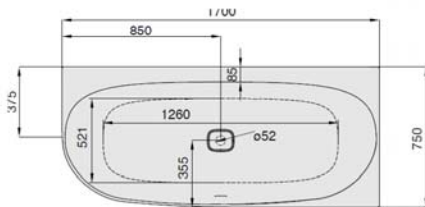

## iSENSI

1700 x 750

**Eckwanne**

*baaignoire d'angle*

*Hoekbad*

**Rechte Ausführung**

*Version droite*

*Rechte uitvoering*

MODELL Modèle Mode	ART. NR. N° D'article Artikelnummer	LÄNGE/BREITE Longueur Et Largeur Lengte En Breedte	HÖHE/TIEFE Hauteur/profondeur Hoogte/diepte	INST. HÖHE Hauteur de montage Installatiehoogte	NUTZINHALT Contenu utile Nuttige inhoud
		(mm)	(mm)	(mm)	
B	3811 *	1700 x 750	450	600	165 l
B	3812 **	1700 x 750	450	600	148 l
B	3885 ***	1700 x 750	450	600	148 l