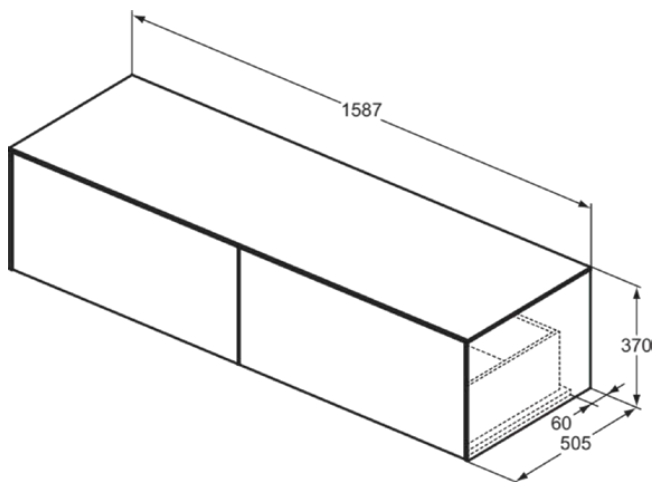

CONCA

T4315Y2

CONCA | Waschtisch-Unterschrank 1587x505x370 mm in anthrazit matt lackiert, 2 Schubladen | Vollauszug, Push-to-open, SoftClosing, Vormontiert, Nachhaltig gewonnenes Holz, Echtholz furnier

Bild & Zeichnung

Allgemeine Informationen

Produktkategorie:	Möbel
Produktart:	Waschtisch-Unterschrank
Marke:	Ideal Standard
Kollektion:	CONCA
Designer:	Palomba Serafini Associati
Colour:	Y2 - Anthrazit Matt Lackiert
Oberflächenveredelung:	Matt
Höhe (mm):	370
Breite (mm):	1587
Ausladung (mm):	505
Befestigungsart:	Befestigungsset
Nettogewicht (kg):	59.00
EAN Code:	8014140463627

CONCA

T4315Y2

CONCA | Waschtisch-Unterschrank 1587x505x370 mm in anthrazit matt lackiert, 2 Schubladen | Vollauszug, Push-to-open, SoftClosing, Vormontiert, Nachhaltig gewonnenes Holz, Echtholz furnier

Produktspezifikationen