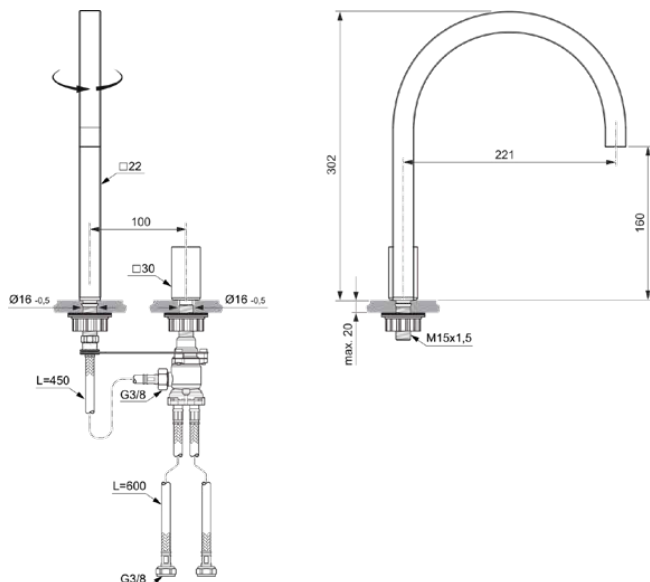

SOLOS

A7831AA

SOLOS | Waschtischarmatur 22x243x302 mm, 221 mm vertikaler Abstand bis Mitte Auslauf in chrom, 5 l/min (3 bar), ohne Ablaufgarnitur | Verdeckter Strahlregler, SmartShine Oberfläche

Bild & Zeichnung

Allgemeine Informationen

Produktkategorie:	Waschtischarmaturen
Produktart:	Waschtischarmatur
Marke:	Ideal Standard
Kollektion:	SOLOS
Designer:	Palomba Serafini Associati
Colour:	AA - Chrom
Oberflächenveredelung:	glänzend
Höhe (mm):	302
Breite (mm):	22
Ausladung (mm):	243
Befestigungsart:	Schaftverschraubung
Nettogewicht (kg):	1.16
EAN Code:	4015413355490

SOLOS

A7831AA

SOLOS | Waschtischarmatur 22x243x302 mm, 221 mm vertikaler Abstand bis Mitte Auslauf in chrom, 5 l/min (3 bar), ohne Ablaufgarnitur | Verdeckter Strahlregler, SmartShine Oberfläche

Produktspezifikationen