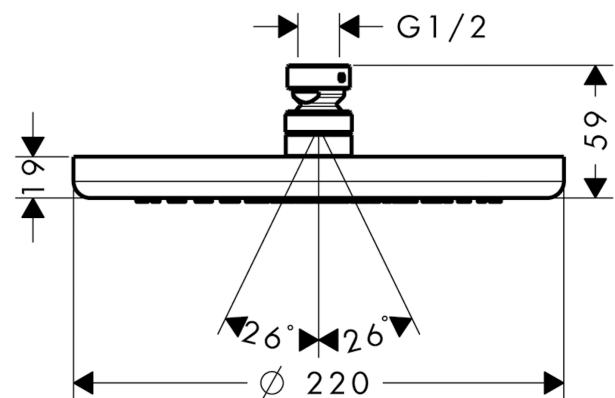

Croma
Kopfbrause 220 1jet EcoSmart 9 l/min
 Oberfläche: **Chrom** Artikelnummer: **26465000**

Beschreibung

Merkmale

- Brausekopfgröße: 220 mm
- Strahlart: RainAir
- Kugelgelenk: Kopfbrause im Winkel verstellbar
- Material Strahlscheibe: Metall
- maximale Durchflussmenge bei 3 bar: 9 l/min
- Durchflussmenge RainAir Strahl (bei 3 bar): 9 l/min
- Mindestfließdruck: 1,3 bar
- Strahlscheibe zur Reinigung abnehmbar
- Montage: Decken- oder Wandmontage möglich
- Anschlussgewinde G 1/2
- für Durchlauferhitzer geeignet
- EPD Overhead Showers

Technologie

Zertifikate / Nachhaltigkeit

Produktabbildung

Maßzeichnung

Durchflussdiagramm

Die Verbrauchswerte wurden praxisnah mit den dazugehörigen Armaturen (Thermostat/Mischer/Unterputzventil) gemessen.

Croma
Kopfbrause 220 1jet EcoSmart 9 l/min
 Oberfläche: **Chrom** Artikelnummer: **26465000**

Explosionszeichnung

Baujahr: >01/12

Croma
Kopfbrause 220 1jet EcoSmart 9 l/min
 Oberfläche: **Chrom** Artikelnummer: **26465000**