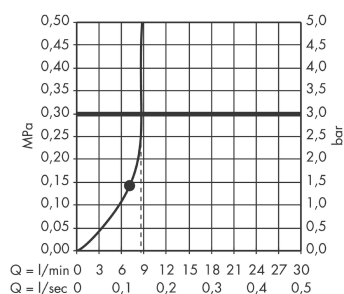

Croma
Kopfbrause 220 1jet EcoSmart 9 l/min
 Oberfläche: **Chrom** Artikelnummer: **26465000**

Beschreibung

Merkmale

- Brausekopfgröße: 220 mm
- Strahlart: RainAir
- Kugelgelenk: Kopfbrause im Winkel verstellbar
- Material Strahlscheibe: Metall
- maximale Durchflussmenge bei 3 bar: 9 l/min
- Durchflussmenge RainAir Strahl (bei 3 bar): 9 l/min
- Mindestfließdruck: 1,3 bar
- Strahlscheibe zur Reinigung abnehmbar
- Montage: Decken- oder Wandmontage möglich
- Anschlussgewinde G 1/2
- für Durchlauferhitzer geeignet
- EPD Overhead Showers

Technologie

Zertifikate / Nachhaltigkeit

Produktabbildung

Maßzeichnung

Durchflussdiagramm

Die Verbrauchswerte wurden praxisnah mit den dazugehörigen Armaturen (Thermostat/Mischer/Unterputzventil) gemessen.