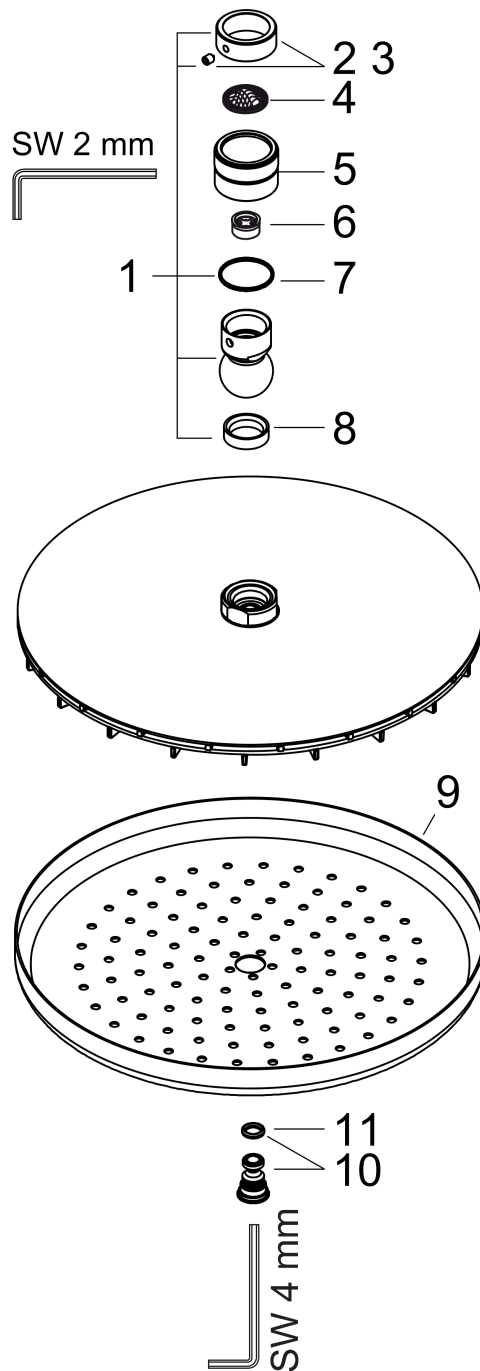

Croma
Kopfbrause 220 1jet EcoSmart 9 l/min
 Oberfläche: **Chrom** Artikelnummer: **26465000**

Beschreibung

Merkmale

- Brausekopfgröße: 220 mm
- Strahlart: RainAir
- Kugelgelenk: Kopfbrause im Winkel verstellbar
- Material Strahlscheibe: Metall
- maximale Durchflussmenge bei 3 bar: 9 l/min
- Durchflussmenge RainAir Strahl (bei 3 bar): 9 l/min
- Mindestfließdruck: 1,3 bar
- Strahlscheibe zur Reinigung abnehmbar
- Montage: Decken- oder Wandmontage möglich
- Anschlussgewinde G 1/2
- für Durchlauferhitzer geeignet
- EPD Overhead Showers

Technologie

Zertifikate / Nachhaltigkeit

Produktabbildung

Maßzeichnung

Durchflussdiagramm

Die Verbrauchswerte wurden praxisnah mit den dazugehörigen Armaturen (Thermostat/Mischer/Unterputzventil) gemessen.

Croma
Kopfbrause 220 1jet EcoSmart 9 l/min
 Oberfläche: **Chrom** Artikelnummer: **26465000**

Explosionszeichnung

Baujahr: >01/12

Croma
Kopfbrause 220 1jet EcoSmart 9 l/min
 Oberfläche: **Chrom** Artikelnummer: **26465000**

Ersatzteilliste

Baujahr: >01/12

Pos.	Beschreibung	Artikelnummer	PG	VE
1	Kugelgelenk	98941000	9	1
2	Sicherungsring	98942000	6	1
3	Madenschraube M4x6	97767000	1	1
4	Siebichtung	94246000	1	1
5	Mutter	97958000	2	1
6	Durchflussbegrenzer (9 l/min)	95659000	3	1
7	Gleitring	97536000	2	1
8	Dichtung	97606000	2	1
9	Strahlscheibe kpl.	92882000	14	1
10	Luftdüse (Eco)	95795000	8	1
11	O-Ring 7x2	98419000	1	1
a	Rückflußverhinderer	95699000	5	1