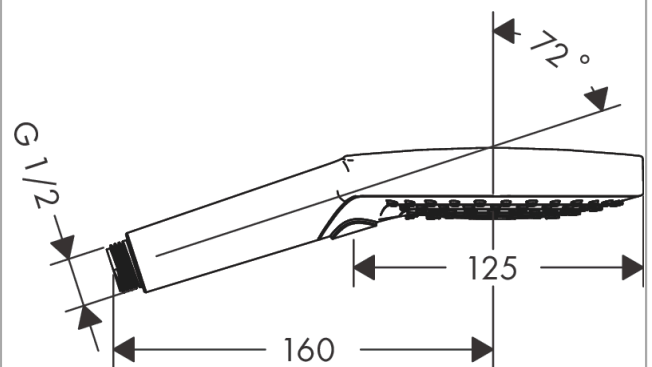

Maßzeichnung