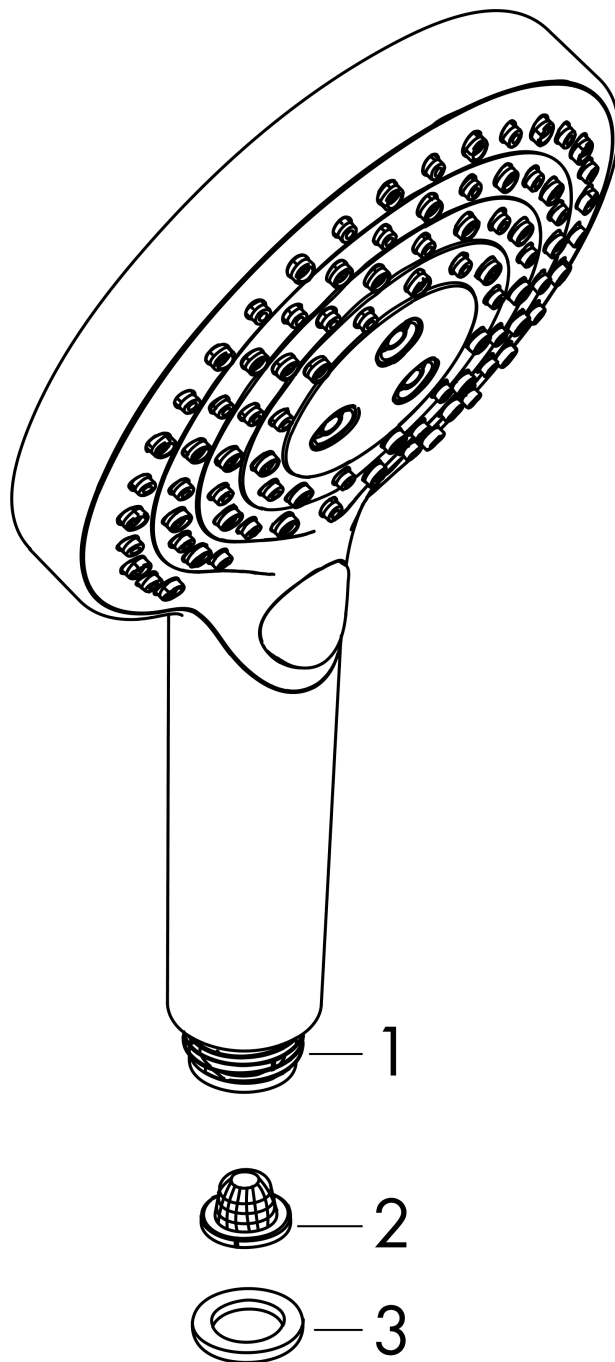

Raindance Select S
Handbrause 120 3jet PowderRain Green
Oberfläche: **Chrom** Artikelnummer: **26516000**

Explosionszeichnung

Baujahr: >11/20

Raindance Select S
Handbrause 120 3jet PowderRain Green
Oberfläche: **Chrom** Artikelnummer: **26516000**

Ersatzteilliste

Baujahr: >11/20

Pos.	Beschreibung	Artikelnummer	PG	VE
1	Anschlußstutzen	93089000	5	1
2	Sieb	92672000	2	1
3	Dichtung	98058000	1	1