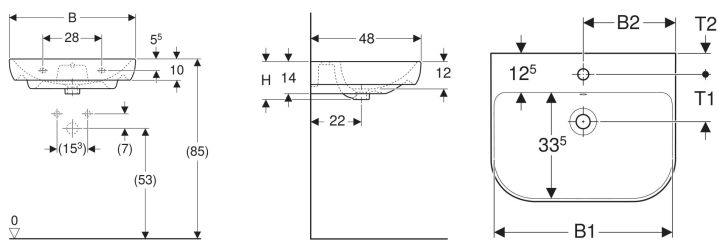

Geberit Smyle Waschtisch

Beispielbild

Werkstoff

Sanitärkeramik

Technische Daten

Art.-Nr.	Farbe / Oberfläche	Hahnloch	Überlauf	B	B1	B2	H	T	T1	T2	VE1
500.227.01.1	weiß	mittig	sichtbar	55 cm	51.5 cm	27.5 cm	16.5 cm	48 cm	15.5 cm	6.5 cm	1 St.

Zubehör

- Geberit Tauchrohrsiphon für Waschbecken, Anschluss BSP, Abgang horizontal oder vertikal
- Geberit Tauchrohrgeruchsverschluss für Waschbecken, Abgang horizontal
- Befestigungsset für Geberit Waschtische