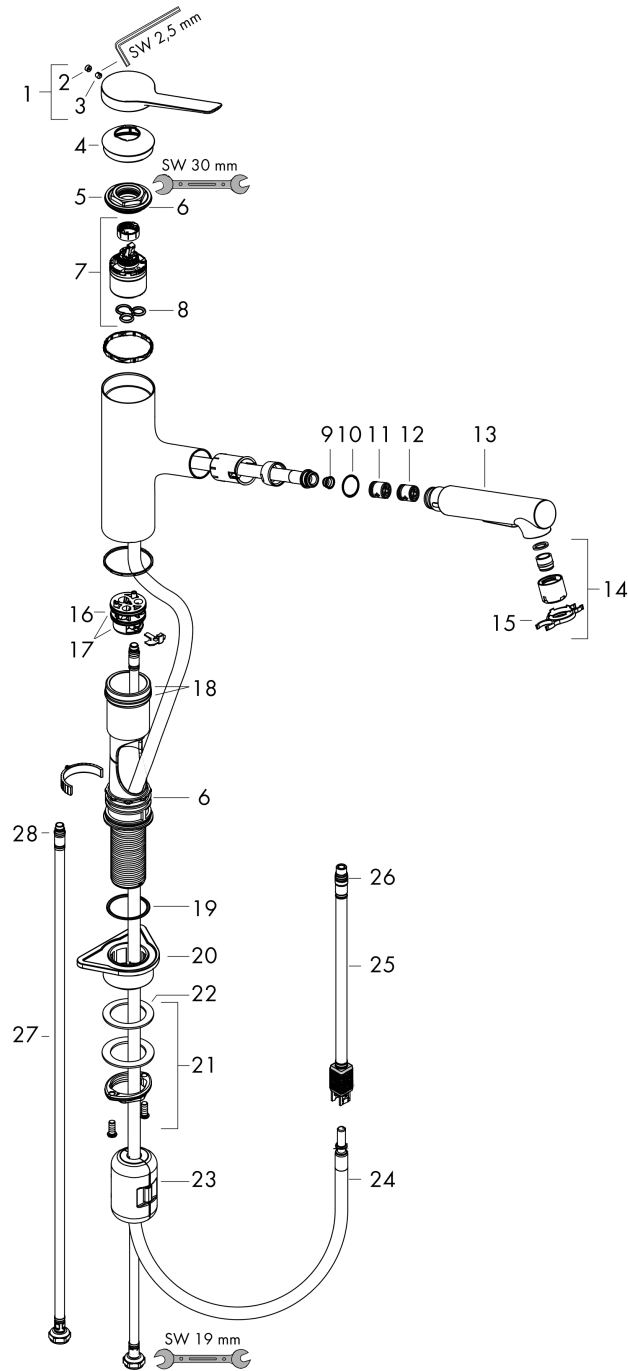

### Produktabbildung

### Maßzeichnung

**Zesis M33**

**Einhebel-Küchenmischer 150, EcoSmart, Ausziehbrause, 2jet**

Oberfläche: **Chrom** Artikelnummer: **74810000**

**Durchflussdiagramm**

**Zesis M33**  
**Einhebel-Küchenmischer 150, EcoSmart, Ausziehbrause, 2jet**  
 Oberfläche: **Chrom** Artikelnummer: **74810000**

Explosionszeichnung

Baujahr: >12/21

### Ersatzteilliste

Baujahr: >12/21

Pos.	Beschreibung	Artikelnummer	PG	VE
1	Griff	94390000	10	1
2	Griffstopfen	93735610	3	1
3	Madenschraube M5x5	98446000	1	1
4	Kappe	94388000	3	1
5	Mutter	94389000	9	1
6	O-Ring 41x2	98212000	1	1
7	Kartusche kpl.	93897000	12	1
8	Dichtung	95008000	3	1
9	Sieb	97735000	1	1
10	O-Ring 18x1,5	98231000	1	1
11	Durchflussbegrenzer / Rückflußverhinderer	87560000	3	1
12	Rückflußverhinderer	87561000	3	1
13	Ausziehbrause	94396000	12	1
14	Strahlregler laminar M22x1 (15 l/min)	95909000	10	1
15	Serviceschlüssel	95910000	3	1
16	Adapter für Kartusche	95911000	6	1
17	O-Ring 30x2	98186000	1	1
18	O-Ring 37x2	92115000	1	1
19	O-Ring 36x2,5	98190000	1	1
20	Befestigungsteil	97523000	2	1
21	Schaftbefestigung kpl. (Ø 34)	95049000	5	1
22	Gleitring	97548000	1	1
23	Gewicht	92500000	9	1
24	Schlauch 1,25 m	95506000	12	1
25	Anschlußschlauch 600 mm	92264000	9	1
26	O-Ring 7x1,5	98422000	1	1
27	Anschlussschlauch 600 mm M8x0,75 G3/8	96510000	7	1
28	O-Ring 6,6x1,6	93019000	1	1
a	Adapter Set	93395000	7	1
b	Griffadapter	94875000	3	1