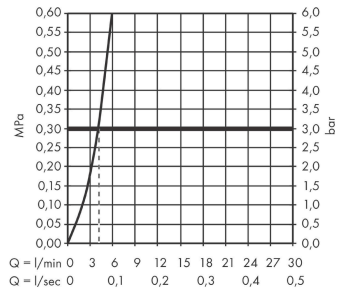

### Produktabbildung

### Maßzeichnung

**Zesis M33**

**Einhebel-Küchenmischer 150, EcoSmart, Ausziehbrause, 2jet**

Oberfläche: **Chrom** Artikelnummer: **74810000**

**Durchflussdiagramm**

**Zesis M33**  
**Einhebel-Küchenmischer 150, EcoSmart, Ausziehbrause, 2jet**  
 Oberfläche: **Chrom** Artikelnummer: **74810000**