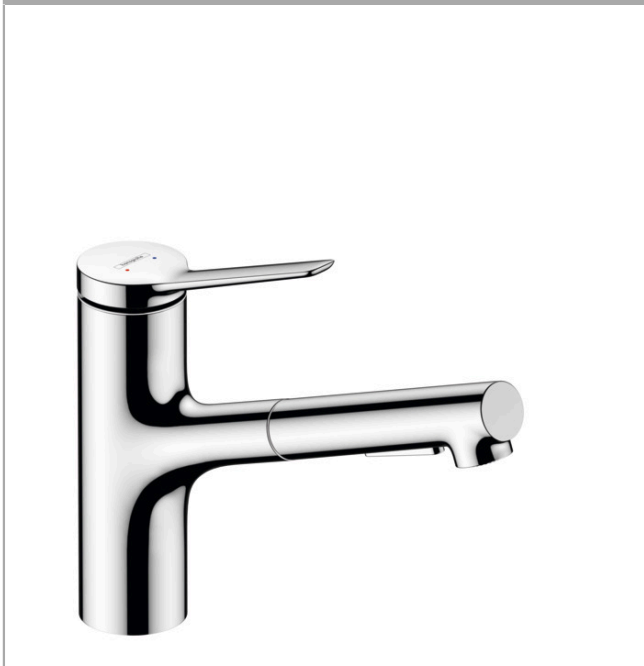

Zesis M33

Einhebel-Küchenmischer 150, EcoSmart, Ausziehbrause, 2jet

Oberfläche: **Chrom** Artikelnummer: **74810000**

Beschreibung

Merkmale

- ComfortZone 150
- Schwenkbereich 150°
- Laminarstrahl, Brausestrahl
- Brausestrahl arretierbar, Strahlumstellung durch Tastendruck und Strahlrückstellung automatisch durch Schließen der Armatur
- Quick-Connect Schlauch
- maximale Durchflussmenge bei 3 bar: 4,6 l/min
- Keramikmischsystem
- Temperaturbegrenzung einstellbar
- Rückflussverhinderer integriert
- für Durchlauferhitzer geeignet
- Auszugslänge bis zu 50 cm
- EU-Taxonomie: max. 6 l/min - wesentlicher Beitrag (SC) möglich
- DVGW_NW-6506DM0748
- PA-IX 17558/IO

Technologie

Designpreise

Zertifikate / Nachhaltigkeit

Produktabbildung