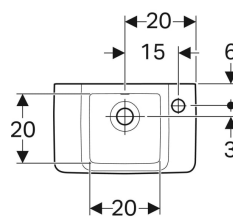

Geberit Renova Compact Handwaschbecken verkürzte Ausladung, mit Ablagefläche

Beispielbild

Verwendungszwecke

- Zum Einbau in kleinen Badezimmern und Gäste-WCs geeignet

Technische Daten

Werkstoff

Sanitärkeramik

Eigenschaften

- Unterbaufähig

Art.-Nr.	Farbe / Oberfläche	Hahnloch	Überlauf	B	Breite Unterschrank	H	T	VE1
272142600	weiß / KeraTect	rechts	ohne	40 cm	34.8 cm	15 cm	25 cm	1 St.

Zubehör

- Geberit Tauchrohrgeruchsverschluss für Waschbecken, Abgang horizontal
- Geberit Tauchrohrgeruchsverschluss für Waschbecken, Raumsparmodell, Abgang horizontal
- Geberit Ablaufventil mit freiem Auslauf und Ventilabdeckung
- Geberit Ablaufventil mit freiem Auslauf, Sieb
- Geberit Befestigungsmaterial für Handwaschbecken