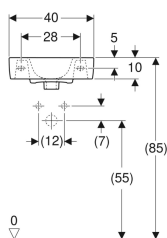

Geberit Renova Compact Handwaschbecken verkürzte Ausladung, mit Ablagefläche

Beispielbild

Verwendungszwecke

- Zum Einbau in kleinen Badezimmern und Gäste-WCs geeignet

Technische Daten

Werkstoff

Sanitärkeramik

Eigenschaften

- Unterbaufähig

Art.-Nr.	Farbe / Oberfläche	Hahnloch	Überlauf	B	Breite Unterschrank	H	T	VE1
272142600	weiß / KeraTect	rechts	ohne	40 cm	34.8 cm	15 cm	25 cm	1 St.

Zubehör

- Geberit Tauchrohrgeruchsverschluss für Waschbecken, Abgang horizontal
- Geberit Tauchrohrgeruchsverschluss für Waschbecken, Raumsparmodell, Abgang horizontal
- Geberit Ablaufventil mit freiem Auslauf und Ventilabdeckung
- Geberit Ablaufventil mit freiem Auslauf, Sieb
- Geberit Befestigungsmaterial für Handwaschbecken