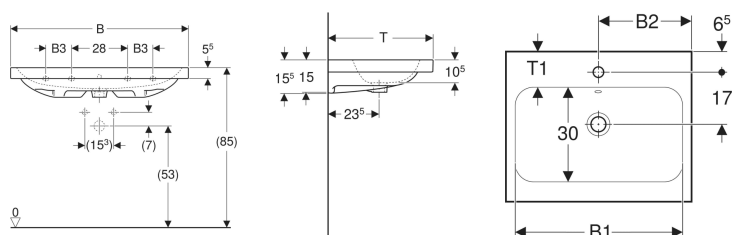

Geberit iCon Light Waschtisch

Beispielbild

Eigenschaften

- Unterbaufähig

Technische Daten

Werkstoff

Sanitärkeramik

Art.-Nr.	Farbe / Oberfläche	Hahnloch	Überlauf	B	B1	B2	B3	Breite Unterschrank	H	T	T1	Befestigungspunkte	VE 1
501.835.00.1	weiß	mittig	sichtbar	75 cm	68 cm	37.5 cm	– cm	74 cm	15.5 cm	48 cm	11 cm	2	1 St.

Zubehör

- Geberit Tauchrohrgeruchsverschluss für Waschbecken, Abgang horizontal
- Geberit Waschbeckenablauf Raumsparmodell, schmale Ausführung, mit Außenventilstopfen mit Druckbetätigung
- Geberit Waschbeckenablauf Raumsparmodell, schmale Ausführung, mit Außenventilstopfen mit Hebelbetätigung
- Geberit Waschbeckenablauf Raumsparmodell, schmale Ausführung, mit freiem Auslauf und Ventilabdeckung
- Geberit Drehbetätigung mit Kabelzug