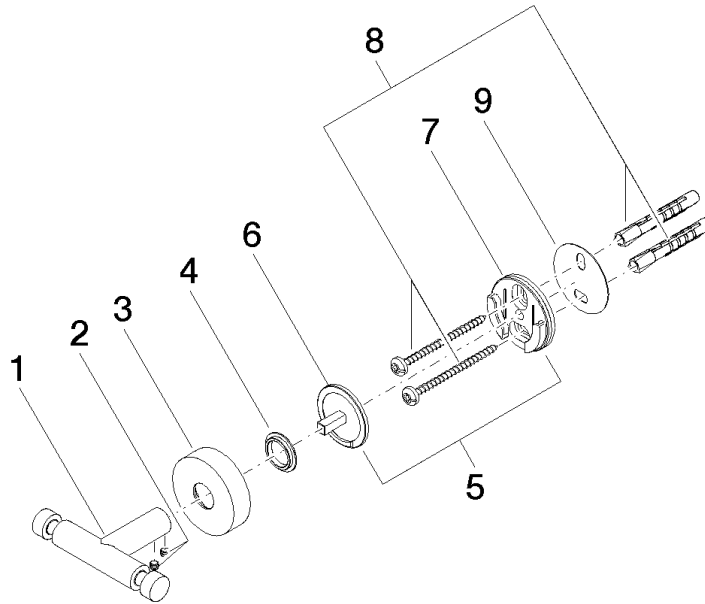

Haken 2-teilig - Platin gebürstet

MEM

83 256 979

- Breite 80 mm
- Rosette Ø 40 mm
- Ausladung 55 mm

Passt zu ELIO, ENO, MEM, META SQUARE, SYNC und TARA ULTRA

Passt zu: MEM, TARA, ELIO, ENO, TARA ULTRA, SYNC, META SQUARE

83 256 979

mm [inches]

83 256 979

Produktversion ab 11/1/2004

Ersatzteile für die
anderen
Oberflächenvarianten
finden Sie hier:
Chrom

Haken 2-teilig - Platin gebürstet

MEM

83 256 979

Ersatzteilstückliste

Produktversion ab 11/1/2004

Nr.	Artikelnummer	Benennung	Verbaumenge	Lieferzeit
	05 18 60 519 01-06	Haken doppelt 78 x 13 x 47 mm - Platin gebürstet	9	10