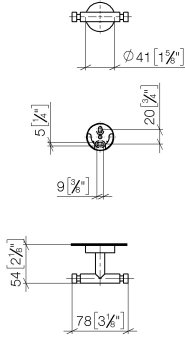

Haken 2-teilig - Platin gebürstet

MEM

83 256 979

- Breite 80 mm
- Rosette Ø 40 mm
- Ausladung 55 mm

Passt zu ELIO, ENO, MEM, META SQUARE, SYNC und TARA ULTRA

Passt zu: MEM, TARA, ELIO, ENO, TARA ULTRA, SYNC, META SQUARE

83 256 979

mm [inches]

83 256 979

Produktversion ab 11/1/2004

Ersatzteile für die
anderen
Oberflächenvarianten
finden Sie hier:
Chrom

Haken 2-teilig - Platin gebürstet

MEM

83 256 979

Ersatzteilstückliste

Produktversion ab 11/1/2004

Nr.	Artikelnummer	Benennung	Verbaumenge	Lieferzeit
	05 18 60 519 01-06	Haken doppelt 78 x 13 x 47 mm - Platin gebürstet	9	10