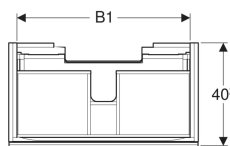

**Geberit Acanto Unterschrank für Waschtisch, mit einer Schublade und einer Innenschublade, verkürzte Ausladung, mit Geruchsverschluss**

Beispielbild

0

**Eigenschaften**

- FSC™ C134279 zertifiziert
- Wandhängend
- Mit einer Schublade
- Mit einer Innenschublade
- Griff zum Öffnen
- Schublade mit Selbsteinzug
- Verkürzte Ausladung

- Feuchtigkeitsbeständig
- Front aus Spanplatte mit Glasabdeckung
- Vormontiert geliefert

**Technische Daten**

Werkstoff	Hochverdichtete Dreischicht-Holzspanplatte
Maximale Schubladenbelastung	30 kg

**Lieferumfang**

- Unterschrank für Waschtisch
- Flaschengeruchsverschluss mit Tauchrohr, Raumsparmodell, ø 32 mm
- Befestigungsmaterial

Art.-Nr.	Farbe / Oberfläche	B	B1	Breite Waschtisch	H	T	VE1
500.614.01.2	Korpus: weiß / lackiert hochglänzend Schubladen: weiß / Glas glänzend	59.5 cm	53.1 cm	60 cm	53.5 cm	41.6 cm	1 St.