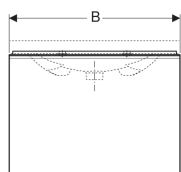

**Geberit Acanto Unterschrank für Waschtisch, mit einer Schublade und einer Innenschublade, verkürzte Ausladung, mit Geruchsverschluss**

Beispielbild

0

**Eigenschaften**

- FSC™ C134279 zertifiziert
- Wandhängend
- Mit einer Schublade
- Mit einer Innenschublade
- Griff zum Öffnen
- Schublade mit Selbsteinzug
- Verkürzte Ausladung

- Unterschrank für Waschtisch
- Flaschengeruchsverschluss mit Tauchrohr, Raumsparmodell, ø 32 mm
- Befestigungsmaterial

Art.-Nr.	Farbe / Oberfläche	B	B1	Breite Waschtisch	H	T	VE1
500.614.01.2	Korpus: weiß / lackiert hochglänzend Schubladen: weiß / Glas glänzend	59.5 cm	53.1 cm	60 cm	53.5 cm	41.6 cm	1 St.