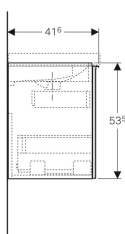

**Geberit Acanto Unterschrank für Waschtisch, mit einer Schublade und einer Innenschublade, verkürzte Ausladung, mit Geruchsverschluss**

Beispielbild

0

**Eigenschaften**

- FSC™ C134279 zertifiziert
- Wandhängend
- Mit einer Schublade
- Mit einer Innenschublade
- Griff zum Öffnen
- Schublade mit Selbsteinzug
- Verkürzte Ausladung

- Unterschrank für Waschtisch
- Flaschengeruchsverschluss mit Tauchrohr, Raumsparmodell, ø 32 mm
- Befestigungsmaterial

Art.-Nr.	Farbe / Oberfläche	B	B1	Breite Waschtisch	H	T	VE1
500.614.01.2	Korpus: weiß / lackiert hochglänzend Schubladen: weiß / Glas glänzend	59.5 cm	53.1 cm	60 cm	53.5 cm	41.6 cm	1 St.