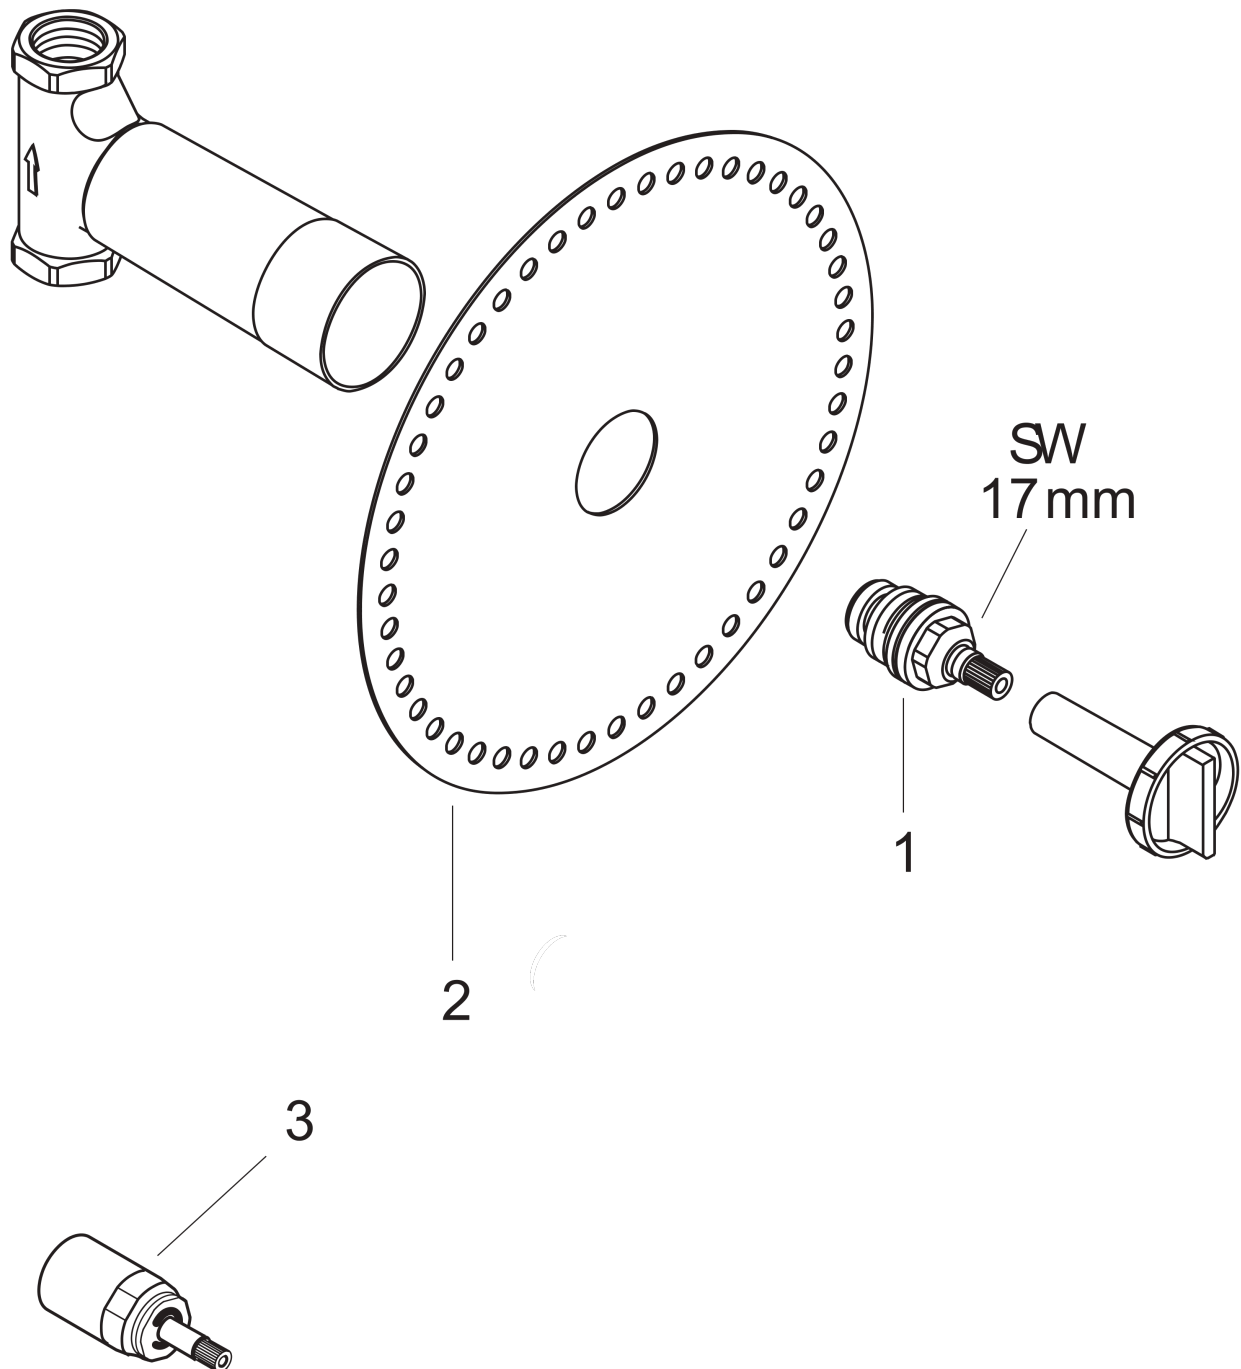

Grundkörper 52 l/min für Abstellventil Unterputz Spindel DN15

Oberfläche: k.a. Artikelnummer: 15973180

Beschreibung

Merkmale

- Anschlussart: DN15
- passend für alle Absperrventil-Fertigsets
- maximale Durchflussmenge bei 3 bar: 52 l/min
- Anschlussgröße: DN15
- P-IX 29471/II
- EPD Basic Sets

Zertifikate / Nachhaltigkeit

Produktabbildung

Maßzeichnung

Durchflussdiagramm

Grundkörper 52 l/min für Abstellventil Unterputz Spindel DN15
 Oberfläche: k.a. Artikelnummer: 15973180

Explosionszeichnung

Baujahr: >05/01

Grundkörper 52 l/min für Abstellventil Unterputz Spindel DN15
 Oberfläche: k.a. Artikelnummer: 15973180

Ersatzteilliste

Baujahr: >05/01

Pos.	Beschreibung	Artikelnummer	PG	VE
1	Absperreinheit (Spindel) DN15 (1/2")	94142000	8	1
2	Dichtmanschette	96492000	3	1
3	Verlängerung 25 mm	96370000	98	1