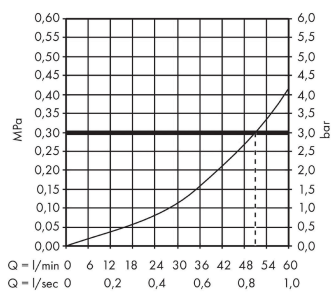

Zertifikate / Nachhaltigkeit

Produktabbildung

Maßzeichnung

Durchflussdiagramm

Grundkörper 52 l/min für Abstellventil Unterputz Spindel DN15
 Oberfläche: k.a. Artikelnummer: 15973180

Explosionszeichnung

Baujahr: >05/01