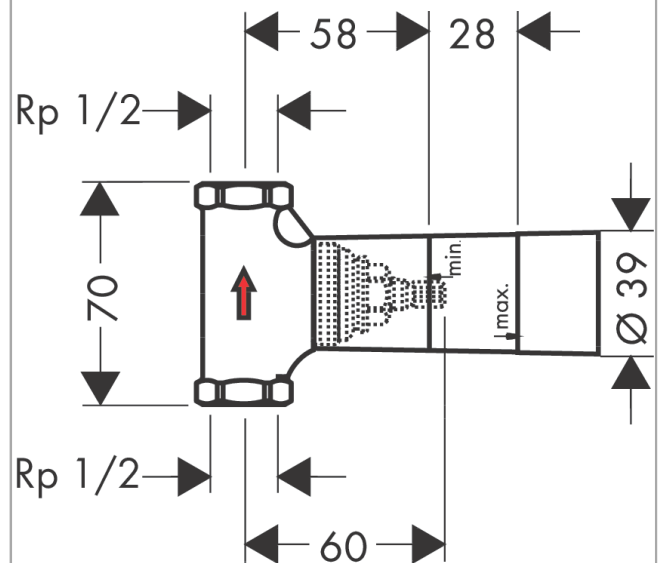

Grundkörper 52 l/min für Abstellventil Unterputz Spindel DN15

Oberfläche: k.a. Artikelnummer: 15973180

Beschreibung

Merkmale

- Anschlussart: DN15
- passend für alle Absperrventil-Fertigsets
- maximale Durchflussmenge bei 3 bar: 52 l/min
- Anschlussgröße: DN15
- P-IX 29471/II
- EPD Basic Sets

Zertifikate / Nachhaltigkeit

Produktabbildung

Maßzeichnung

Durchflussdiagramm

Grundkörper 52 l/min für Abstellventil Unterputz Spindel DN15
 Oberfläche: k.a. Artikelnummer: 15973180

Explosionszeichnung

Baujahr: >05/01

Grundkörper 52 l/min für Abstellventil Unterputz Spindel DN15
 Oberfläche: k.a. Artikelnummer: 15973180

Ersatzteilliste

Baujahr: >05/01

Pos.	Beschreibung	Artikelnummer	PG	VE
1	Absperreinheit (Spindel) DN15 (1/2")	94142000	8	1
2	Dichtmanschette	96492000	3	1
3	Verlängerung 25 mm	96370000	98	1