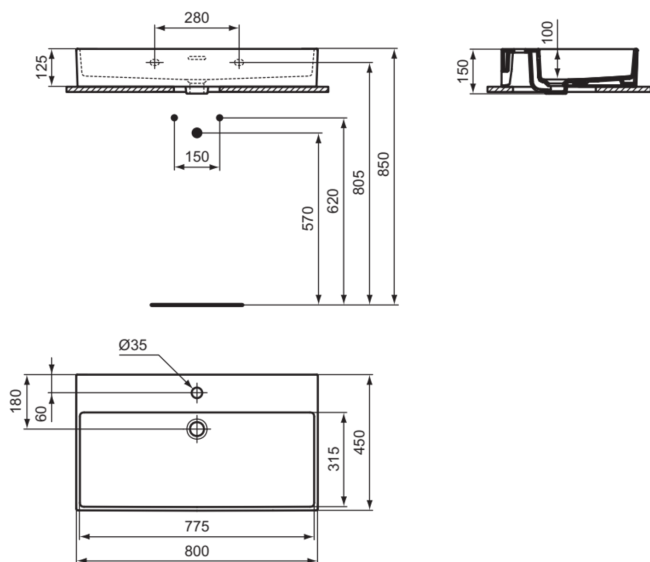

EXTRA

T3899MA

EXTRA | Waschtisch 800x450x150 mm in weiß, 1 Hahnloch, mit Überlauf | Platzsparender Waschtisch, IdealPlus

Bild & Zeichnung

Allgemeine Informationen

Produktkategorie:	Waschtische
Produktart:	Waschtisch
Marke:	Ideal Standard
Kollektion:	EXTRA
Designer:	Palomba Serafini Associati
Colour:	MA - Weiß
Oberflächenveredelung:	glänzend
Maximale Höhe (mm):	150
Maximale Breite (mm):	800
Ausladung (mm):	450
Nettogewicht (kg):	20.20
EAN Code:	8014140469940

Features

Platzsparender Waschtisch

IdealPlus

Produktstandards & Zertifikate

Normen:	EN 14688
Declaration of Performance classification (DoP):	CL25

Produktspezifikationen

Farbcode:	MA
Farbbeschreibung:	weiß
IdealPlus Technologie:	Ja
Barrierefreies Produkt:	Nein
Mit Kettenöse:	Nein
Material:	Keramik
Materialspezifikation:	Feinfeuerton
Anzahl von Hahnlöchern je Waschbecken:	1
Anzahl von Waschbecken:	1
Sichtbarer Überlauf:	Ja
PVD Technologie:	Nein
Ablagefläche:	Hinten
Oberflächenveredelung:	glänzend
Position des Hahnlochs:	Mitte
Form des Überlaufs:	Geschlitzt
Mit Rückwand:	Nein
Mit Verschlussstopfen:	Nein
Mit Überlauf:	Ja
Mit Siphon:	Nein
Montageart:	wandhängend