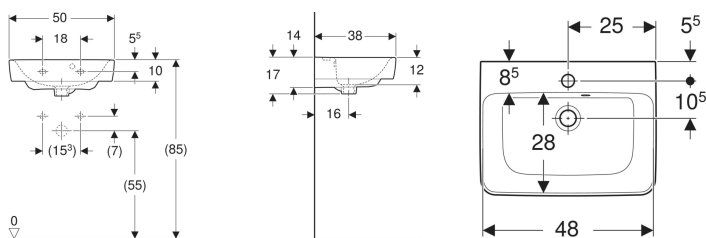

## Geberit Renova Plan Handwaschbecken mit asymmetrischem Überlauf

Beispielbild

- Mit Halbsäule kombinierbar

### Eigenschaften

- Unterbaufähig
- Überlauf asymmetrisch

### Technische Daten

Werkstoff

Sanitärkeramik

Art.-Nr.	Farbe / Oberfläche	Hahnloch	Überlauf	B	Breite Unterschrank	H	T	VE1
501.629.00.8	weiß / KeraTect	mittig	ohne	50 cm	43.5 cm	17 cm	38 cm	1 St.