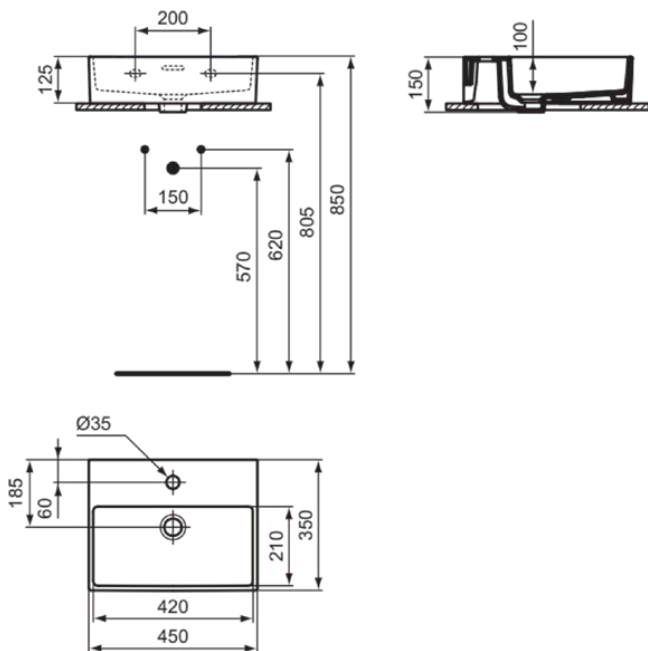

EXTRA

T391701

EXTRA | Handwaschbecken 450x350x150 mm in weiß glänzend, 1 Hahnloch, mit Überlauf | Platzsparender Waschtisch

Bild & Zeichnung

Allgemeine Informationen

Produktkategorie:	Waschtische
Produktart:	Handwaschbecken
Marke:	Ideal Standard
Kollektion:	EXTRA
Designer:	Palomba Serafini Associati
Colour:	01 - Weiß Glänzend
Oberflächenveredelung:	glänzend
Maximale Höhe (mm):	150
Maximale Breite (mm):	450
Ausladung (mm):	350
Nettogewicht (kg):	10.30
EAN Code:	8014140468233

Features

Platzsparender Waschtisch

Produktstandards & Zertifikate

Normen:	EN 14688
Declaration of Performance classification (DoP):	CL25

Produktspezifikationen

Farbcode:	01
Farbbeschreibung:	weiß glänzend
Geschliffene Unterseite:	Ja
Barrierefreies Produkt:	Nein
Mit Kettenöse:	Nein
Material:	Keramik
Materialspezifikation:	Feinfeuerton
Anzahl von Hahnlöchern je Waschbecken:	1
Anzahl von Waschbecken:	1
Sichtbarer Überlauf:	Ja
PVD Technologie:	Nein
Ablagefläche:	Hinten
Oberflächenveredelung:	glänzend
Position des Hahnlochs:	Mitte
Form des Überlaufs:	Geschlitzt
Mit Rückwand:	Nein
Mit Verschlussstopfen:	Nein
Mit Überlauf:	Ja
Mit Siphon:	Nein
Befestigungsmaterial im Lieferumfang enthalten:	Nein

EXTRA

T391701

EXTRA | Handwaschbecken 450x350x150 mm in weiß glänzend, 1 Hahnloch, mit Überlauf | Platzsparender Waschtisch

Montageart: wandhängend

Empfohlene Ausschittschablone: TT0299736

Ihr Kontakt vor Ort: