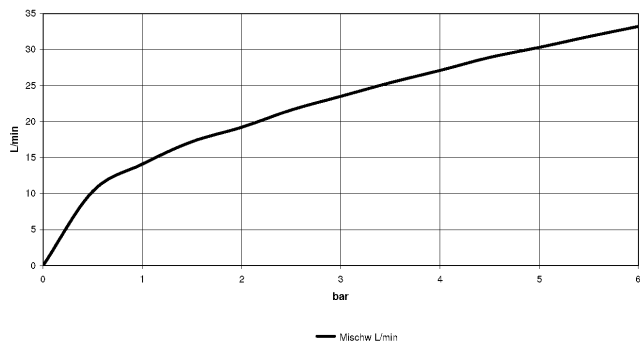

Durchflussdiagramm

Codes & Standards

ASME A112.18.1

cUPC

DIN 4109

ISO 3822

Scottish Water
Byelaws

UK Water Supply
Regulations

Ü-Zeichen