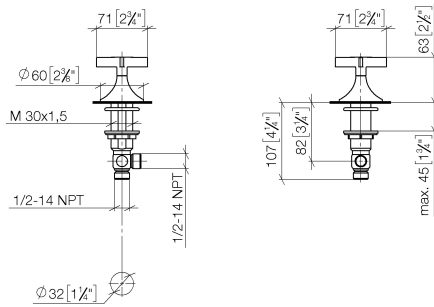

20 000 808

- Bohrungsdurchmesser 32 mm
- Rosette Ø 60 mm
- mit Warmkennzeichnung

	Chrom	20 000 808-00
	Platin gebürstet	20 000 808-06
	Platin	20 000 808-08
	Dark Chrome	20 000 808-19
	Light Gold gebürstet	20 000 808-27
	Messing gebürstet (23kt Gold)	20 000 808-28
	Bronze gebürstet	20 000 808-42
	Champagne gebürstet (22kt Gold)	20 000 808-46
	Champagne (22kt Gold)	20 000 808-47
	Dark Platinum gebürstet	20 000 808-99

20 000 808

mm [inches]

Durchflussdiagramm

Codes & Standards

ASME A112.18.1

cUPC

DIN 4109

ISO 3822

Scottish Water
Byelaws

UK Water Supply
Regulations

Ü-Zeichen

VAIA Seitenventil rechtsschließend warm - Chrom

VAIA

20 000 808

Zertifikate

IAPMO_4976

Ersatzteilstückliste

Produktversion ab 3/13/2017

Nr.	Artikelnummer	Benennung	Verbaumenge	Lieferzeit
	90 20 80 011 00-00	Griff für Seitenventil Hot Ø 71 x 63 mm - Chrom	6	10