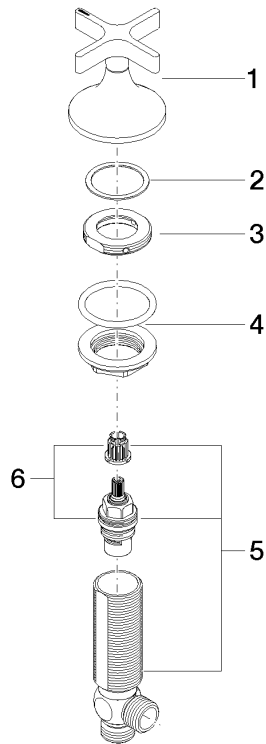

20 000 808

- Bohrungsdurchmesser 32 mm
- Rosette Ø 60 mm
- mit Warmkennzeichnung

	Chrom	20 000 808-00
	Platin gebürstet	20 000 808-06
	Platin	20 000 808-08
	Dark Chrome	20 000 808-19
	Light Gold gebürstet	20 000 808-27
	Messing gebürstet (23kt Gold)	20 000 808-28
	Bronze gebürstet	20 000 808-42
	Champagne gebürstet (22kt Gold)	20 000 808-46
	Champagne (22kt Gold)	20 000 808-47
	Dark Platinum gebürstet	20 000 808-99

Scottish Water
Byelaws

UK Water Supply
Regulations

Ü-Zeichen

VAIA Seitenventil rechtsschließend warm - Chrom

VAIA

20 000 808

Zertifikate

IAPMO_4976

LGA_29

WRAS_2310

20 000 808

Produktversion ab 3/13/2017

Ersatzteile für die
anderen
Oberflächenvarianten
finden Sie hier: Platin
gebürstet

VAIA Seitenventil rechtsschließend warm - Chrom

VAIA

20 000 808

Ersatzteilstückliste

Produktversion ab 3/13/2017

Nr.	Artikelnummer	Benennung	Verbaumenge	Lieferzeit
	90 20 80 011 00-00	Griff für Seitenventil Hot Ø 71 x 63 mm - Chrom	6	10