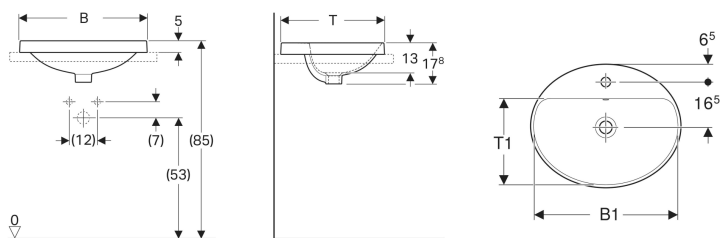

Geberit VariForm Einbauwaschtisch oval, mit Hahnlochbank

Beispielbild

- Einfache Montage dank mitgelieferter Ausschnittschablone

Verwendungszwecke

- Zur Montage in Waschtischplatten von oben

Eigenschaften

- Oval

Lieferumfang

- Schablone

Technische Daten

Werkstoff

Sanitärkeramik

Art.-Nr.	Farbe / Oberfläche	Hahnloch	Überlauf	B	B1	H	T	T1	VE1
500.723.00.2 *	weiß / KeraTect / Unterseite: glasiert	mittig	ohne	55 cm	52.8 cm	17.8 cm	45 cm	31.5 cm	1 St.