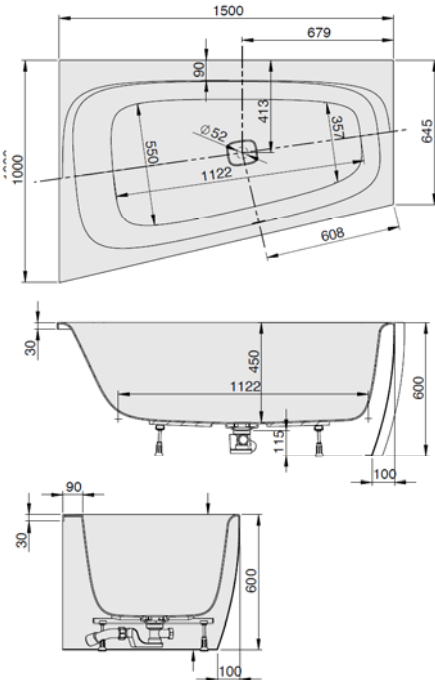

iSENSI

1500 x 1000

Eckwanne

Baignoire d'angle

Hoekbad

Linke Ausführung

Version gauche

Linkse uitvoering

DE

Freistehende Badewanne aus Acryl mit fester Schürze (Monolith) inkl. vormontiertem Untergestell u. Überlaufgarnitur (optional wählbar, siehe Tabelle), Anschluss Schlauch zur Verbindung an HT-Hausanschluss im Lieferumfang enthalten.

MODELL Modèle Mode	ART. NR. N° D'article Artikelnummer	LÄNGE/BREITE Longueur Et Largeur Lengte En Breedte	HÖHE/TIEFE Hauteur/profondeur Hoogte/diepte	INST. HÖHE Hauteur de montage Installatiehoogte	NUTZINHALT Contenu utile Nuttige inhoud
		(mm)	(mm)	(mm)	
B	3955*	1500 x 1000	450	600	164 l
B	3956**	1500 x 1000	450	600	147 l
B	3957***	1500 x 1000	450	600	147 l