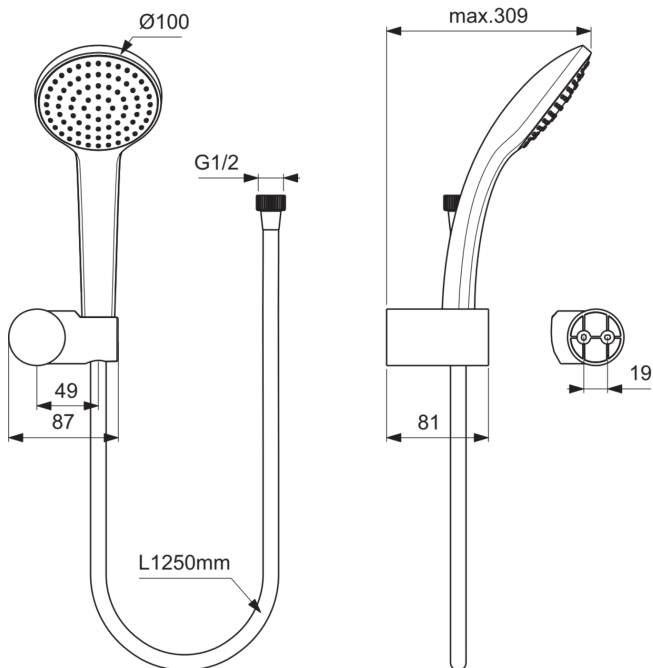

IDEALRAIN

B9451AA

IDEALRAIN | Brausekombination ohne Brausestange in chrom, 8 l/min (3 bar)

Bild & Zeichnung

Allgemeine Informationen

Produktkategorie:	Brausekombinationen
Produktart:	Brausekombination ohne Brausestange
Marke:	Ideal Standard
Kollektion:	IDEALRAIN
Colour:	AA - Chrom
Oberflächenveredelung:	glänzend
Befestigungsart:	Befestigungsschrauben
Nettogewicht (kg):	0,57
EAN Code:	3800861024309

Im Lieferumfang enthaltene Produkte

B9402AA:	IDEALRAIN 1-Funktionshandbrause 100x245,5 mm in chrom, 8 l/min (3 bar)
A3306AA:	IDEALRAIN Brauseschlauch 1250 mm in chrom
B9468AA:	IDEALRAIN Brausehalter 97x90x50 mm in chrom

Downloads

- [Declaration of Conformity](#)
- [Installation Guide](#)
- [Spare Parts List](#)

Produktspezifikationen

Farbcode:	AA
Farbbeschreibung:	chrom
Maximaler Durchfluss bei 3 bar (l/min):	8
Maximaler Durchfluss bei 3 bar (l/min) für alle Auslässe:	8
Durchfluss bei 3 bar (l) - Handbrause:	8
PVD Technologie:	Nein
Smartshine:	Ja
Oberflächenschutz:	verchromt
Oberflächenveredelung:	glänzend
Befestigungsart:	Befestigungsschrauben
Montageart:	wandhängend