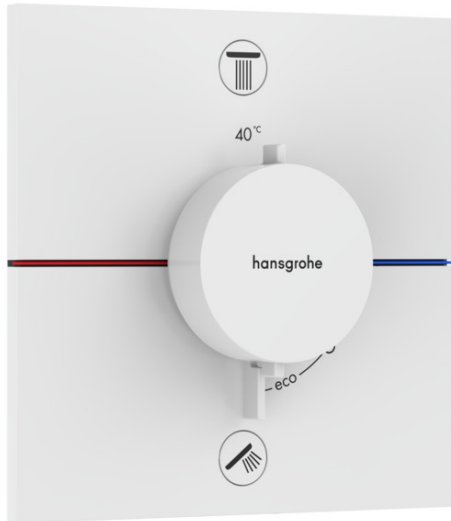

ShowerSelect Comfort E

Thermostat Unterputz für 2 Verbraucher mit integrierter Sicherungskombination nach EN1717

Oberfläche: **Mattweiß** Artikelnummer: **15578700**

Produktabbildung