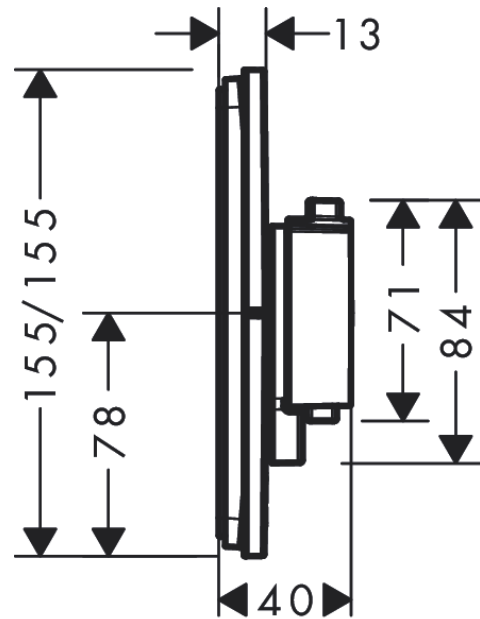

ShowerSelect Comfort E

Thermostat Unterputz für 2 Verbraucher mit integrierter Sicherungskombination nach EN1717

Oberfläche: **Mattweiß** Artikelnummer: **15578700**

Beschreibung

Merkmale

- 1 Verbraucher und ein zusätzlicher Abgang
- gleichzeitige Nutzung von mehreren Verbrauchern
- komfortables Ein-/Ausstellen eines Verbrauchers durch großflächige Select-Taste
- Mengensteuerung mit Stop Funktion
- Thermostatkartusche, Start/ Stop Ventil zur Bedienung der Verbraucher
- maximale Durchflussmenge bei 3 bar: 26 l/min
- Durchflussmenge oberer Abgang: 23 l/min
- Durchflussmenge unterer Abgang: 23 l/min
- min. Betriebsdruck: 1 bar
- max. Betriebsdruck: 10 bar
- flache Rosette für mehr Platz in der Dusche
- Rosette nachträglich um +/- 3° ausrichtbar
- einfache Installation durch vormontierten Funktionsblock
- Griffe immer auf der gleichen Höhe unabhängig der Einbautiefe des Grundkörpers
- Sicherheitssperre bei 40 °C
- Temperaturbegrenzung einstellbar
- Der Thermostat bietet die Möglichkeit der thermischen Desinfektion
- mit integrierter Sicherungskombination EN 1717
- Material Taste: Metall
- Material Griffe: Metall
- Anschlussart: Grundkörper iBox universal 2 (# 01500180)
- Thermostat wird geliefert mit Tasten Rain klein, Rain groß, Handbrause, Schwall und Wanne
- Geräuschgruppe: I
- Durchflussklasse: B
- DVGW NW-6509BQ0587
- P-IX 38569/IBB

Technologie

Designpreise

Zertifikate / Nachhaltigkeit

ShowerSelect Comfort E

Thermostat Unterputz für 2 Verbraucher mit integrierter Sicherungskombination nach EN1717

Oberfläche: **Mattweiß** Artikelnummer: **15578700**

Produktabbildung

Maßzeichnung

Durchflussdiagramm