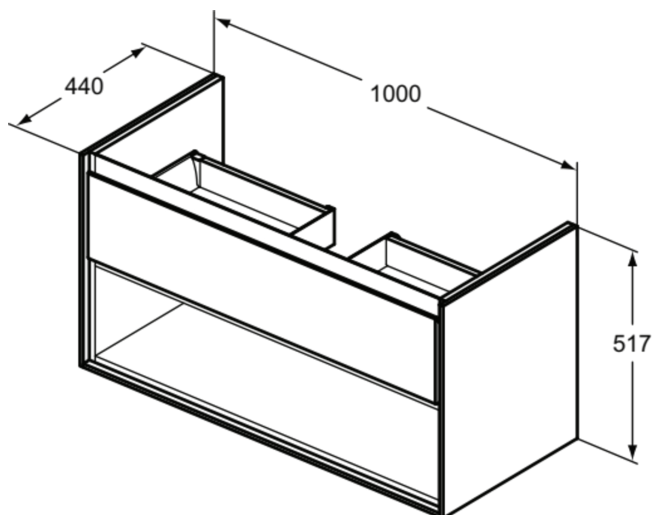

C.AIR

E0828PS

C.AIR | Waschtisch-Unterschrank 1000x440x517 mm in eiche grau dekor / weiß matt, 1 Schublade | SoftClosing, Vormontiert

Bild & Zeichnung

Allgemeine Informationen

Produktkategorie:	Möbel
Produktart:	Waschtisch-Unterschrank
Marke:	Ideal Standard
Kollektion:	C.AIR
Designer:	Ideal Standard
Colour:	PS - Eiche Grau Dekor / Weiß Matt
Oberflächenveredelung:	Matt
Maximale Höhe (mm):	517
Maximale Breite (mm):	1000
Ausladung (mm):	440
Befestigungsart:	Befestigungsset
Nettogewicht (kg):	34.30
EAN Code:	5017830519539

Features

SoftClosing

Vormontiert

Downloads

- [Installation Guide](#)
- [Spare Parts List](#)

Produktspezifikationen

Einzugsmechanismus:	Softclosing
Farbcode:	PS
Farbbeschreibung:	eiche grau dekor / weiß matt
Eckmodell:	Nein
Einstellbare Montagefüße:	Nein
Material:	Holz
Materialspezifikation (Korpus):	Melamin-Spanplatte (MFC)
Anzahl der Türen (gesamt):	0
Anzahl der Türen (links öffnend):	0
Anzahl der Türen (rechts öffnend):	0
Anzahl der Auszüge (gesamt):	1
Anzahl der externen Auszüge:	1
Anzahl der internen Auszüge:	0
Anzahl der offenen Fächer:	1
Anzahl der Rolltüren:	0
Anzahl der Ablagen:	0
Anzahl der Schiebetüren:	0
Anzahl der Schwingtüren:	0
Auszugsmechanismus:	Push-Pull
PVD Technologie:	Nein
Wechselbarer Türanschlag:	Nein

C.AIR

E0828PS

C.AIR | Waschtisch-Unterschrank 1000x440x517 mm in eiche grau dekor / weiß matt, 1
Schublade | SoftClosing, Vormontiert

Produktspezifikationen

Pladsbesparende model:	Nein
Oberflächenveredelung:	Matt
Mit Ausschnitt:	Nein
Mit Innenbeleuchtung:	Nein
Mit Montagefüße:	Nein
Mit Steckdose:	Nein
Mit Waschtischplatte:	Nein
Befestigungsmaterial im Lieferumfang enthalten:	Ja
Befestigungsart:	Befestigungsset
Montageart:	wandhängend