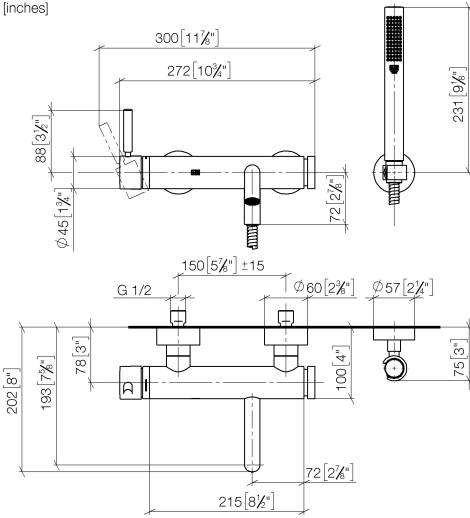

**META Wannen-Einhandbatterie für Wandmontage mit Schlauchbrausegarnitur
- Platin gebürstet**

META

33 233 660

- Auslauf: runder luftangereicherter Strahl
- Durchfluss max. 14 l/min bei 3 bar Fließdruck
- Handbrause: COMPACT RAIN, Durchfluss max. 6,8 l/min (bei 3 Bar)
- Schlauchbrausegarnitur mit Antikalk-System
- automatische Umstellung Wanne/Brause
- Ausladung 202 mm
- Schubrosetten Ø 60 mm
- Stichmaß 150 mm ± 15 mm
- Anschluss 1/2"
- Metallbrauseschlauch 1250 mm mit integriertem Verdrehschutz
- Brausehalter mit Rosette Ø 57 mm

**META Wannen-Einhandbatterie für Wandmontage mit Schlauchbrausegarnitur
- Platin gebürstet**

META

33 233 660
mm [inches]

Durchflussdiagramm

Codes & Standards

DIN 4109

EN 1717

ISO 3822

Scottish Water
Byelaws

UK Water Supply
Regulations

Ü-Zeichen

**META Wannen-Einhandbatterie für Wandmontage mit Schlauchbrausegarnitur
- Platin gebürstet**

META

33 233 660

Zertifikate

Belgaqua_21-025-2 WRAS_2207

META

33 233 660

Ersatzteilstückliste

Produktversion ab 7/1/2023

Nr.	Artikelnummer	Benennung	Verbaumenge	Lieferzeit
	33 200 660-06	META Wannen-Einhandbatterie für Wandmontage ohne Garnitur - Platin gebürstet	4	10