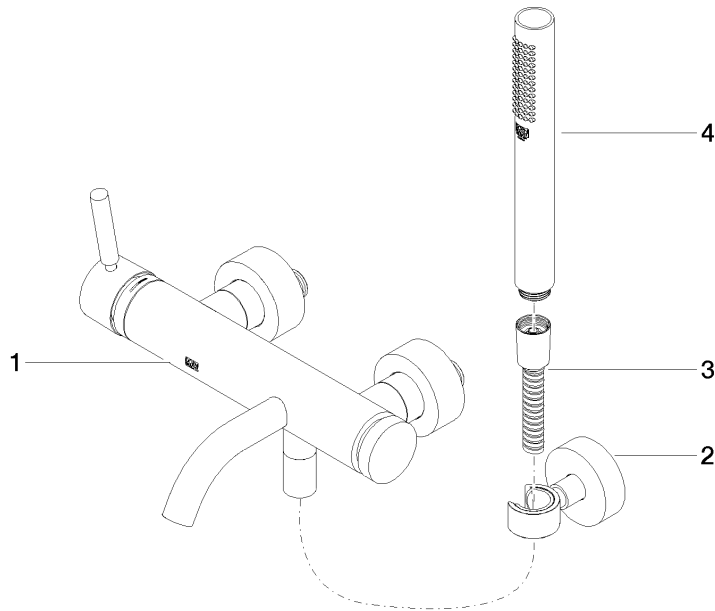

**META Wannen-Einhandbatterie für Wandmontage mit Schlauchbrausegarnitur
- Platin gebürstet**

META

33 233 660

- Auslauf: runder luftangereicherter Strahl
- Durchfluss max. 14 l/min bei 3 bar Fließdruck
- Handbrause: COMPACT RAIN, Durchfluss max. 6,8 l/min (bei 3 Bar)
- Schlauchbrausegarnitur mit Antikalk-System
- automatische Umstellung Wanne/Brause
- Ausladung 202 mm
- Schubrosetten Ø 60 mm
- Stichmaß 150 mm ± 15 mm
- Anschluss 1/2"
- Metallbrauseschlauch 1250 mm mit integriertem Verdrehschutz
- Brausehalter mit Rosette Ø 57 mm

**META Wannen-Einhandbatterie für Wandmontage mit Schlauchbrausegarnitur
- Platin gebürstet**

META

33 233 660
mm [inches]

Durchflussdiagramm

Codes & Standards

DIN 4109

EN 1717

ISO 3822

Scottish Water
Byelaws

UK Water Supply
Regulations

Ü-Zeichen

**META Wannen-Einhandbatterie für Wandmontage mit Schlauchbrausegarnitur
- Platin gebürstet**

META

33 233 660

Zertifikate

Belgaqua_21-025-2 WRAS_2207

LGA_29

33 233 660

Produktversion ab 7/1/2023

Ersatzteile für die
anderen
Oberflächenvarianten
finden Sie hier:
Chrom

**META Wannen-Einhandbatterie für Wandmontage mit Schlauchbrausegarnitur
- Platin gebürstet**