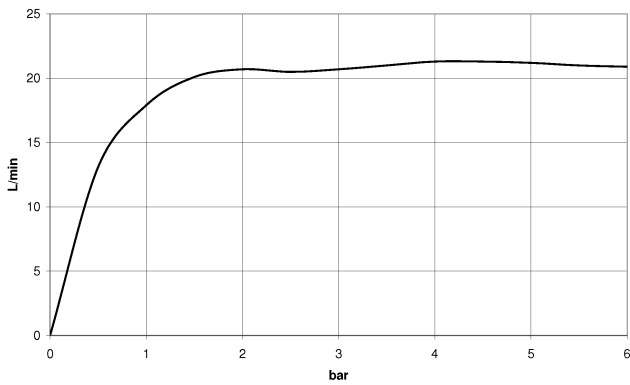

**META Wannen-Einhandbatterie für Wandmontage mit Schlauchbrausegarnitur
- Platin gebürstet**

META

33 233 660

- Auslauf: runder luftangereicherter Strahl
- Durchfluss max. 14 l/min bei 3 bar Fließdruck
- Handbrause: COMPACT RAIN, Durchfluss max. 6,8 l/min (bei 3 Bar)
- Schlauchbrausegarnitur mit Antikalk-System
- automatische Umstellung Wanne/Brause
- Ausladung 202 mm
- Schubrosetten Ø 60 mm
- Stichmaß 150 mm ± 15 mm
- Anschluss 1/2"
- Metallbrauseschlauch 1250 mm mit integriertem Verdrehschutz
- Brausehalter mit Rosette Ø 57 mm

**META Wannen-Einhandbatterie für Wandmontage mit Schlauchbrausegarnitur
- Platin gebürstet**

META

33 233 660
mm [inches]

Durchflussdiagramm

Codes & Standards

DIN 4109

EN 1717

ISO 3822