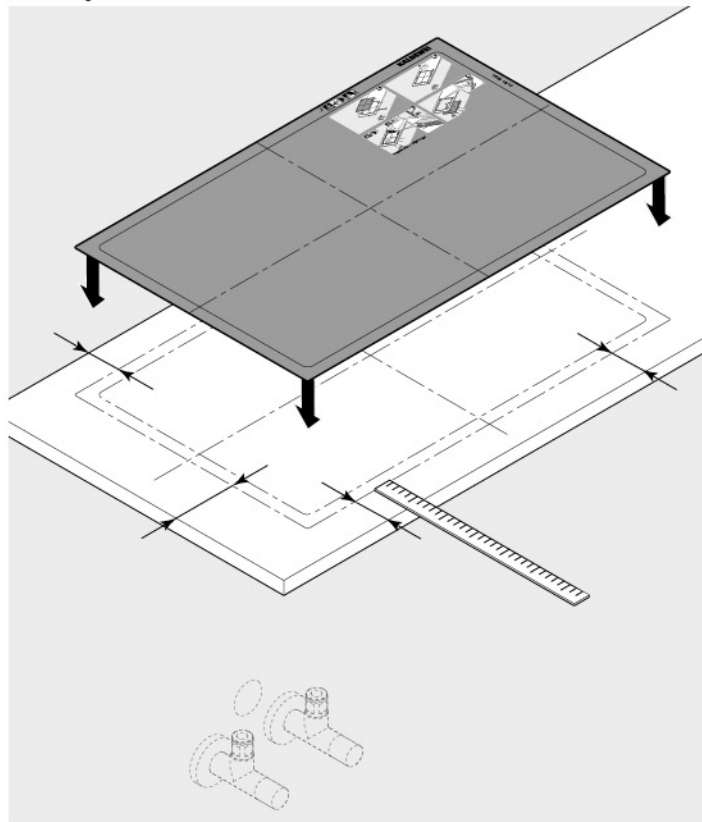

1.**2.**

CE 15 KWT 001

Inch = mm x 0,0394

SILENIO **A**

SILENIO **B**

CAYONO **A**

CLASSIC **A**

3.**4.**

5.

7.**8.**

Inch = mm x 0,0394

SILENIO PURO CAYONO A

9.

CLASSIC

SILENIO B

3917