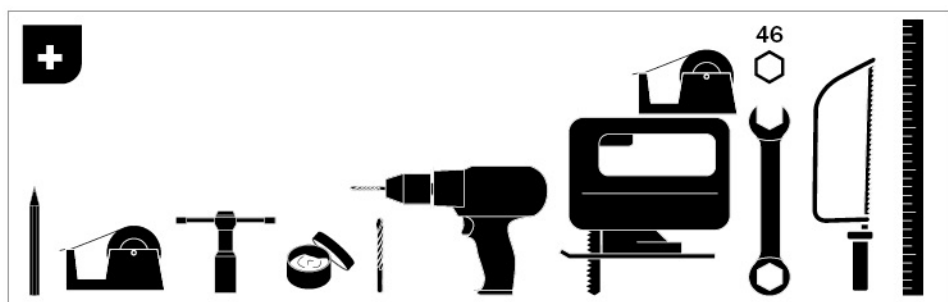

KALDEWEI

SILENIO

PURO

CLASSIC

CAYONO

2

DE Montageanleitung | EN Installation instructions

NL Montagehandleiding | FR Instructions de montage | IT Istruzioni di montaggio
ES Instrucciones de montaje | PT Instruções de montagem | DA Monteringsvejledning
NO Monteringsanvisning | SV Monteringsanvisning | FI Asennusohje | ET Paigaldusjuhised
LV Montāžas instrukcija | LT Montavimo instrukcija | PL Instrukcja montażu | CS Návod k montáži
RU Инструкция по монтажу | UK Інструкція з монтажу | SK Návod na montáž | HU Összeszerelési utasítás | RO Instrucțiuni de montare | SL Navodila za montažo | HR Upute za montažu
BG Ръководство за монтаж | EL Οδηγίες συναρμολόγησης | TR Montaj talimatı | AR بيكرتلا ليليد
ZH 安装说明书 | JA 設置説明書 | KO 조립설명서 | ID Petunjuk perakitan | TH คำแนะนำในการติดตั้ง
VI Hướng dẫn lắp ráp | HI स्थापना निर्देश

1.**2.**

CE 15 KWT 001

Inch = mm x 0,0394

SILENIO **A**

SILENIO **B**

CAYONO **A**

CLASSIC **A**

3.**4.**