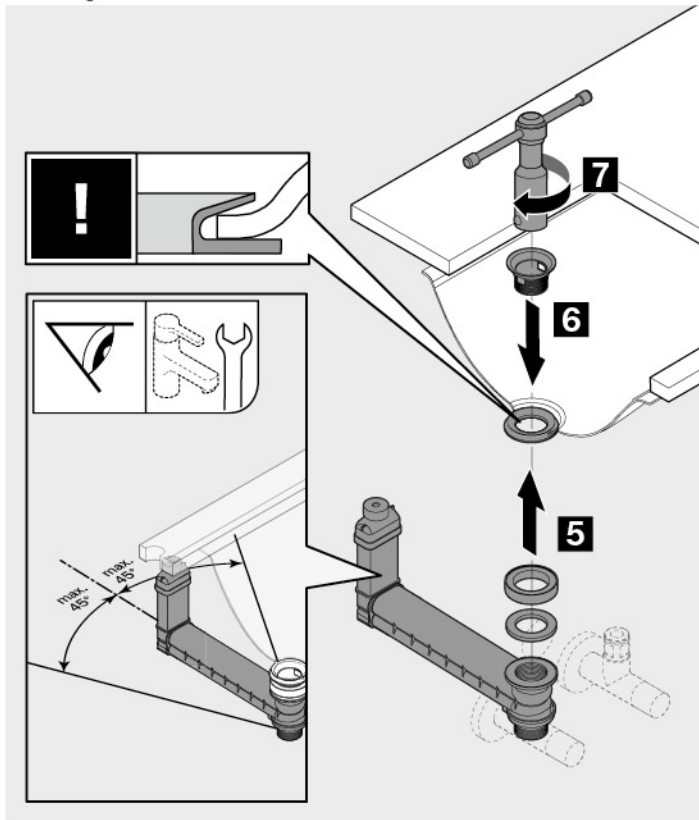

1.**2.**

CE 15 KWT 001

Inch = mm x 0,0394

SILENIO **A**

SILENIO **B**

CAYONO **A**

CLASSIC **A**

3.**4.**

5.

7.**8.**

Inch = mm x 0,0394

SILENIO PURO CAYONO A

9.

CLASSIC

SILENIO B

3917