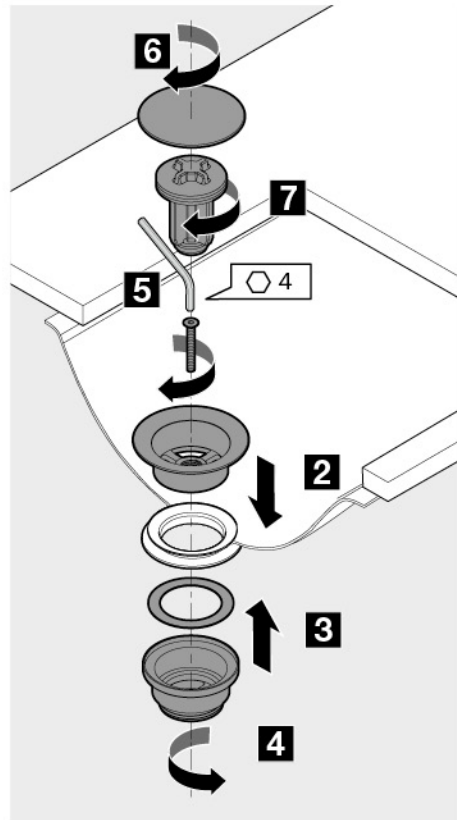

1.**2.**

CE 15 KWT 001

Inch = mm x 0,0394

SILENIO **A**

SILENIO **B**

CAYONO **A**

CLASSIC **A**

3.**4.**

5.

7.**8.**

Inch = mm x 0,0394

SILENIO PURO CAYONO A

9.

CLASSIC

SILENIO B

3917