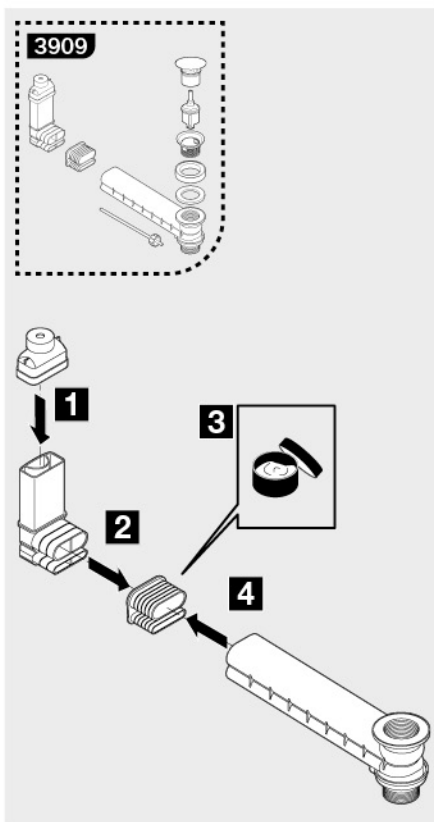

1.**2.**

CE 15 KWT 001

Inch = mm x 0,0394

SILENIO **A**

SILENIO **B**

CAYONO **A**

CLASSIC **A**

3.**4.**

5.

7.**8.**

Inch = mm x 0,0394

SILENIO PURO CAYONO A

9.

CLASSIC

SILENIO B

3917