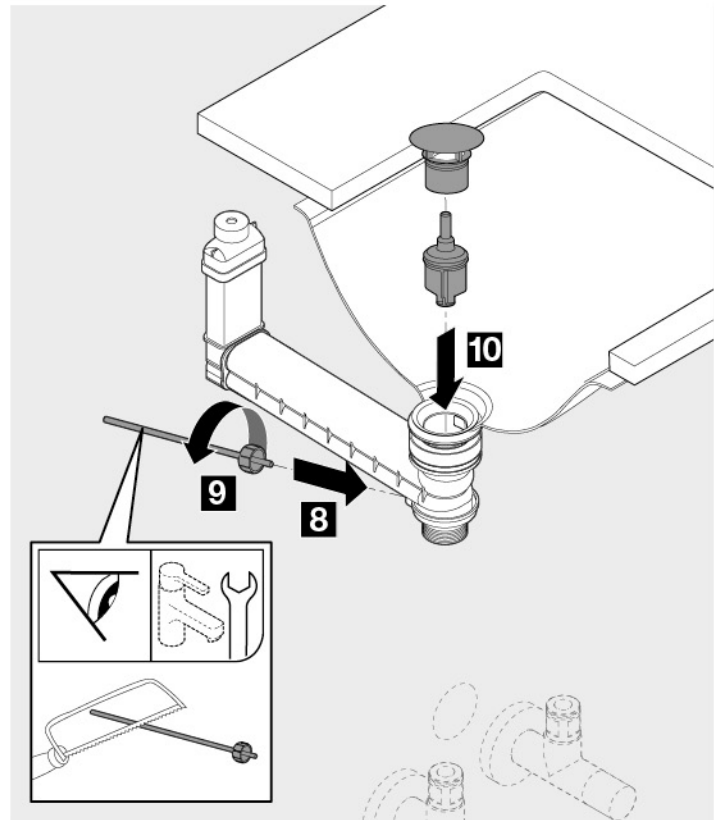

1.**2.**

CE 15 KWT 001

Inch = mm x 0,0394

SILENIO **A**

SILENIO **B**

CAYONO **A**

CLASSIC **A**

3.**4.**

5.

7.**8.**

Inch = mm x 0,0394

SILENIO PURO CAYONO A

9.

CLASSIC

SILENIO B

3917