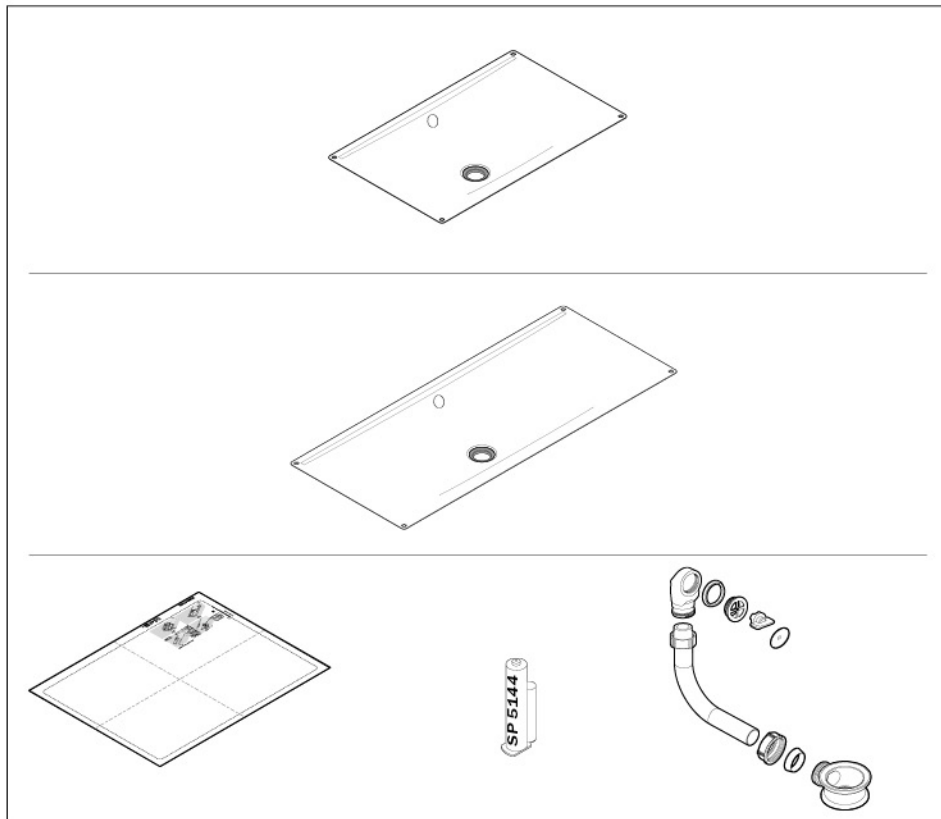

KALDEWEI

SILENIO

PURO

CLASSIC

CAYONO

2

DE Montageanleitung | EN Installation instructions

NL Montagehandleiding | FR Instructions de montage | IT Istruzioni di montaggio
ES Instrucciones de montaje | PT Instruções de montagem | DA Monteringsvejledning
NO Monteringsanvisning | SV Monteringsanvisning | FI Asennusohje | ET Paigaldusjuhised
LV Montāžas instrukcija | LT Montavimo instrukcija | PL Instrukcja montażu | CS Návod k montáži
RU Инструкция по монтажу | UK Інструкція з монтажу | SK Návod na montáž | HU Összeszerelési utasítás | RO Instrucțiuni de montare | SL Navodila za montažo | HR Upute za montažu
BG Ръководство за монтаж | EL Οδηγίες συναρμολόγησης | TR Montaj talimatı | AR بيكرتلا ليليد
ZH 安装说明书 | JA 設置説明書 | KO 조립설명서 | ID Petunjuk perakitan | TH คำแนะนำในการติดตั้ง
VI Hướng dẫn lắp ráp | HI स्थापना निर्देश

1.**2.**

CE 15 KWT 001

Inch = mm x 0,0394

SILENIO **A**

SILENIO **B**

CAYONO **A**

CLASSIC **A**

3.**4.**

5.

7.**8.**

Inch = mm x 0,0394

SILENIO PURO CAYONO A

9.

CLASSIC

SILENIO B

3917