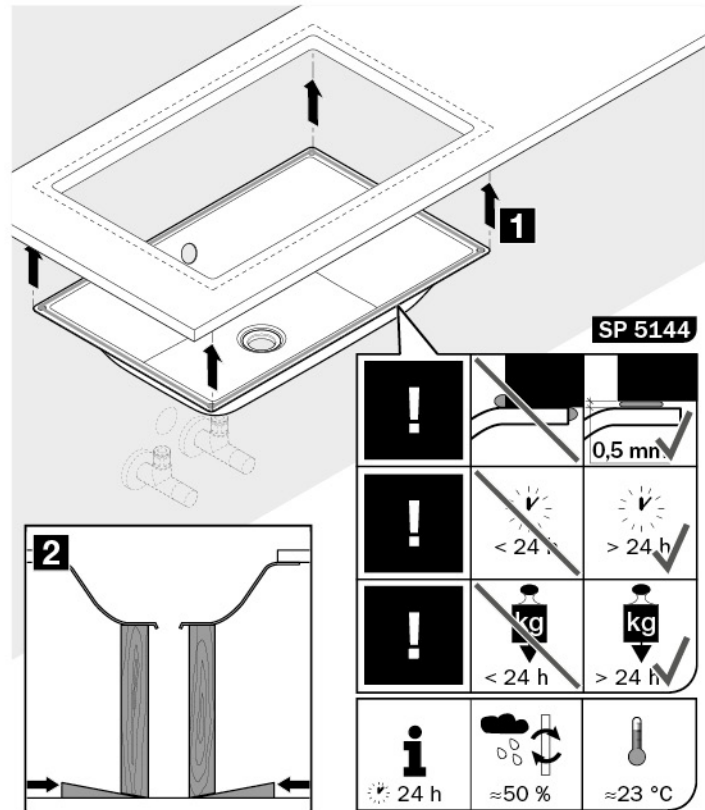

1.**2.**

CE 15 KWT 001

Inch = mm x 0,0394

SILENIO **A**

SILENIO **B**

CAYONO **A**

CLASSIC **A**

3.**4.**

5.

7.**8.**

Inch = mm x 0,0394

SILENIO PURO CAYONO A

9.

CLASSIC

SILENIO B

3917