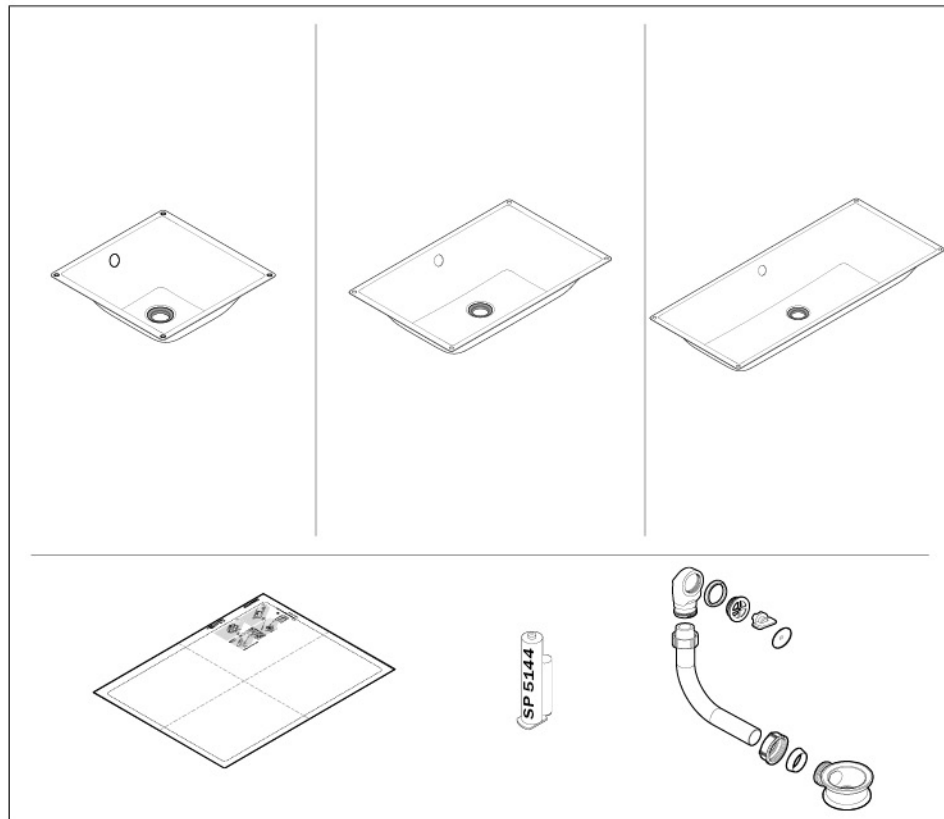

1.**2.**

CE 15 KWT 001

Inch = mm x 0,0394

SILENIO **A**

SILENIO **B**

CAYONO **A**

CLASSIC **A**

3.**4.**

5.

7.**8.**

Inch = mm x 0,0394

SILENIO PURO CAYONO A

9.

CLASSIC

SILENIO B

3917