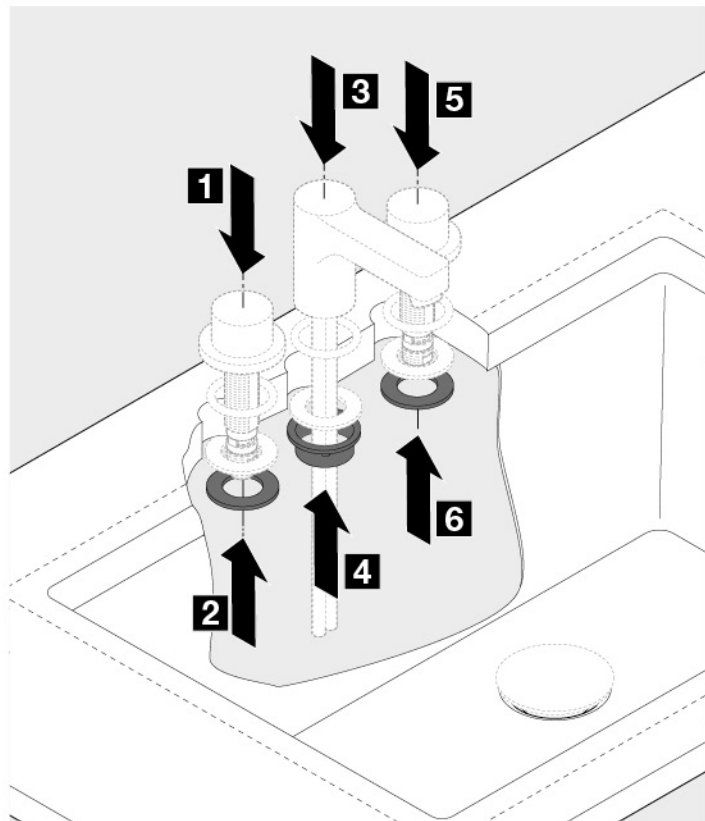

1.**2.**

CE 15 KWT 001

Inch = mm x 0,0394

SILENIO **A**

SILENIO **B**

CAYONO **A**

CLASSIC **A**

3.**4.**

5.

7.**8.**

Inch = mm x 0,0394

SILENIO PURO CAYONO A

9.

CLASSIC

SILENIO B

3917