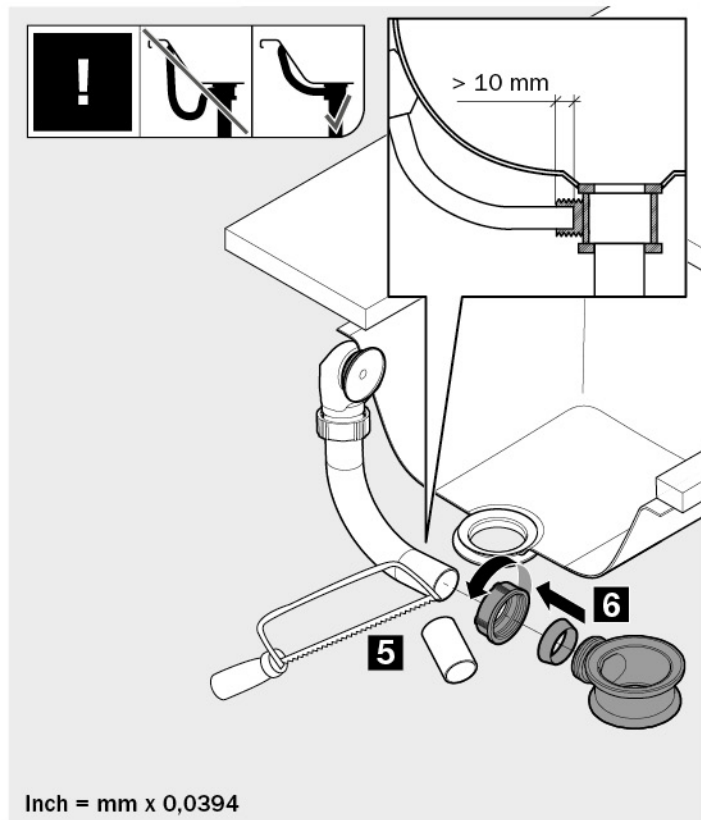

1.**2.**

CE 15 KWT 001

Inch = mm x 0,0394

SILENIO **A**

SILENIO **B**

CAYONO **A**

CLASSIC **A**

3.**4.**

5.

7.**8.**

Inch = mm x 0,0394

SILENIO PURO CAYONO A

9.

CLASSIC

SILENIO B

3917