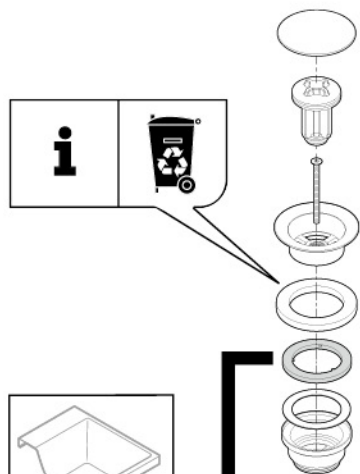

1.**2.**

CE 15 KWT 001

Inch = mm x 0,0394

SILENIO **A**

SILENIO **B**

CAYONO **A**

CLASSIC **A**

3.**4.**

5.

7.**8.**

Inch = mm x 0,0394

SILENIO PURO CAYONO A

9.

CLASSIC

SILENIO B

3917