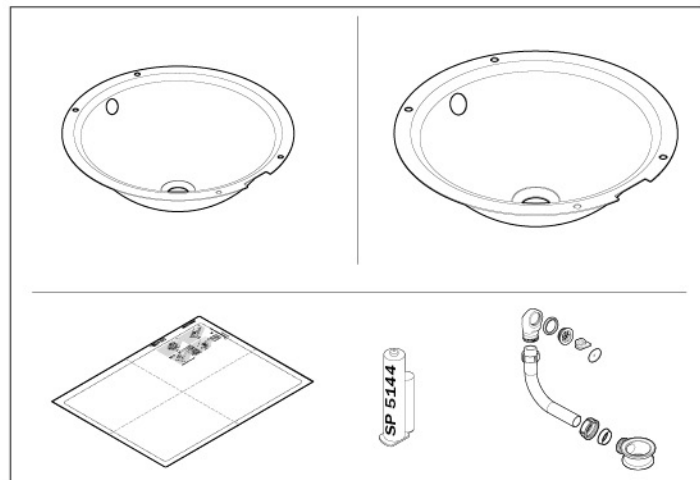

1.**2.**

CE 15 KWT 001

Inch = mm x 0,0394

SILENIO **A**

SILENIO **B**

CAYONO **A**

CLASSIC **A**

3.**4.**

5.

7.**8.**

Inch = mm x 0,0394

SILENIO PURO CAYONO A

9.

CLASSIC

SILENIO B

3917