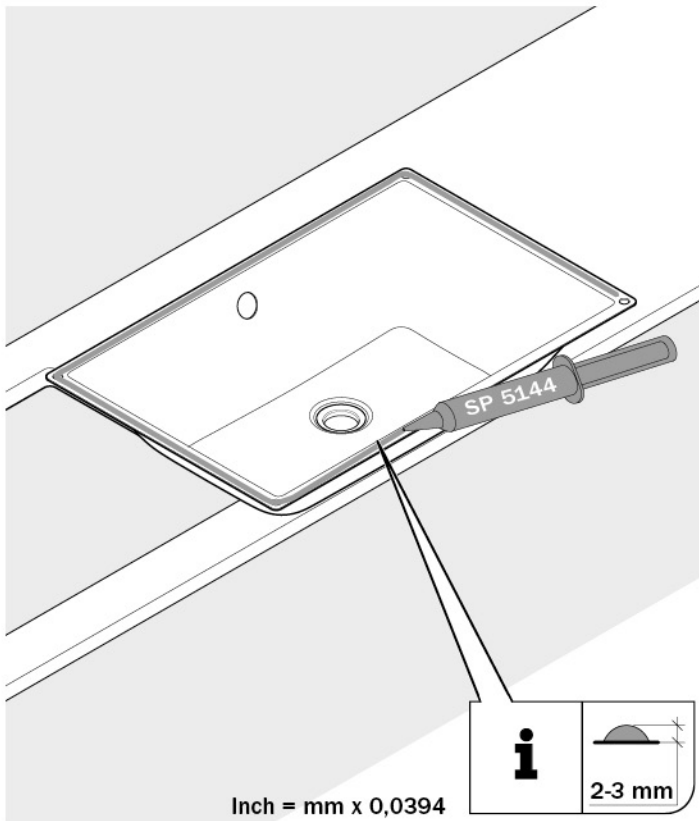

1.**2.**

CE 15 KWT 001

Inch = mm x 0,0394

SILENIO **A**

SILENIO **B**

CAYONO **A**

CLASSIC **A**

3.**4.**

5.

7.**8.**

Inch = mm x 0,0394

SILENIO PURO CAYONO A

9.

CLASSIC

SILENIO B

3917