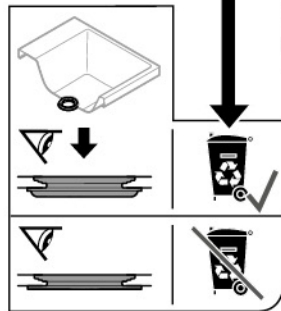

1.**2.**

CE 15 KWT 001

Inch = mm x 0,0394

SILENIO **A**

SILENIO **B**

CAYONO **A**

CLASSIC **A**

3.**4.**

5.

7.**8.**

Inch = mm x 0,0394

SILENIO PURO CAYONO A

9.

CLASSIC

SILENIO B

3917