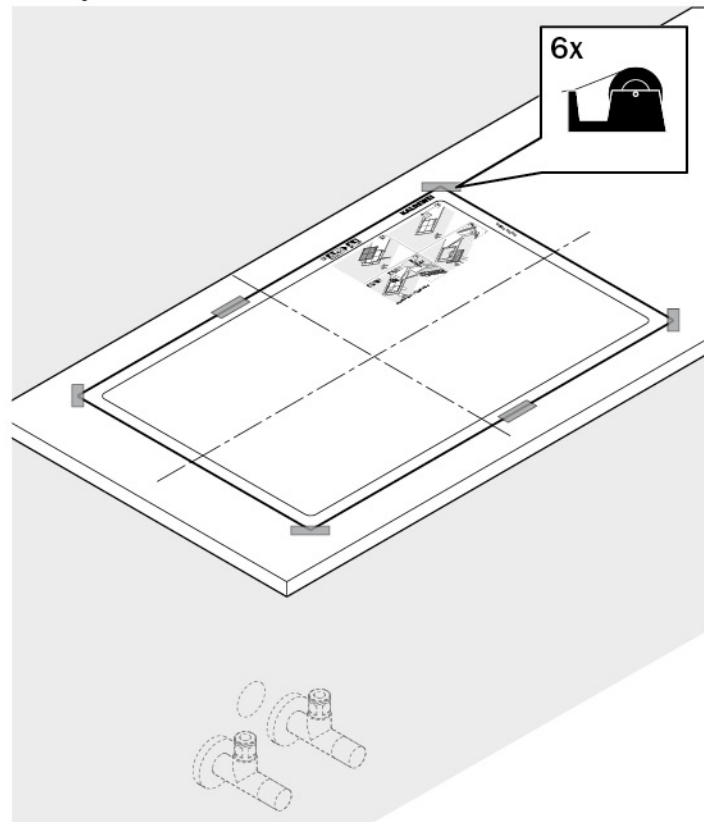

1.**2.**

CE 15 KWT 001

Inch = mm x 0,0394

SILENIO **A**

SILENIO **B**

CAYONO **A**

CLASSIC **A**

3.**4.**

5.

7.**8.**

Inch = mm x 0,0394

SILENIO PURO CAYONO A

9.

CLASSIC

SILENIO B

3917