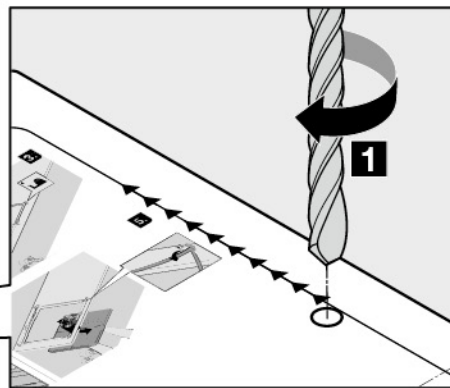

1.**2.**

CE 15 KWT 001

Inch = mm x 0,0394

SILENIO **A**

SILENIO **B**

CAYONO **A**

CLASSIC **A**

3.**4.**

5.

7.**8.**

Inch = mm x 0,0394

SILENIO PURO CAYONO A

9.

CLASSIC

SILENIO B

3917