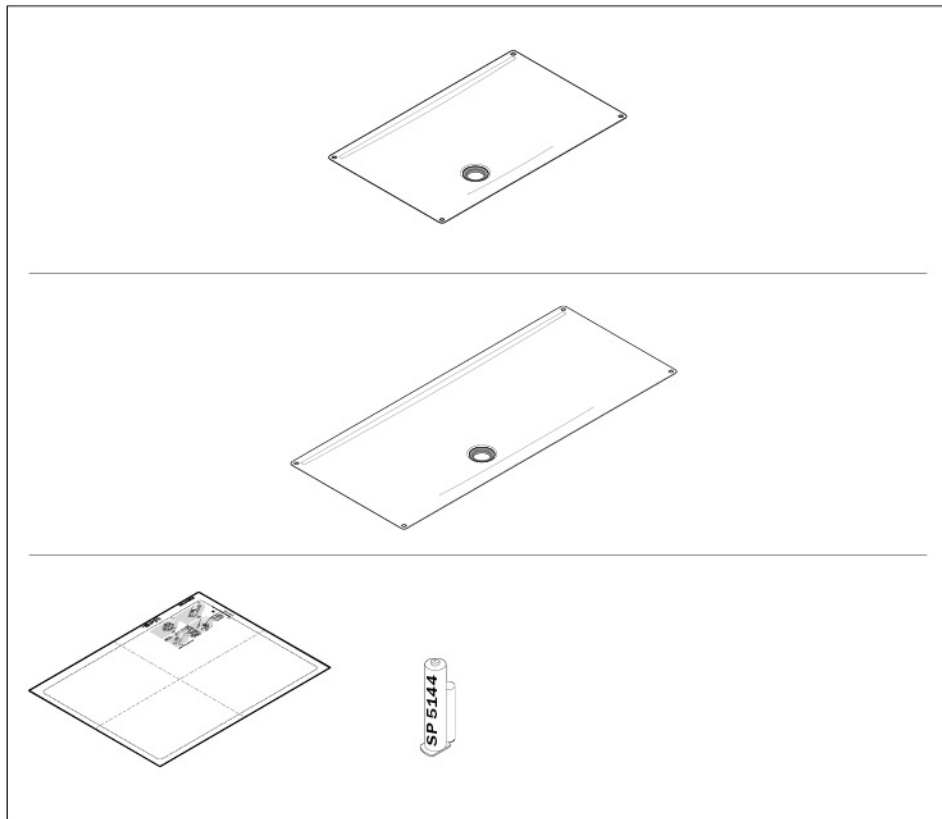

1.**2.**

CE 15 KWT 001

Inch = mm x 0,0394

SILENIO **A**

SILENIO **B**

CAYONO **A**

CLASSIC **A**

3.**4.**

5.

7.**8.**

Inch = mm x 0,0394

SILENIO PURO CAYONO A

9.

CLASSIC

SILENIO B

3917