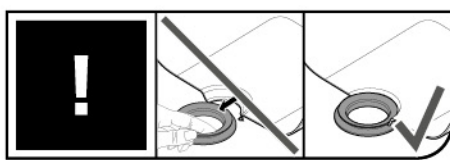

1.**2.**

CE 15 KWT 001

Inch = mm x 0,0394

SILENIO **A**

SILENIO **B**

CAYONO **A**

CLASSIC **A**

3.**4.**