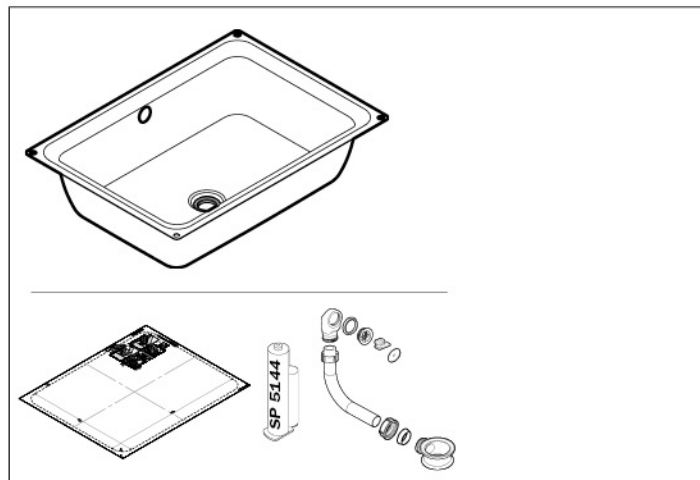

1.**2.**

CE 15 KWT 001

Inch = mm x 0,0394

SILENIO **A**

SILENIO **B**

CAYONO **A**

CLASSIC **A**

3.**4.**

5.

7.**8.**

Inch = mm x 0,0394

SILENIO PURO CAYONO A

9.

CLASSIC

SILENIO B

3917