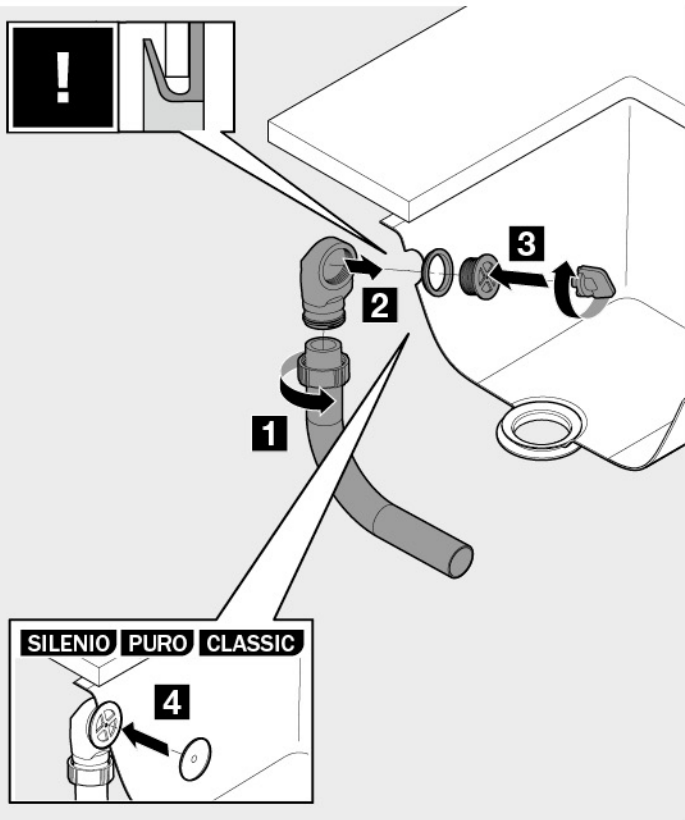

Inch = mm x 0,0394