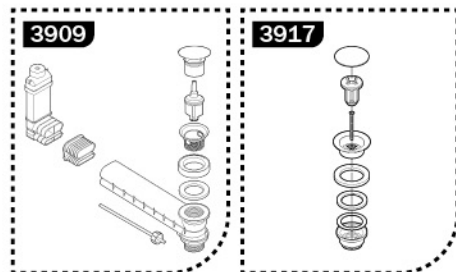

1.**2.**

CE 15 KWT 001

Inch = mm x 0,0394

SILENIO **A**

SILENIO **B**

CAYONO **A**

CLASSIC **A**

3.**4.**

5.

7.**8.**

Inch = mm x 0,0394

SILENIO PURO CAYONO A

9.

CLASSIC

SILENIO B

3917