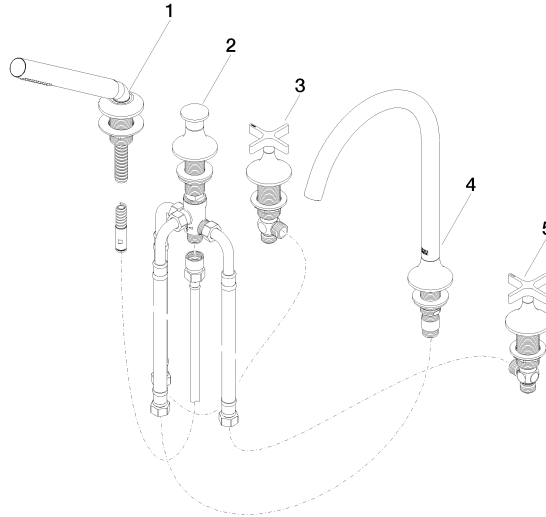

**VAIA Wannen-Fünflochbatterie für Wannenrandmontage mit Umstellung -  
Platin gebürstet**

VAIA

27 522 809

- Auslauf: runder luftangereicherter Strahl
- Durchfluss max. 21,5 l/min bei 3 bar Fließdruck
- Handbrause: COMPACT RAIN, Durchfluss max. 6,8 l/min (bei 3 Bar)
- Schlauchbrausegarnitur mit Antikalk-System
- Ausladung 220 mm
- automatische Umstellung Wanne/Brause
- Armaturenhöhe 347 mm
- Höhe bis Luftsprudler 244 mm
- Bohrungsdurchmesser Seitenventil 32 mm
- Bohrungsdurchmesser Auslauf 32 mm
- Bohrungsdurchmesser Schlauchbrausegarnitur 32 mm
- Rosette für Schlauchbrausegarnitur Ø 60 mm
- Rosette für Auslauf Ø 60 mm
- Rosette für Seitenventil Ø 60 mm
- Metallbrauseschlauch 1750 mm mit integriertem Verdreherschutz

**VAIA Wannen-Fünflochbatterie für Wannenrandmontage mit Umstellung -  
Platin gebürstet**

VAIA

27 522 809  
mm [inches]  
M 1:10

**Durchflussdiagramm**

**Codes & Standards**

ASME A112.18.1

cUPC

DIN 4109

EN 1717

Executive Order  
no. 1007

ISO 3822

Ü-Zeichen

VAIA Wannen-Fünflochbatterie für Wannenrandmontage mit Umstellung -  
Platin gebürstet

---

VAIA

27 522 809

VAIA Wannen-Fünflochbatterie für Wannenrandmontage mit Umstellung -  
Platin gebürstet

VAIA

27 522 809

**Ersatzteilstückliste**

**Produktversion ab 3/13/2017**

Nr.	Artikelnummer	Benennung	Verbaumenge	Lieferzeit
	27 702 809-06	VAIA Schlauchbrausegarnitur für Wannenrand- bzw. Fliesenrandmontage - Platin gebürstet	5	10