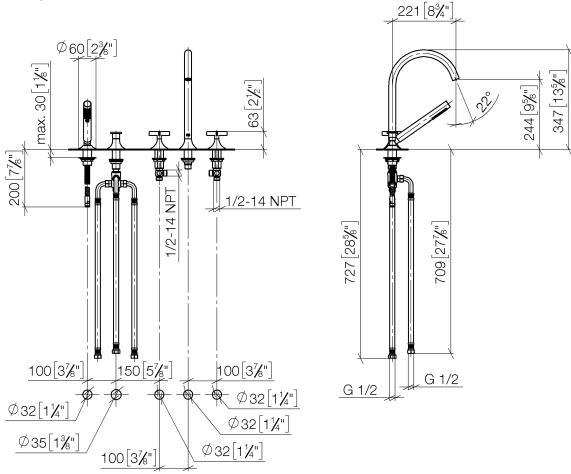

**VAIA Wannen-Fünflochbatterie für Wannenrandmontage mit Umstellung -  
Platin gebürstet**

VAIA

27 522 809

- Auslauf: runder luftangereicherter Strahl
- Durchfluss max. 21,5 l/min bei 3 bar Fließdruck
- Handbrause: COMPACT RAIN, Durchfluss max. 6,8 l/min (bei 3 Bar)
- Schlauchbrausegarnitur mit Antikalk-System
- Ausladung 220 mm
- automatische Umstellung Wanne/Brause
- Armaturenhöhe 347 mm
- Höhe bis Luftsprudler 244 mm
- Bohrungsdurchmesser Seitenventil 32 mm
- Bohrungsdurchmesser Auslauf 32 mm
- Bohrungsdurchmesser Schlauchbrausegarnitur 32 mm
- Rosette für Schlauchbrausegarnitur Ø 60 mm
- Rosette für Auslauf Ø 60 mm
- Rosette für Seitenventil Ø 60 mm
- Metallbrauseschlauch 1750 mm mit integriertem Verdreherschutz

**VAIA Wannen-Fünflochbatterie für Wannenrandmontage mit Umstellung -  
Platin gebürstet**

VAIA

27 522 809  
mm [inches]  
M 1:10

**Durchflussdiagramm**

**Codes & Standards**

ASME A112.18.1

cUPC

DIN 4109

EN 1717

Executive Order  
no. 1007

ISO 3822

Ü-Zeichen

VAIA Wannen-Fünflochbatterie für Wannenrandmontage mit Umstellung -  
Platin gebürstet

---

VAIA

27 522 809

VAIA Wannen-Fünflochbatterie für Wannenrandmontage mit Umstellung -  
Platin gebürstet

VAIA

27 522 809

**Ersatzteilstückliste**

**Produktversion ab 3/13/2017**

Nr.	Artikelnummer	Benennung	Verbaumenge	Lieferzeit
	27 702 809-06	VAIA Schlauchbrausegarnitur für Wannenrand- bzw. Fliesenrandmontage - Platin gebürstet	5	10