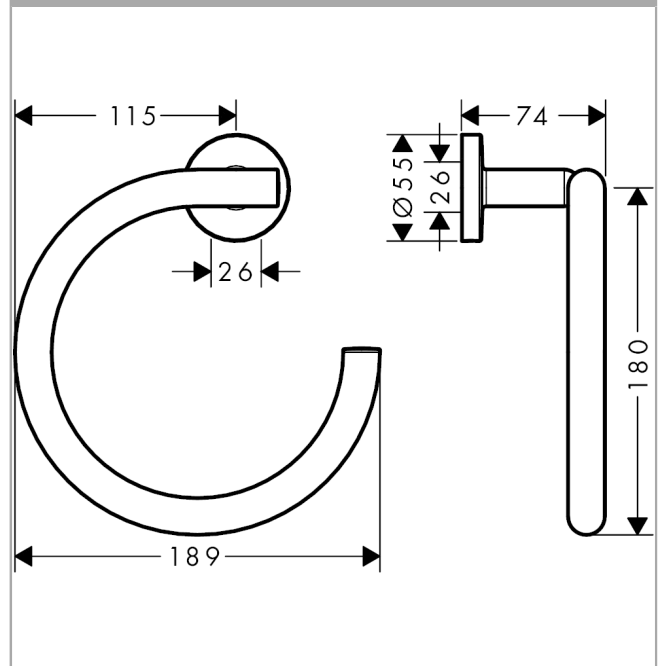

## Logis Universal Handtuchring

Oberfläche: **Chrom** Artikelnummer: **41724000**

### Beschreibung

#### Merkmale

- Wandmontage
- Material: Messing
- Material Halteelement: Metall
- feststehend
- mit Befestigungsmaterial
- verdeckte Befestigung
- Bohrabstand: 26 mm
- Durchmesser Bohrloch: 6 mm

### Maßzeichnung

**Logis Universal  
Handtuchring**

Oberfläche: **Chrom** Artikelnummer: **41724000**

**Explosionszeichnung**

Baujahr: >04/18

**Logis Universal**  
**Handtuchring**  
 Oberfläche: **Chrom** Artikelnummer: **41724000**