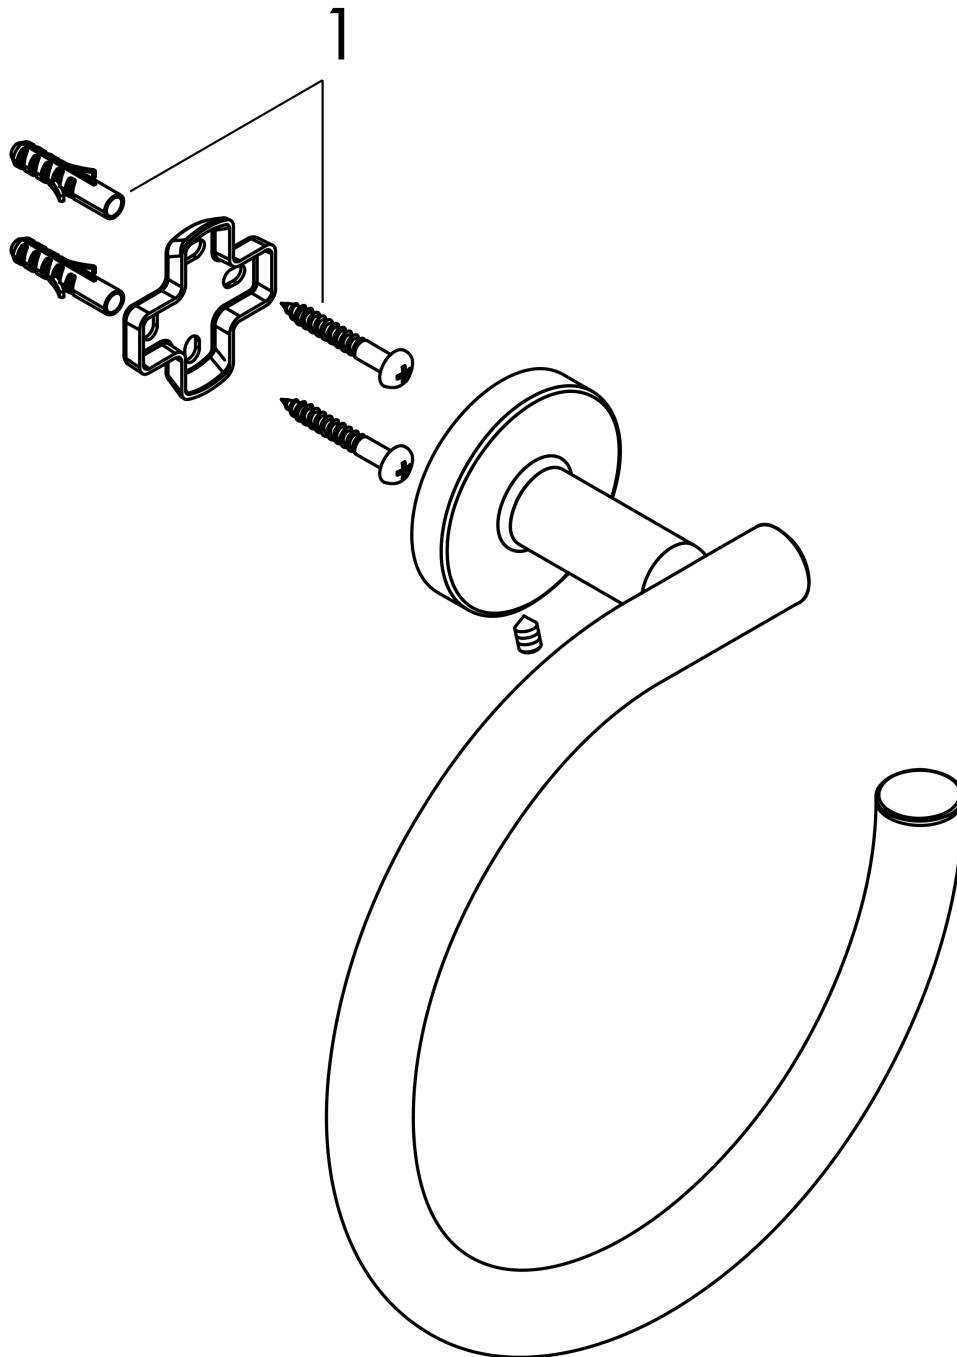

#### Merkmale

- Wandmontage
- Material: Messing
- Material Halteelement: Metall
- feststehend
- mit Befestigungsmaterial
- verdeckte Befestigung
- Bohrabstand: 26 mm
- Durchmesser Bohrloch: 6 mm

### Maßzeichnung

**Logis Universal  
Handtuchring**

Oberfläche: **Chrom** Artikelnummer: **41724000**

**Explosionszeichnung**

Baujahr: >04/18

**Logis Universal**  
**Handtuchring**  
 Oberfläche: **Chrom** Artikelnummer: **41724000**

**Ersatzteilliste**

Baujahr: >04/18

Pos.	Beschreibung	Artikelnummer	PG	VE
1	Befestigungsteile	40915000	4	1