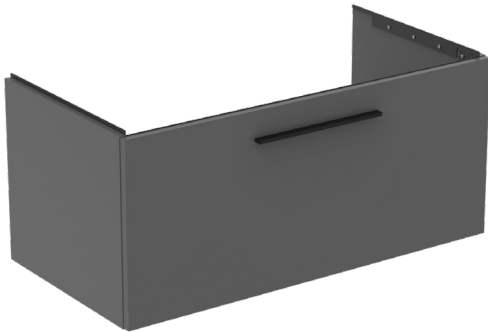

I.LIFE B

T5275NG

I.LIFE B | Waschtisch-Unterschrank 1000x505x440 mm in greige matt, 1 Schublade | SoftClosing, Vormontiert, Nachhaltig gewonnenes Holz

Bild & Zeichnung

Allgemeine Informationen

Produktkategorie:	Möbel
Produktart:	Waschtisch-Unterschrank
Marke:	Ideal Standard
Kollektion:	I.LIFE B
Designer:	Palomba Serafini Associati
Colour:	NG - Greige Matt
Oberflächenveredelung:	Matt
Maximale Höhe (mm):	440
Maximale Breite (mm):	1000
Ausladung (mm):	505
Befestigungsart:	Befestigungsset
Nettogewicht (kg):	25.72
EAN Code:	8014140494485

Features

SoftClosing

Vormontiert

Nachhaltig gewonnenes Holz

Downloads

[Installation Guide](#)

[Spare Parts List](#)

Produktspezifikationen

Einzugsmechanismus:	Softclosing
Farbcode:	NG
Farbbeschreibung:	greige matt
Eckmodell:	Nein
Griff(e):	Benötigt
Einstellbare Montagefüße:	Nein
Material:	Holz
Materialspezifikation (Korpus):	Melamin-Spanplatte (MFC)
Anzahl der Türen (gesamt):	0
Anzahl der Türen (links öffnend):	0
Anzahl der Türen (rechts öffnend):	0
Anzahl der Auszüge (gesamt):	1
Anzahl der externen Auszüge:	1
Anzahl der internen Auszüge:	0
Anzahl der offenen Fächer:	0
Anzahl der Rolltüren:	0
Anzahl der Ablagen:	0
Anzahl der Schiebetüren:	0
Anzahl der Schwingtüren:	0