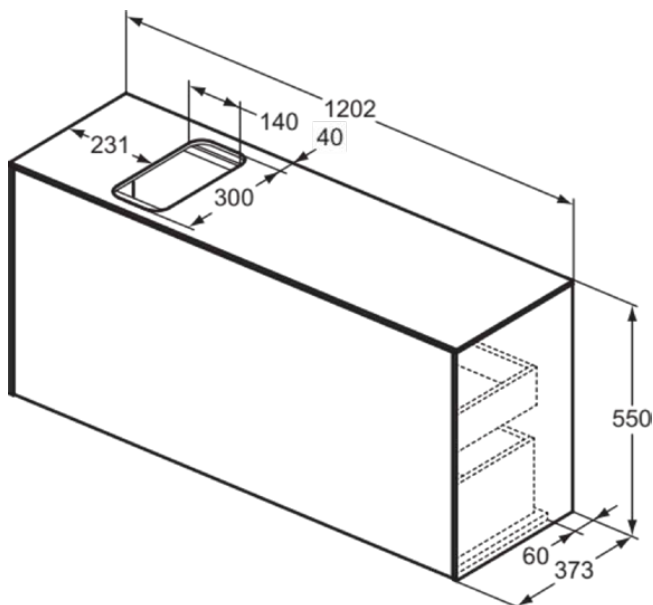

CONCA

T3938Y1

CONCA | Waschtisch-Unterschrank 1202x373x550 mm in weiß matt lackiert, 2 Schubladen | Vollauszug, Push-to-open, SoftClosing, Vormontiert, Nachhaltig gewonnenes Holz, Echtholz furnier

Bild & Zeichnung

Allgemeine Informationen

Produktkategorie:	Möbel
Produktart:	Waschtisch-Unterschrank
Marke:	Ideal Standard
Kollektion:	CONCA
Designer:	Palomba Serafini Associati
Colour:	Y1 - Weiß Matt Lackiert
Oberflächenveredelung:	Matt
Höhe (mm):	550
Breite (mm):	1202
Ausladung (mm):	373
Befestigungsart:	Befestigungsset
Nettogewicht (kg):	45.50
EAN Code:	8014140460619

CONCA

T3938Y1

CONCA | Waschtisch-Unterschrank 1202x373x550 mm in weiß matt lackiert, 2 Schubladen | Vollauszug, Push-to-open, SoftClosing, Vormontiert, Nachhaltig gewonnenes Holz, Echtholz furnier

Produktspezifikationen