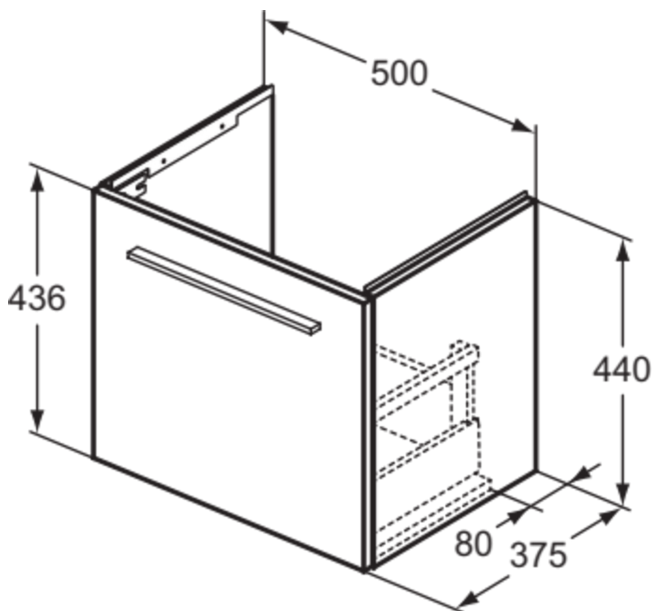

I.LIFE S

T5290NX

I.LIFE S | Waschtisch-Unterschrank 500x375x440 mm in Hamilton eiche, 1 Schublade | SoftClosing, Platzsparend, Vormontiert, Nachhaltig gewonnenes Holz

Bild & Zeichnung

Allgemeine Informationen

Produktkategorie:	Möbel
Produktart:	Waschtisch-Unterschrank
Marke:	Ideal Standard
Kollektion:	I.LIFE S
Designer:	Palomba Serafini Associati
Colour:	NX - Hamilton Eiche
Oberflächenveredelung:	Matt
Maximale Höhe (mm):	440
Maximale Breite (mm):	500
Ausladung (mm):	375
Befestigungsart:	Befestigungsset
Nettogewicht (kg):	14.21
EAN Code:	8014140502920

Features

SoftClosing

Platzsparend

Vormontiert

Nachhaltig gewonnenes Holz

Downloads

[Installation Guide](#)

[Spare Parts List](#)

Produktspezifikationen

Einzugsmechanismus:	Softclosing
Farbcode:	NX
Farbbeschreibung:	Hamilton eiche
Eckmodell:	Nein
Griff(e):	Benötigt
Einstellbare Montagefüße:	Nein
Material:	Holz
Materialspezifikation (Korpus):	Melamin-Spanplatte (MFC)
Anzahl der Türen (gesamt):	0
Anzahl der Türen (links öffnend):	0
Anzahl der Türen (rechts öffnend):	0
Anzahl der Auszüge (gesamt):	1
Anzahl der externen Auszüge:	1
Anzahl der internen Auszüge:	0
Anzahl der offenen Fächer:	0
Anzahl der Rolltüren:	0
Anzahl der Ablagen:	0
Anzahl der Schiebetüren:	0
Anzahl der Schwingtüren:	0