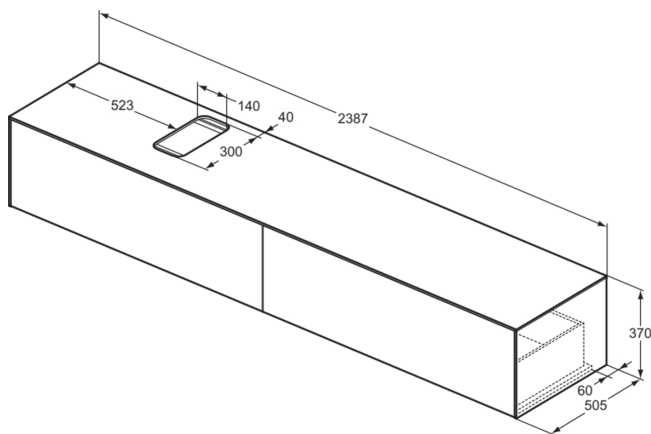

CONCA

T4334Y6

CONCA | Waschtisch-Unterschrank 2387x370x370 mm in eiche hell furnier, 2 Schubladen | Vollauszug, Push-to-open, SoftClosing, Vormontiert, Nachhaltig gewonnenes Holz, Echtholz furnier

Bild & Zeichnung

Allgemeine Informationen

Produktkategorie:	Möbel
Produktart:	Waschtisch-Unterschrank
Marke:	Ideal Standard
Kollektion:	CONCA
Designer:	Palomba Serafini Associati
Colour:	Y6 - Eiche Hell Furnier
Oberflächenveredelung:	Matt
Maximale Höhe (mm):	370
Maximale Breite (mm):	2387
Ausladung (mm):	370
Befestigungsart:	Befestigungsset
Nettogewicht (kg):	79.00
EAN Code:	8014140464808

CONCA

T4334Y6

CONCA | Waschtisch-Unterschrank 2387x370x370 mm in eiche hell furnier, 2 Schubladen | Vollauszug, Push-to-open, SoftClosing, Vormontiert, Nachhaltig gewonnenes Holz, Echtholzfurnier

Produktspezifikationen